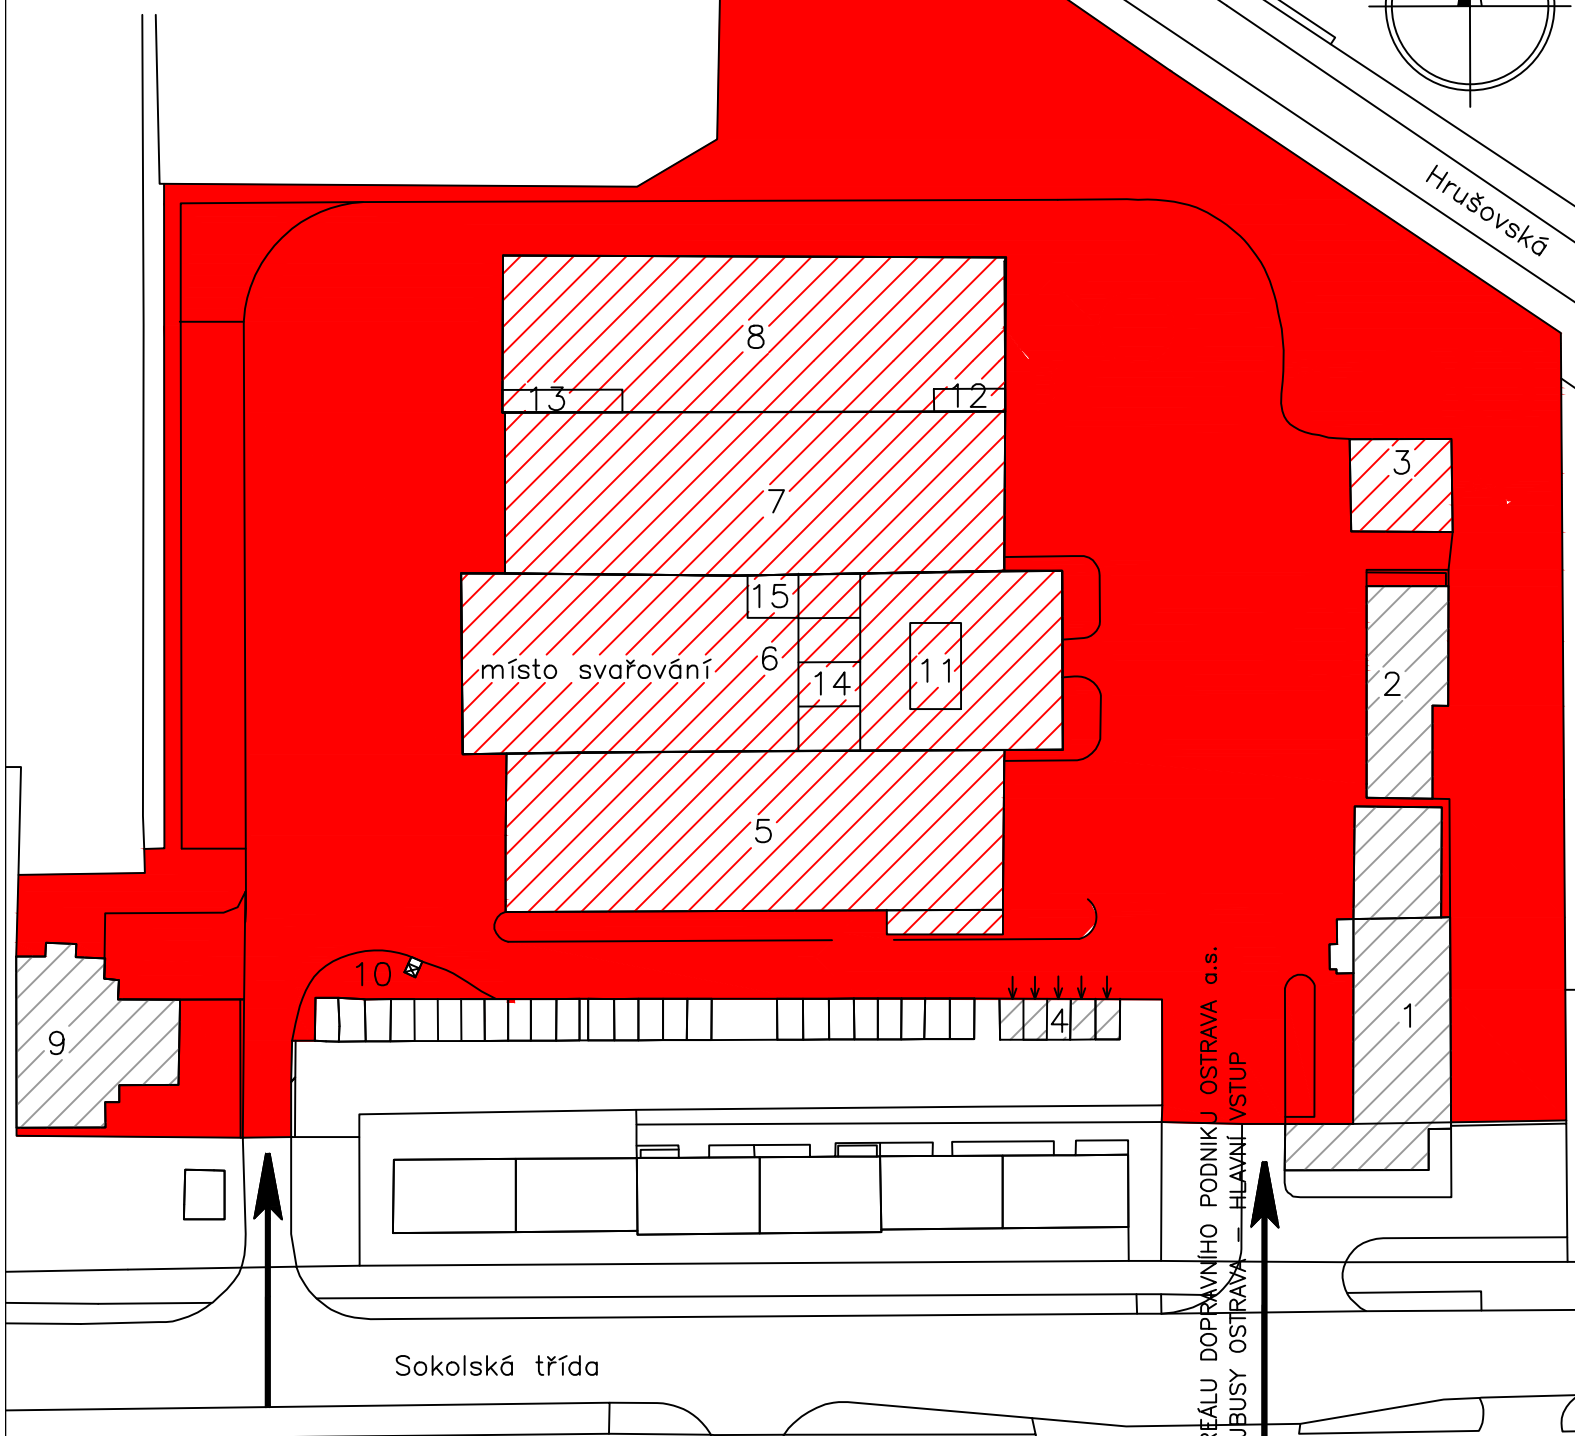

Hrušovská

LEGENDA OBJEKTŮ:

- 1 ADMINISTRATIVA
- 2 SKLAD STŘEDISKA
- 3 MĚNÍRNA
- 4 GARÁŽE A SKLADY
- 5 HALA 1
- 6 HALA 2 – přízemí
- 7 HALA 3
- 8 HALA 4
- 9 ZDRAVOTNÍ STŘEDISKO
- 10 SKLAD VYJETÉHO OLEJE
- 11 PROSTOR PRO OBČASNÉ NANÁŠENÍ BAREV
- 12 PŘÍPRAVNA BAREV
- 13 NABÍJECÍ STANICE AKUBATERÍ
- 14 DÍLNY: STOLÁRNA, ELEKTRODÍLNA, VZDUCHÁRNA, NÁSTROJÁRNA
- 15 MÍSTO SVAŘOVÁNÍ – SVÁŘECÍ STŮL+NAVAŘOVACÍ SOUSTRUH

VYSVĚTLIVKY:

OBJEKT S NOVÝM KAMEROVÝM SYSTÉMEM