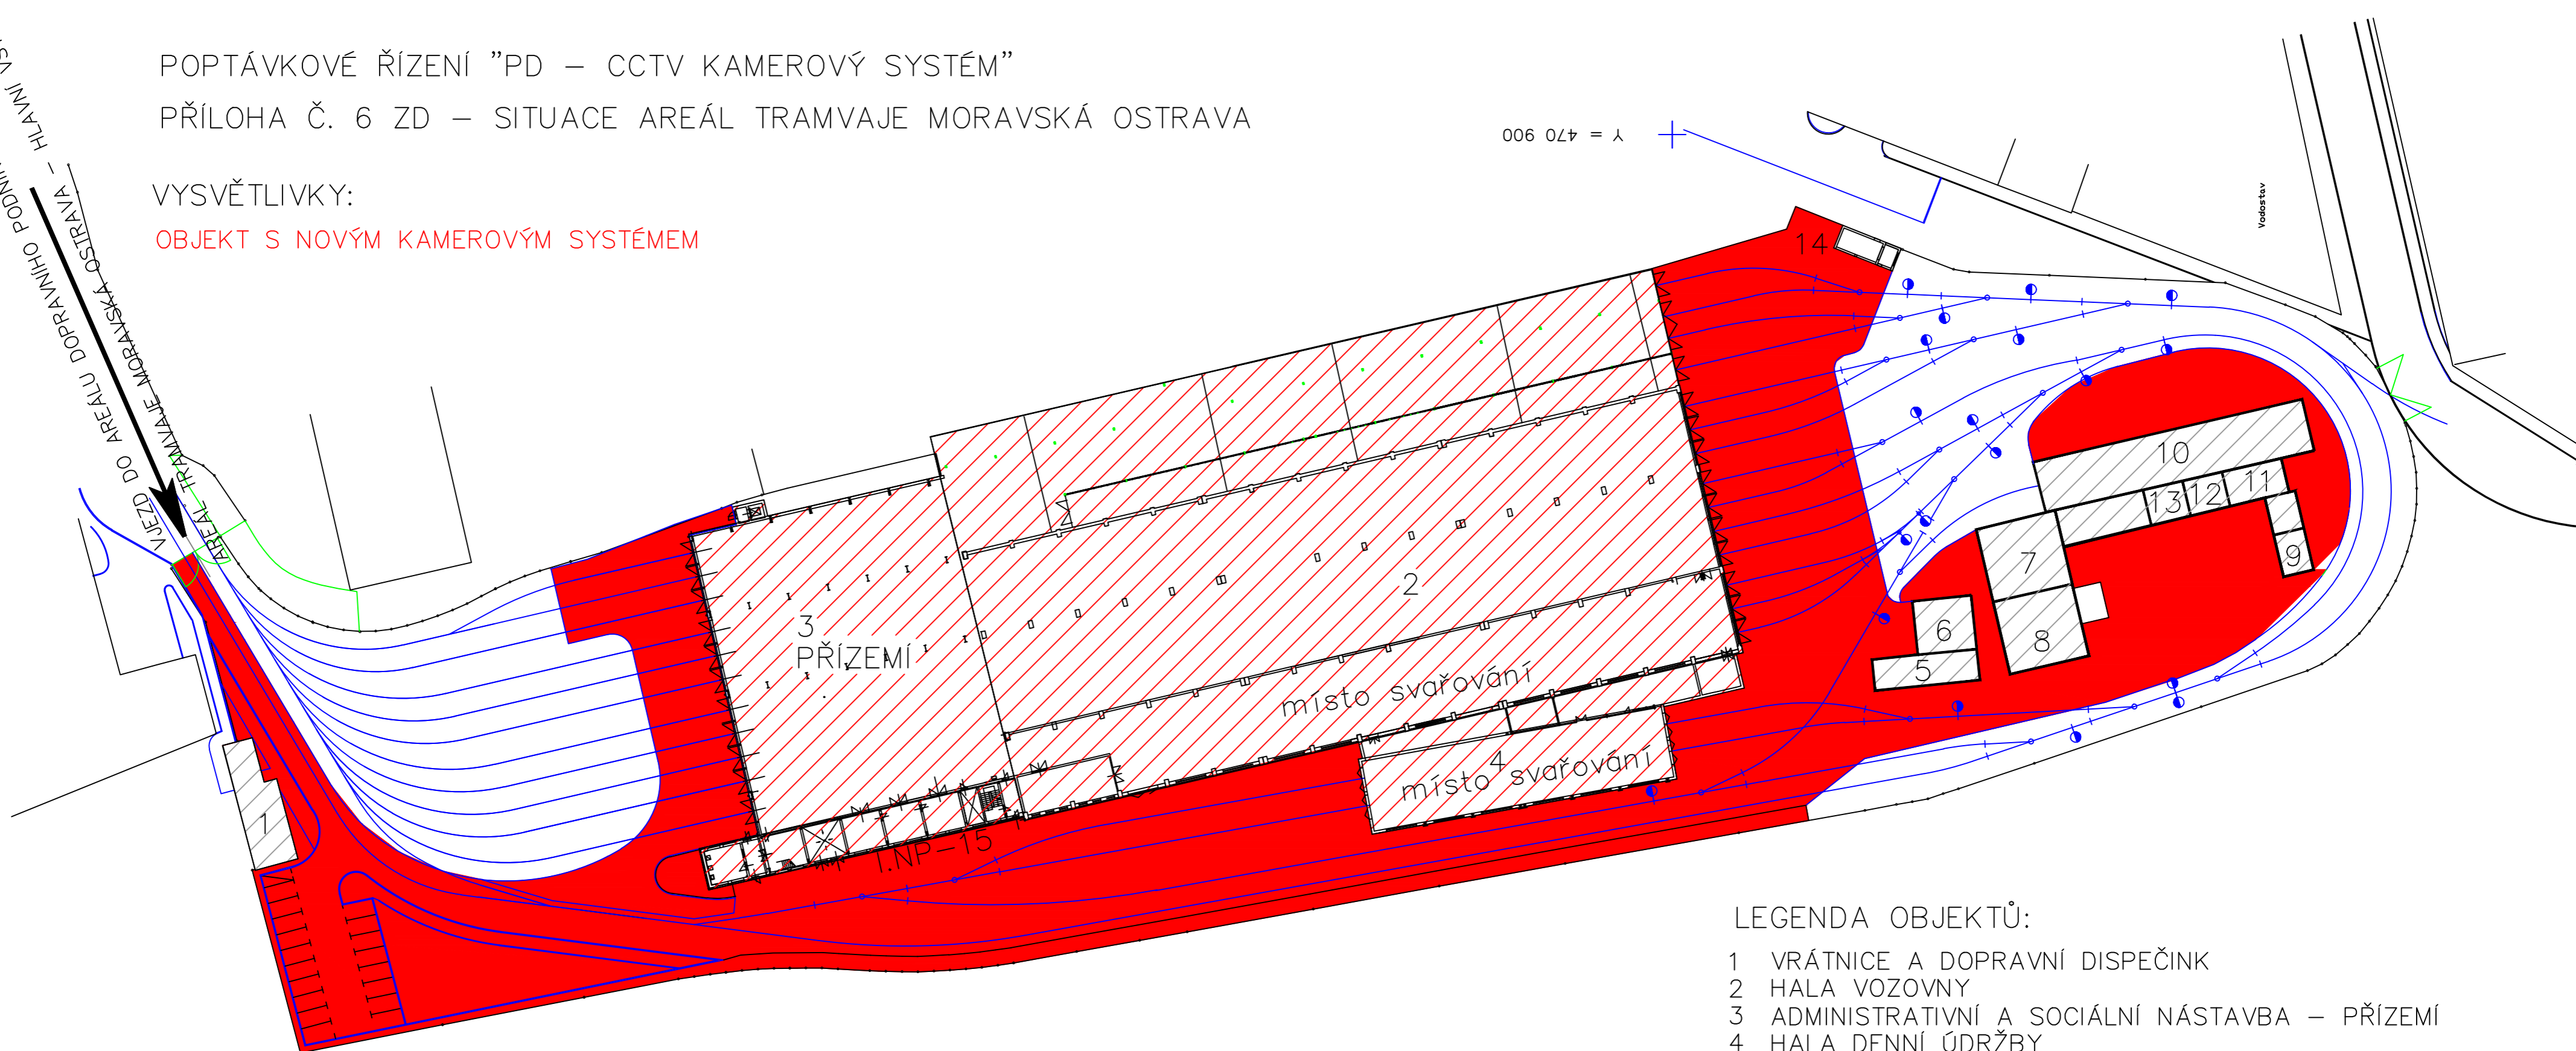

POPTÁVKOVÉ ŘÍZENÍ "PD – CCTV KAMEROVÝ SYSTÉM"

PŘÍLOHA Č. 6 ZD – SITUACE AREÁL TRAMVAJE MORAVSKÁ OSTRAVA

VYSVĚTLIVKY:

OBJEKT S NOVÝM KAMEROVÝM SYSTÉMEM

LEGENDA OBJEKTŮ:

- 1 VRÁTNICE A DOPRAVNÍ DISPEČINK
- 2 HALA VOZOVNY
- 3 ADMINISTRATIVNÍ A SOCIÁLNÍ NÁSTAVBA – PŘÍZEMÍ
- 4 HALA DENNÍ ÚDRŽBY
- 5 PÍSKOVNA
- 6 GARÁŽ HAVARIJNÍHO VOZU
- 7 ADMINISTRATIVNÍ BUDOVA
- 8 SKLAD STŘEDISKA
- 9 SKLAD HOŘLAVÝCH KAPALIN
- 10 MYČKA TRAMVAJÍ, ČOV
- 11 STŘÍKACÍ BOX
- 12 NABÍJECÍ STANICE AKU BATERÍ
- 13 DÍLNA OPRAV PANTOGRAFŮ
- 14 TRAFOSTANICE
- 15 KANCELÁŘ SMĚNOVÉHO MISTRA