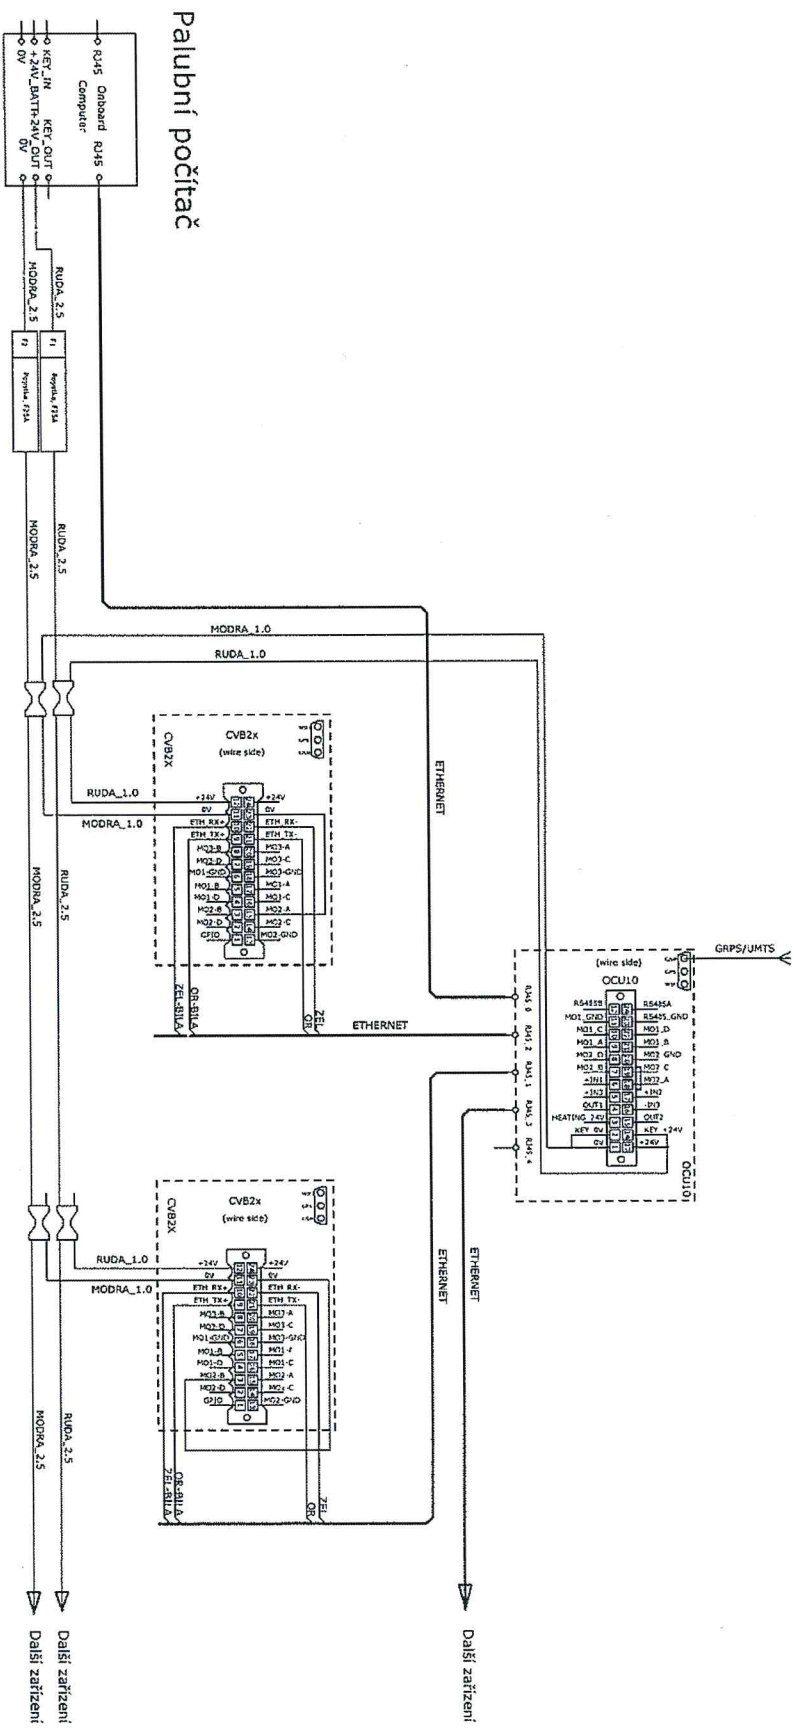

Príloha č. 5 – Zapojení odbavovacího systému

Adresy pro CVB2x X = spojená s 0 V

adresní	2	14	3	15
1			X	
2			X	
3			X	
4		X		
5		X		
6		X		
7		X		
8	X			
9	X			
10	X			
11	X			
12	X			
13	X			
14	X			
15	X			

Ethernet – T568B

RJ45	MOLEX 24
1	9 ORANGE / WHITE
2	21 ORANGE
3	10 GREEN / WHITE
6	22 GREEN

INDEX	CHANGE	DATE	SIGNATURE

FILE	TITLE	TYPE
	Kabeláž vozidel, CZ-OSTR-006	

NAME	DATE	SIGNATURE
Ing. M. ŠTEJN	26.12.2015	

SCALE	SCALE

DATE	DATE

SCALE	SCALE

DATE	DATE