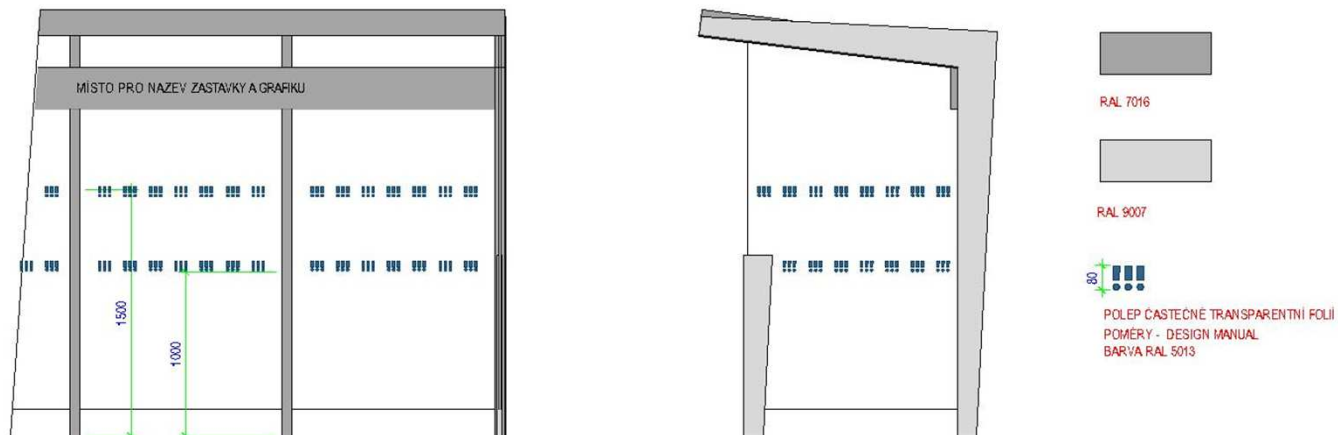

ZASTÁVKOVÝ MĚSTSKÝ MOBILIÁŘ V OSTRAVĚ - VIZUALIZACE

ZASTÁVKOVÝ PŘÍSTŘEŠEK - ČELNÍ POHLED

ZASTÁVKOVÝ PŘÍSTŘEŠEK - BOČNÍ POHLED

ZASTÁVKOVÝ PŘÍSTŘEŠEK - ČELNÍ POHLED

ZASTÁVKOVÝ PŘÍSTŘEŠEK - BOČNÍ POHLED

NÁVRH ZASTÁVKOVÁHO PŘÍSTŘEŠKU