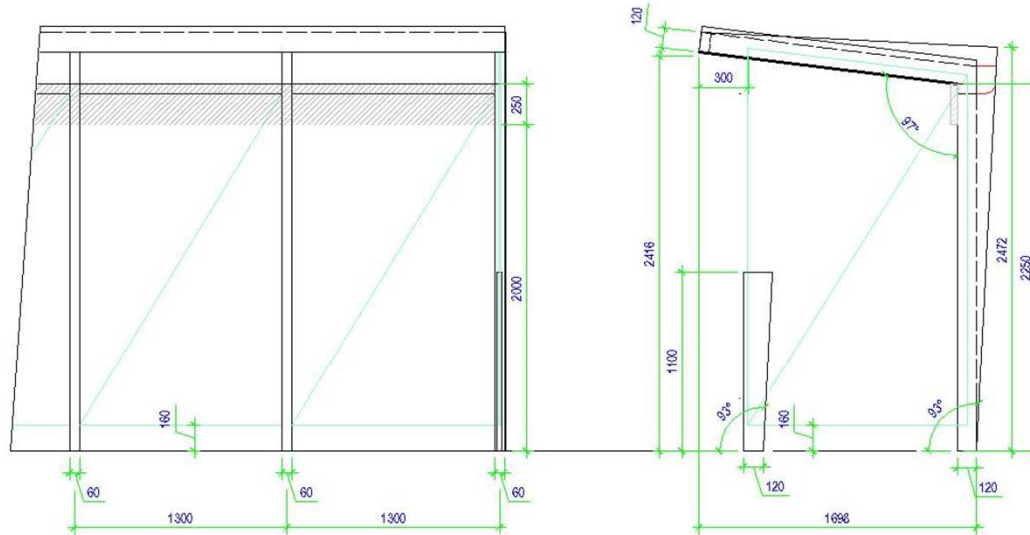

ZASTÁVKOVÝ MĚSTSKÝ MOBILIÁŘ V OSTRAVĚ - VIZUALIZACE

ZASTÁVKOVÝ PŘÍSTŘEŠEK - ČELNÍ POHLED

ZASTÁVKOVÝ PŘÍSTŘEŠEK - BOČNÍ POHLED

ZASTÁVKOVÝ PŘÍSTŘEŠEK - ČELNÍ POHLED

ZASTÁVKOVÝ PŘÍSTŘEŠEK - BOČNÍ POHLED

NÁVRH ZASTÁVKOVÁHO PŘÍSTŘEŠKU