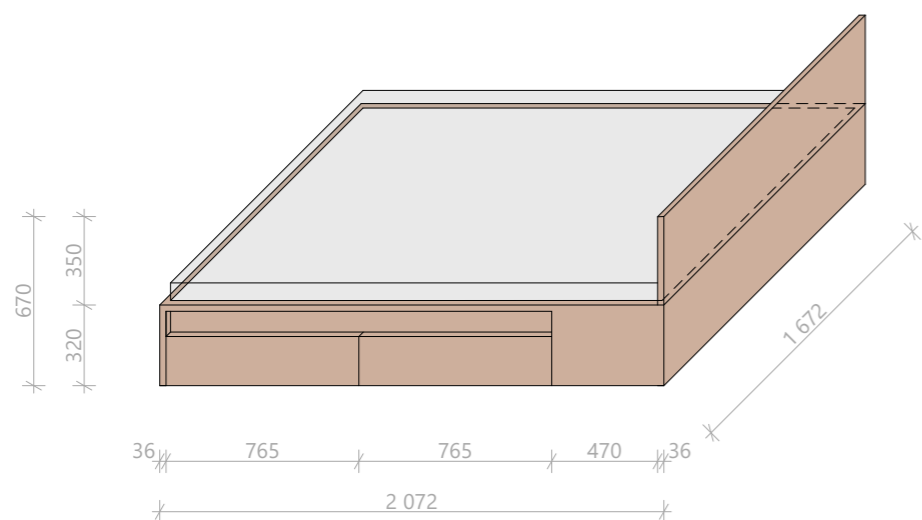

VS2 - VESTAVĚNÁ SKŘÍŇ

- rozměr (šxhvxv): 580x490x2750 mm
- otevírací skříň, vrchní část s policemi, spodní část s dvěma
 policemi a tyčí na šaty
- množství: 20ks
- před zadáním do výroby je nutné ověřit všechny rozměry
 přímo na stavbě

S4 - KONFERENCEČNÍ STOLEK

- rozměr (šxhvxv): 900x550x410 mm
- množství: 3ks

N1 - NOČNÍ STOLEK

- rozměr (šxhvxv): 450x400x500 mm
- police a dva šuplíky
- množství: 23ks

HETTICH 1160018 ANZIO 138/128 mm, nerez broušený

P1 - MANŽELSKÁ POSTEL

- rozměr (šxhvxv): 1672x2072x320 mm
- s úložným prostorem - čtyři šuplíky
- množství: 3ks

P2 - POSTEL

- rozměr (šxhvxv): 972x2072x320 mm
- s úložným prostorem - dva šuplíky
- množství: 20ks