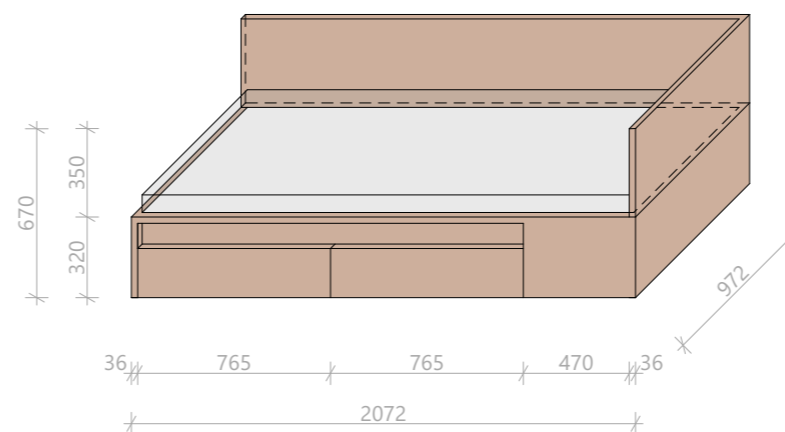

VS1 - VESTAVĚNÁ SKŘÍŇ

- rozměr (šxhvxv): 580x490x2750 mm
- otevírací skříň, vrchní část s policemi, spodní část s dvěma
 policemi a tyčí na šaty
- množství: 3ks
- před zadáním do výroby je nutné ověřit všechny rozměry
 přímo na stavbě

VS2 - VESTAVĚNÁ SKŘÍŇ

- rozměr (šxhvxv): 580x490x2750 mm
- otevírací skříň, vrchní část s policemi, spodní část s dvěma
 policemi a tyčí na šaty
- množství: 20ks
- před zadáním do výroby je nutné ověřit všechny rozměry
 přímo na stavbě

NÁVRH INTERIÉRU - DĚDIČNÁ 12
PARAMETRY NÁBYTKU - POSTELE A SEZENÍ
M 1:30

OBECNÉ INFORMACE

- minimální tloušťka rámu:
rám 36 mm
- materiál:
lamino desky
- dekor od KRONOdesing:
dub zlatý K003 PW
- otevírání:
šuplíkové pojezdy s tlumením a přitahem
- nábytek bude vyroben dle návrhu a zároveň podle zvyklostí a technických možností výrobce
- před začátkem výroby je nutné ověřit všechny rozměry pokojů na stavbě

P1 - MANŽELSKÁ POSTEL

- rozměr (šxhvxv): 1672x2072x320 mm
- s úložným prostorem - čtyři šuplíky
- množství: 3ks

P2 - POSTEL

- rozměr (šxhvxv): 972x2072x320 mm
- s úložným prostorem - dva šuplíky
- množství: 20ks