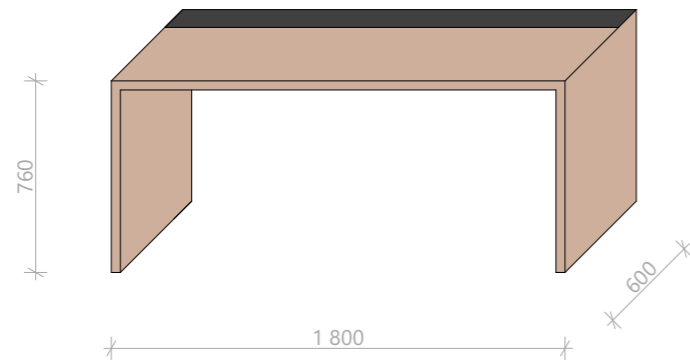

- rozměr (šxhvxv): 1200x380x1974 mm
- otevírací skříň, pravá část s policemi a
 třemi šuplíky, levá na šaty s tyčí
- množství: 3ks

V3 - VYSOKÁ ŠATNÍ SKŘÍŇ S POLICEMI

- rozměr (šxhvxv): 1600x600x1974 mm
- otevírací skříň, pravá část s policemi a
 třemi šuplíky
- levá na šaty s tyčí, otevřené police
- množství: 20ks

VS1 - VESTAVĚNÁ SKŘÍŇ

- rozměr (šxhvxv): 580x490x2750 mm
- otevírací skříň, vrchní část s policemi, spodní část s dvěma
 policemi a tyčí na šaty
- množství: 3ks
- před zadáním do výroby je nutné ověřit všechny rozměry
 přímo na stavbě

VS2 - VESTAVĚNÁ SKŘÍŇ

- rozměr (šxhvxv): 580x490x2750 mm
- otevírací skříň, vrchní část s policemi, spodní část s dvěma
 policemi a tyčí na šaty
- množství: 20ks
- před zadáním do výroby je nutné ověřit všechny rozměry
 přímo na stavbě

HETTICH 1160018 ANZIO 138/128 mm, nerez broušený

NÁVRH INTERIÉRU - DĚDIČNÁ 12
PARAMETRY NÁBYTKU - STOLY, M 1:30

OBECNÉ INFORMACE

- minimální tloušťka:
 - desek a noh 36 mm
 - dělicí příčka 18 mm
 - rám N1 a S4 24 mm
- materiál:
 - lamino desky
- dekor od KRONodesing:
 - dub zlatý K003 PW
 - černá Pantone Process Black C 0190 MG
 - bílá Front White 0101 BS
- otevírání:
 - pomocí úchytek, šuplíkové pojezdy s tlumením a přitahem
- úchytky: HETTICH 1160018 ANZIO 138/128 mm, nerez broušený
- nábytek bude vyroben dle návrhu a zároveň podle zvyklostí a technických možností výrobce
- před začátkem výroby je nutné ověřit všechny rozměry pokojů na stavbě