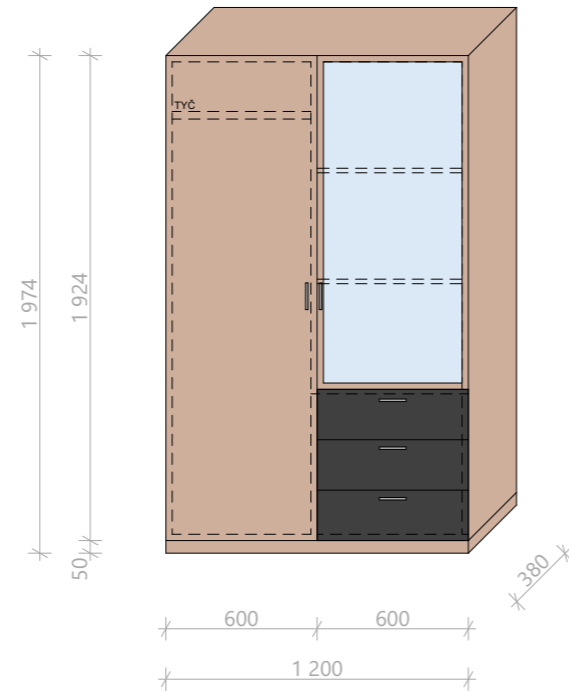

NÁVRH INTERIÉRU - DĚDIČNÁ 12
BYT PRO JEDNOTLIVCE - POHLED NA STĚNU S
POLICEMI

BYT PRO JEDNOTLIVCE		17,87 m ²
2.01	Chodba	2,46 m ²
2.02	Pokoj	15,41 m ²

NÁVRH INTERIÉRU - DĚDIČNÁ 12
PARAMETRY NÁBYTKU - SKŘÍŇĚ, M 1:30

V1 - VYSOKÁ ŠATNÍ SKŘÍŇ S POLICEMI

- rozměr (šxhvxv): 1200x600x1974 mm
- otevírací skříň, pravá část s policemi,
 levá na šaty s tyčí, otevřené police
- množství: 3ks

V2 - VYSOKÁ ŠATNÍ SKŘÍŇ SE ZRCADLEM

- rozměr (šxhvxv): 1200x380x1974 mm
- otevírací skříň, pravá část s policemi a
 třemi šuplíky, levá na šaty s tyčí
- množství: 3ks

V3 - VYSOKÁ ŠATNÍ SKŘÍŇ S POLICEMI

- rozměr (šxhvxv): 1600x600x1974 mm
- otevírací skříň, pravá část s policemi a
 třemi šuplíky
- levá na šaty s tyčí, otevřené police
- množství: 20ks

VS1 - VESTAVĚNÁ SKŘÍŇ

- rozměr (šxhvxv): 580x490x2750 mm
- otevírací skříň, vrchní část s policemi, spodní část s dvěma
 policemi a tyčí na šaty
- množství: 3ks
- před zadáním do výroby je nutné ověřit všechny rozměry
 přímo na stavbě