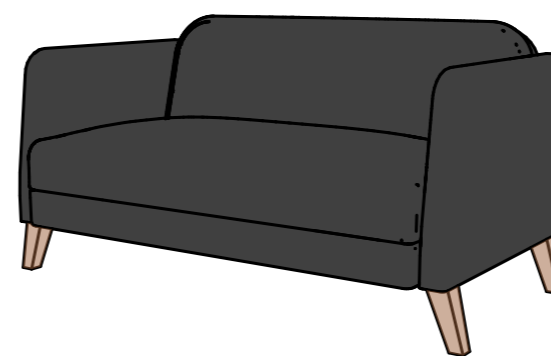

Z1 - JÍDELNÍ ŽIDLE

- IKEA LEIFARNE
- barva tmavě žlutá, podnoží Broringe bílá
- rozměr (šxhvxv): 45x500x870 mm
- cena: 778 Kč
- množství: 46 ks

Z2 - KANCELÁŘSKÁ ŽIDLE S KOLEČKY

- IKEA FJÄLLBERGET
- barva bílé mořená dubová dýha, posedák Gunnared béžová
- rozměr (šxhvxv): 710x710x max 860 mm
- cena: 4 990 Kč
- množství: 26ks