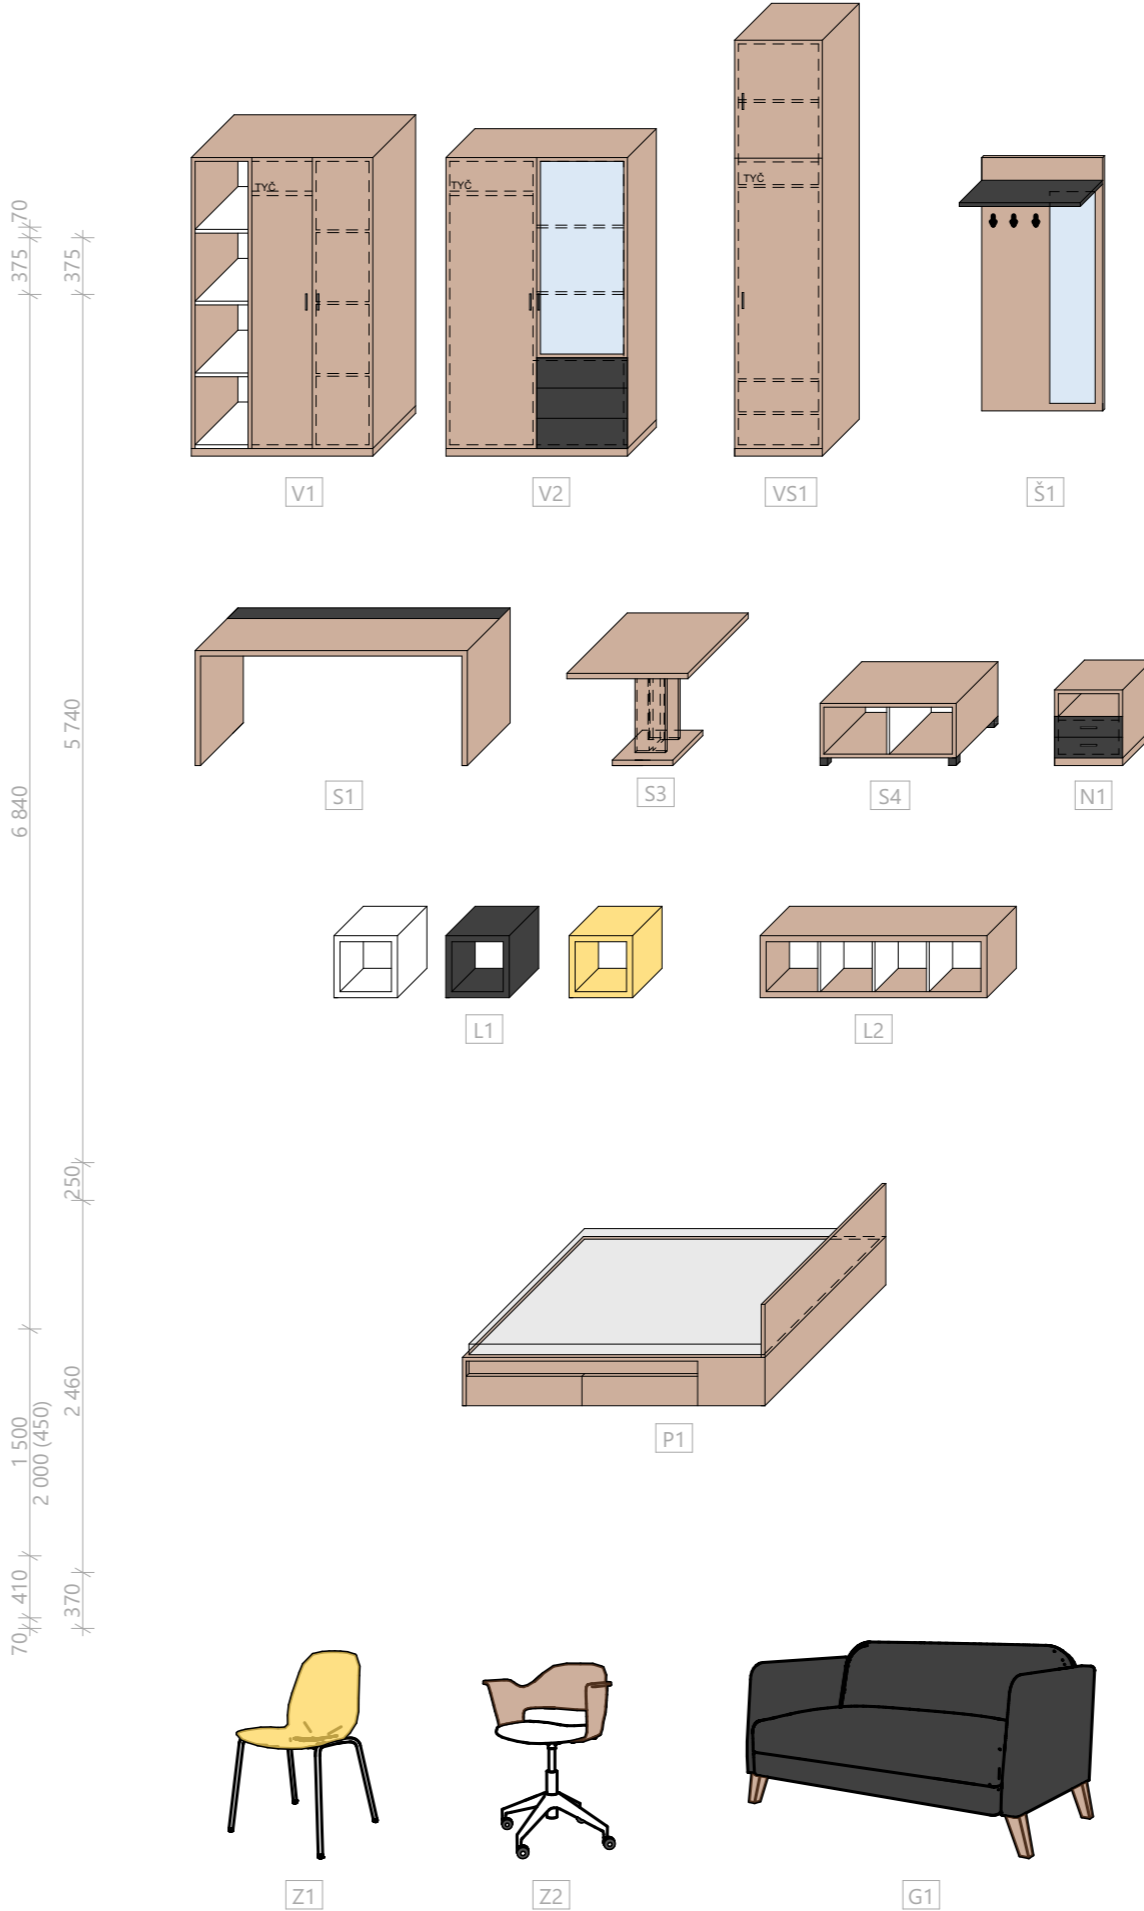

GRAFICKÉ SCHÉMA

NÁVRH INTERIÉRU - DĚDIČNÁ 12

BYT PRO PÁR, M 1:50

BYT PRO PÁR		26,27 m²
1.01	Chodba	2,52 m²
1.02	Obývací pokoj	15,41 m²
1.03	Ložnice	8,34 m²

MPA ProjektStav s.r.o.
Habrová 1132/6
710 00 Slezská Ostrava