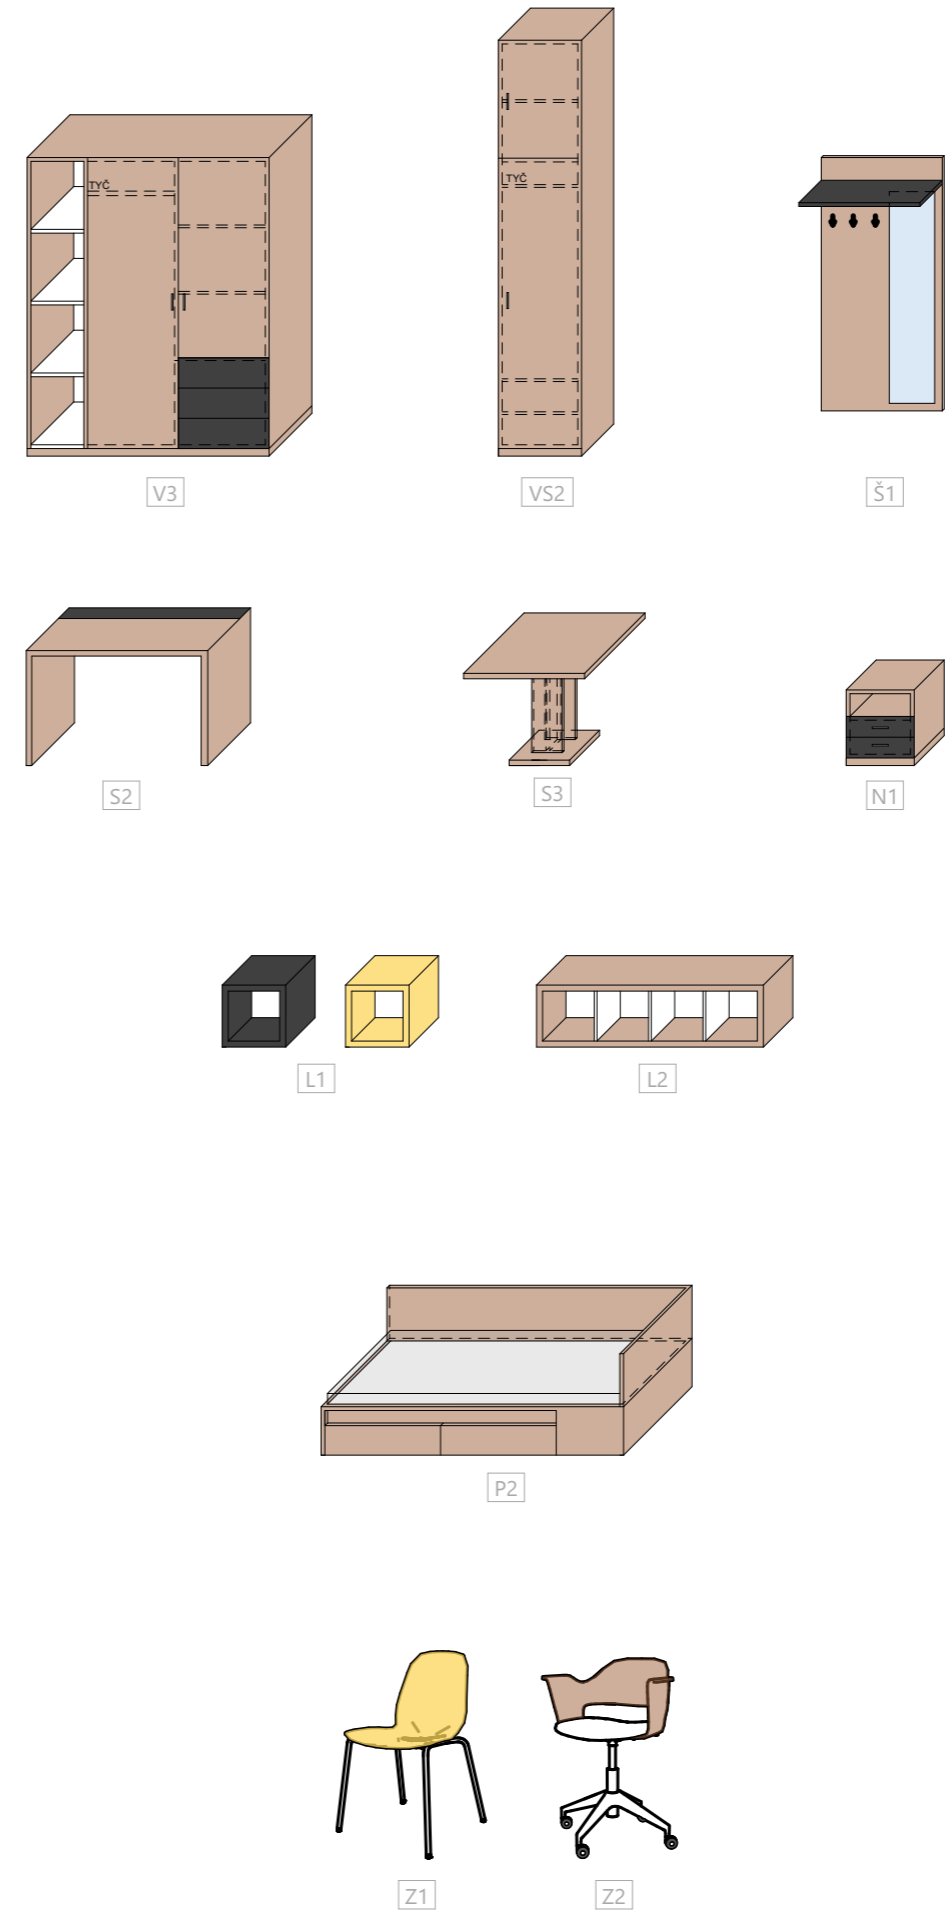

GRAFICKÉ SCHÉMA

NÁVRH INTERIÉRU - DĚDIČNÁ 12
BYT PRO JEDNOTLIVCE, M 1:50

BYT PRO JEDNOTLIVCE		17,87 m²
2.01	Chodba	2,46 m²
2.02	Pokoj	15,41 m²

MPA ProjektStav s.r.o.
Habrová 1132/6
710 00 Slezská Ostrava