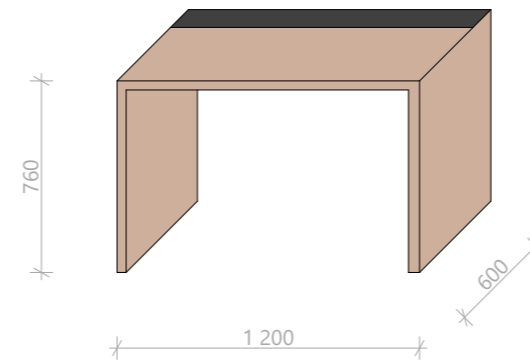

VS1 - VESTAVĚNÁ SKŘÍŇ

- rozměr (šxhvxv): 580x490x2750 mm
- otevírací skříň, vrchní část s policemi, spodní část s dvěma
 policemi a tyčí na šaty
- množství: 3ks
- před zadáním do výroby je nutné ověřit všechny rozměry
 přímo na stavbě

VS2 - VESTAVĚNÁ SKŘÍŇ

- rozměr (šxhvxv): 580x490x2750 mm
- otevírací skříň, vrchní část s policemi, spodní část s dvěma
 policemi a tyčí na šaty
- množství: 20ks
- před zadáním do výroby je nutné ověřit všechny rozměry
 přímo na stavbě

HETTICH 1160018 ANZIO 138/128 mm, nerez broušený

NÁVRH INTERIÉRU - DĚDIČNÁ 12
PARAMETRY NÁBYTKU - STOLY, M 1:30

OBECNÉ INFORMACE

- minimální tloušťka:
 - desek a noh 36 mm
 - dělicí příčka 18 mm
 - rám N1 a S4 24 mm
- materiál:
 - lamino desky
- dekor od KRONodesing:
 - dub zlatý K003 PW
 - černá Pantone Process Black C 0190 MG
 - bílá Front White 0101 BS
- otevírání:
 - pomocí úchytek, šuplíkové pojezdy s tlumením a přitahem
- úchytky: HETTICH 1160018 ANZIO 138/128 mm, nerez broušený
- nábytek bude vyroben dle návrhu a zároveň podle zvyklostí a technických možností výrobce
- před začátkem výroby je nutné ověřit všechny rozměry pokojů na stavbě

S1 - PRACOVNÍ STŮL PRO DVA

- rozměr (šxhvxv): 1800x600x760 mm
- množství: 3ks

S2 - PRACOVNÍ STŮL

- rozměr (šxhvxv): 1200x600x760 mm
- množství: 20ks

S3 - JÍDELNÍ STŮL

- rozměr (šxhvxv): 800x800x760 mm
- množství: 23ks