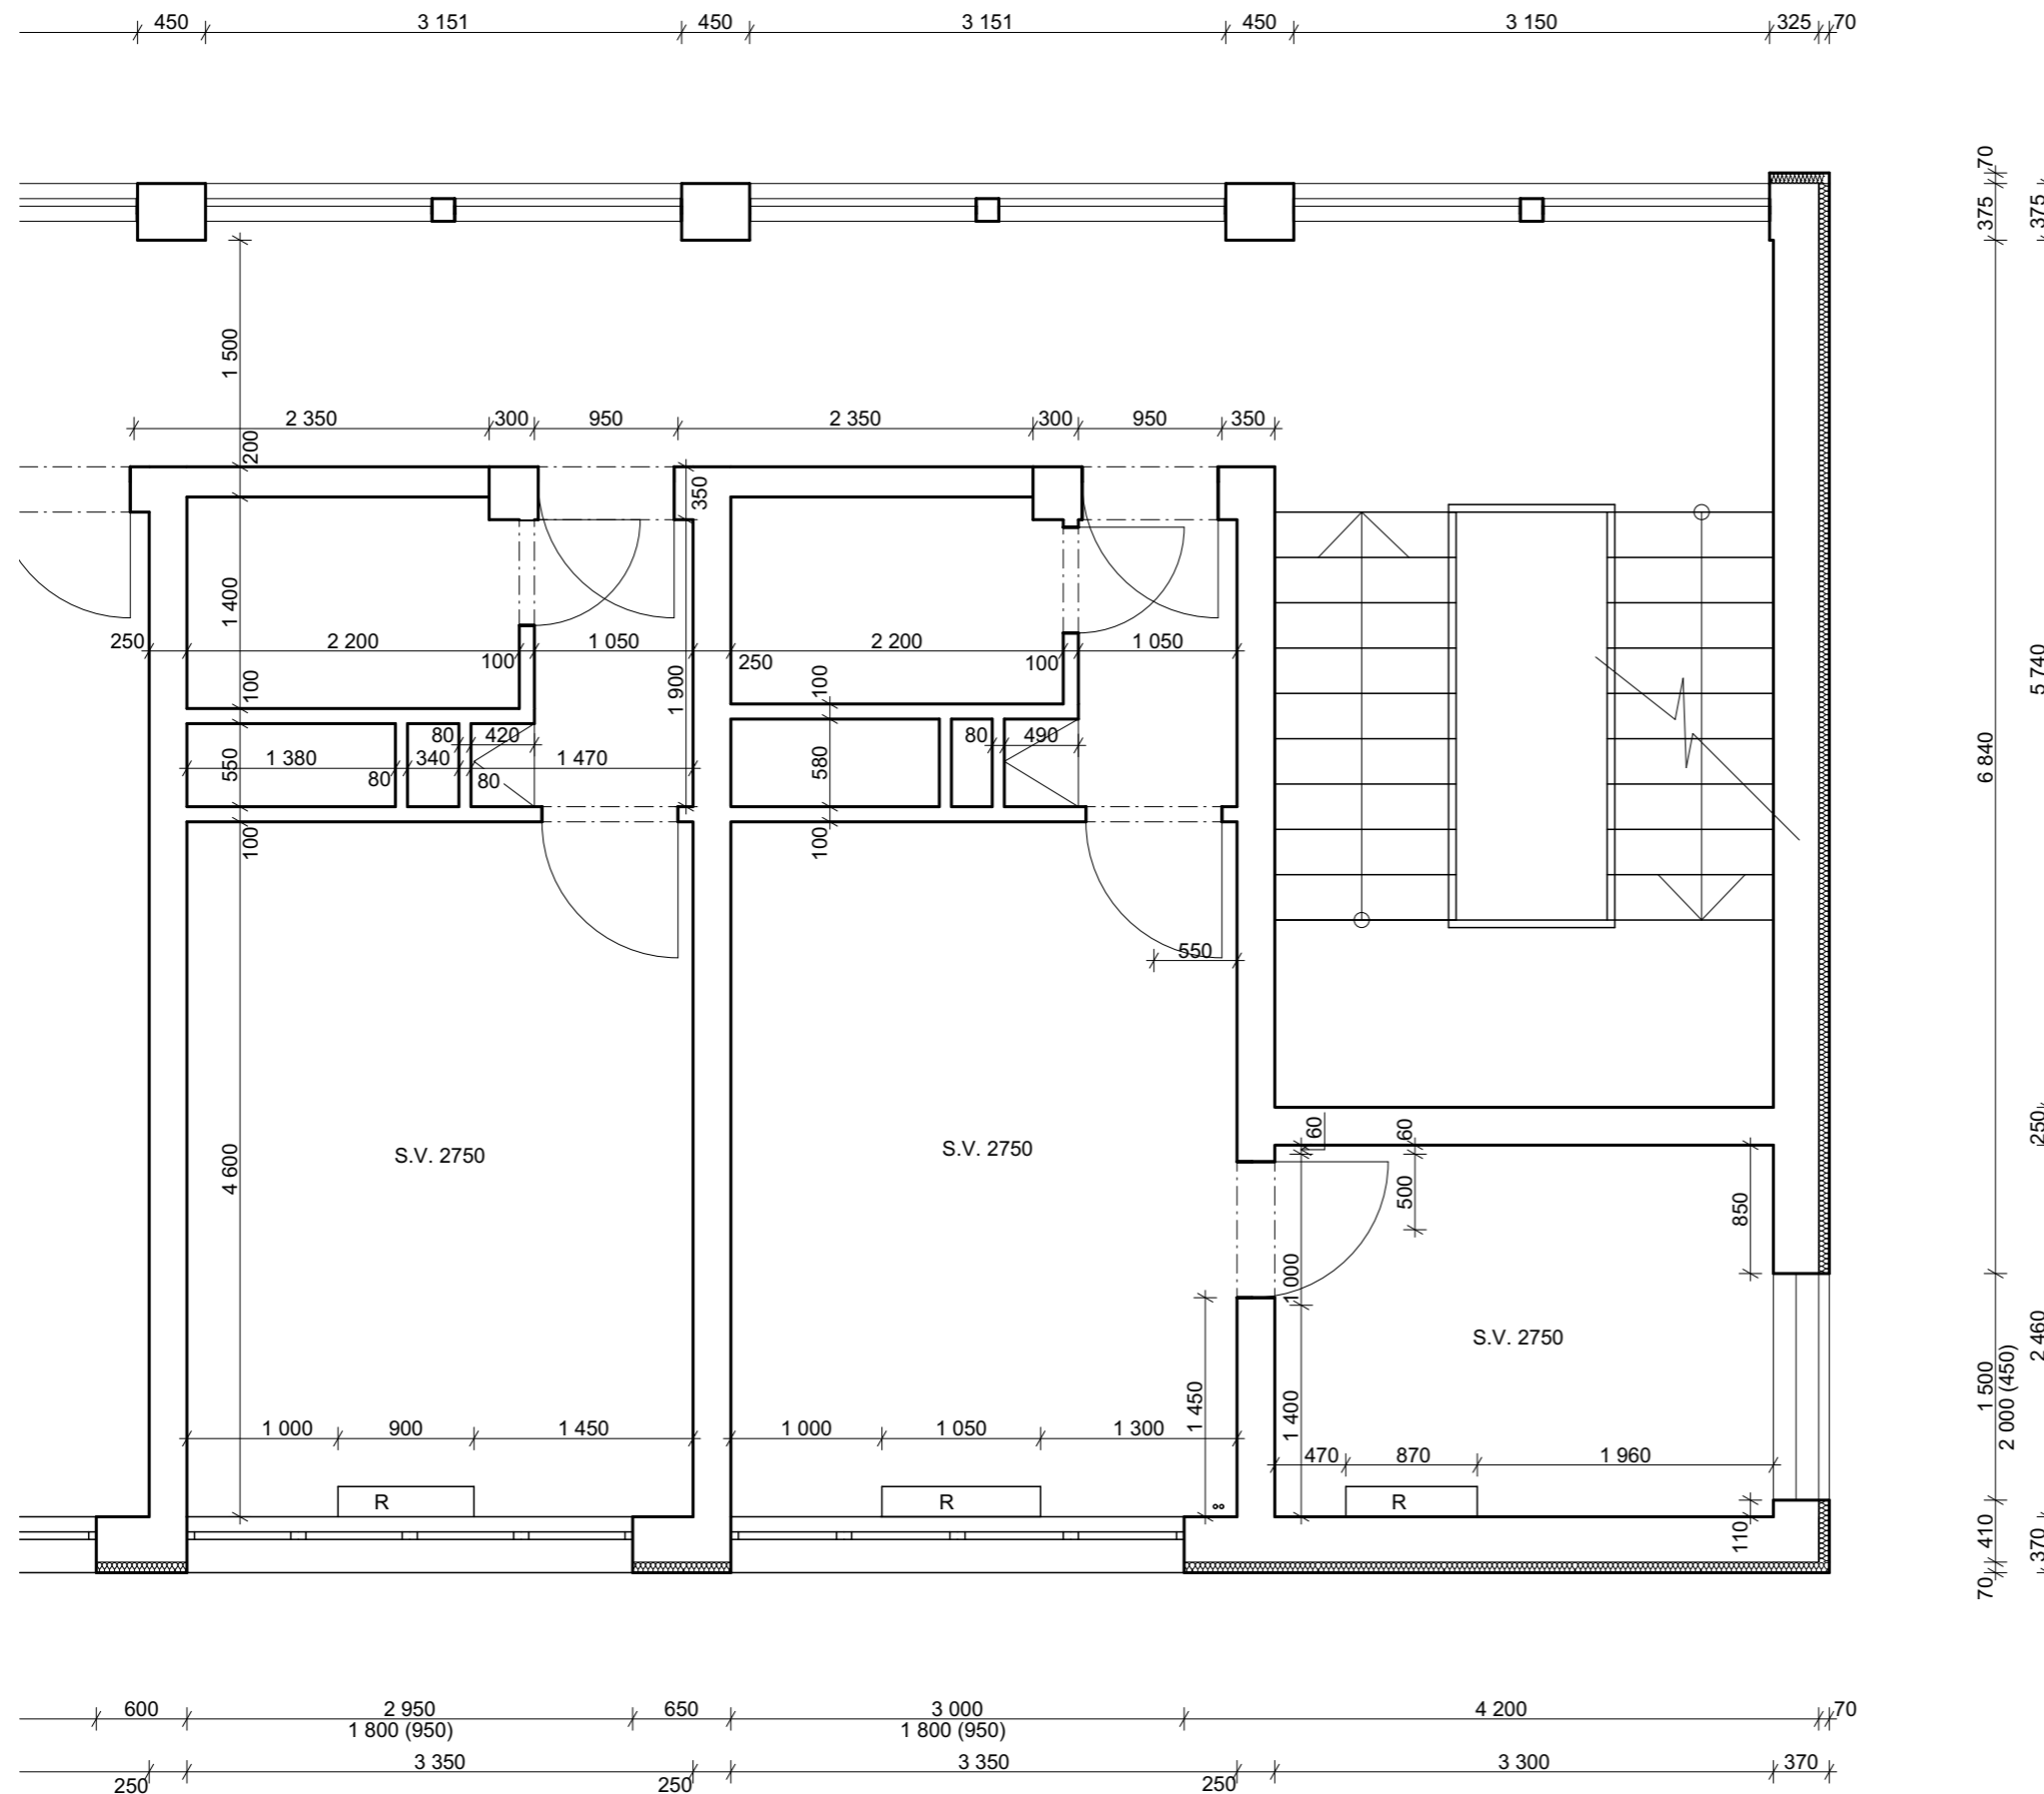

Příloha č. 5 - Projektová dokumentace

NÁVRH INTERIÉRU STUDENTSKÉHO UBYTOVÁNÍ
Dědičná 12

NÁVRH INTERIÉRU - DĚDIČNÁ 12

ZADÁNÍ

Zadáním této práce bylo vytvořit interiér pro studentské ubytování ve dvaceti jednolůžkových pokojích a v třech pokojích pro páry.

Předmětem této práce není návrh interiéru koupelny a návrh kuchyňské linky.

NÁVRH INTERIÉRU - DĚDIČNÁ 12
VZOROVÝ PŮDORYS POKOJŮ, M 1:50

BYT PRO PÁR		26,27 m ²
1.01	Chodba	2,52 m ²
1.02	Obývací pokoj	15,41 m ²
1.03	Ložnice	8,34 m ²
BYT PRO JEDNOTLIVCE		17,87 m ²
2.01	Chodba	2,46 m ²
2.02	Pokoj	15,41 m ²

VS1 - VESTAVĚNÁ SKŘÍŇ

- rozměr (šxhvxv): 580x490x2750 mm
- otevírací skříň, vrchní část s policemi, spodní část s dvěma
 policemi a tyčí na šaty
- množství: 3ks
- před zadáním do výroby je nutné ověřit všechny rozměry
 přímo na stavbě

VS2 - VESTAVĚNÁ SKŘÍŇ

- rozměr (šxhvxv): 580x490x2750 mm
- otevírací skříň, vrchní část s policemi, spodní část s dvěma
 policemi a tyčí na šaty
- množství: 20ks
- před zadáním do výroby je nutné ověřit všechny rozměry
 přímo na stavbě