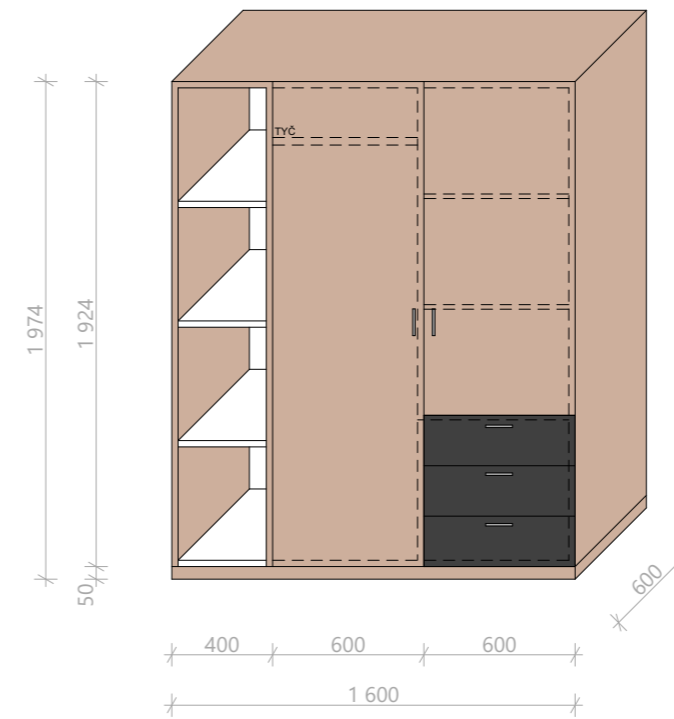

OBECNÉ INFORMACE

- minimální tloušťka desek:
 rám 24 mm
 police a dvířka 18 mm
- sokl 50 mm
- otevírání:
 pomocí úchytek, šuplíkové pojezdy s
 tlumením a přitahem, panty s přitahem a
 dotlumením
- úchytky: HETTICH 1160018 ANZIO 138/128 mm,
 nerez broušený
- materiál:
 lamino desky
- dekor:
 dub zlatý K003 PW od KRONOdesing,
 černá Pantone Process Black C 0190 MG
 bílá Front White 0101 BS
- nábytek bude vyroben dle návrhu a zároveň podle
 zvyklostí a technických možností výrobce
- před začátkem výroby je nutné ověřit všechny
 rozměry pokojů na stavbě

V1 - VYSOKÁ ŠATNÍ SKŘÍŇ S POLICEMI

- rozměr (šxhvxv): 1200x600x1974 mm
- otevírací skříň, pravá část s policemi,
 levá na šaty s tyčí, otevřené police
- množství: 3ks

V2 - VYSOKÁ ŠATNÍ SKŘÍŇ SE ZRCADLEM

- rozměr (šxhvxv): 1200x380x1974 mm
- otevírací skříň, pravá část s policemi a
 třemi šuplíky, levá na šaty s tyčí
- množství: 3ks

V3 - VYSOKÁ ŠATNÍ SKŘÍŇ S POLICEMI

- rozměr (šxhvxv): 1600x600x1974 mm
- otevírací skříň, pravá část s policemi a
 třemi šuplíky
- levá na šaty s tyčí, otevřené police
- množství: 20ks

VS1 - VESTAVĚNÁ SKŘÍŇ

- rozměr (šxhvxv): 580x490x2750 mm
- otevírací skříň, vrchní část s policemi, spodní část s dvěma
 policemi a tyčí na šaty
- množství: 3ks
- před zadáním do výroby je nutné ověřit všechny rozměry
 přímo na stavbě