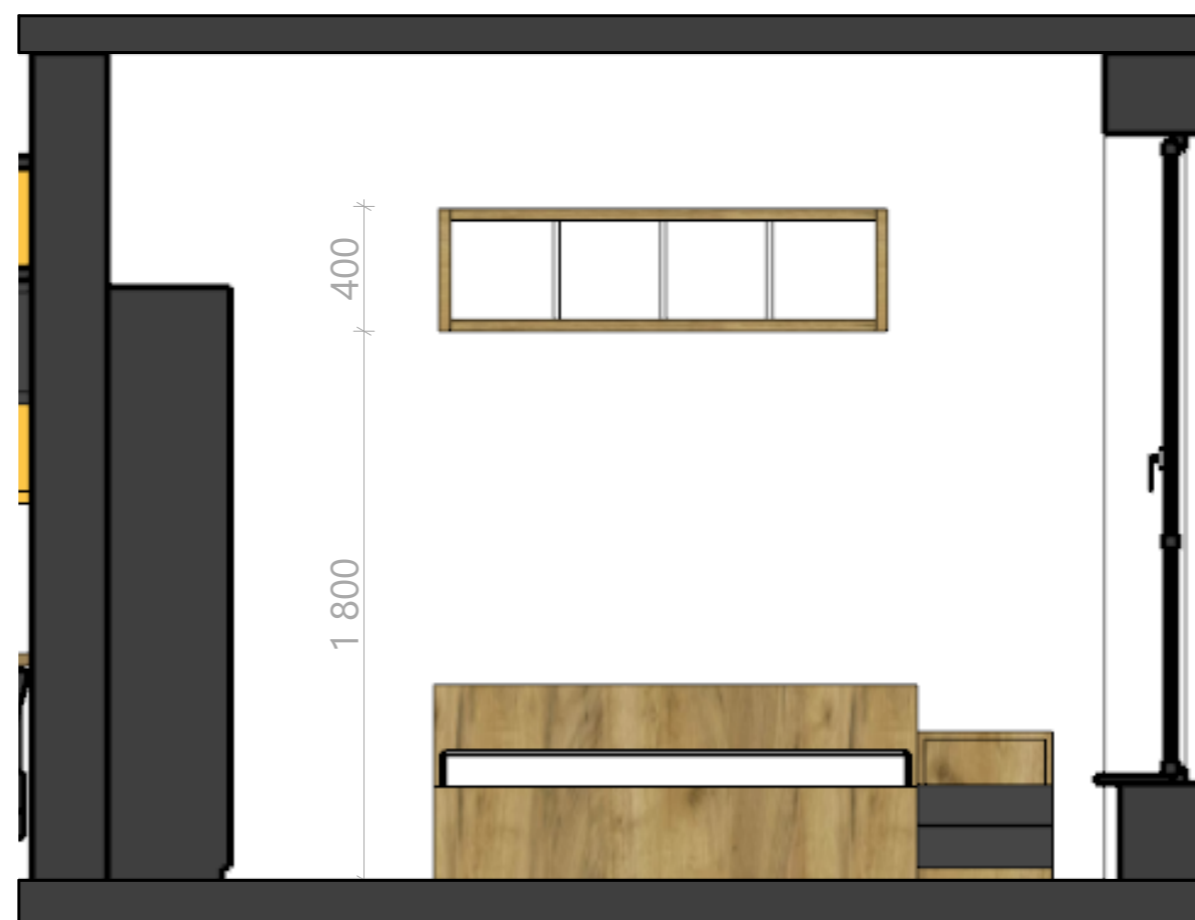

NÁVRH INTERIÉRU - DĚDIČNÁ 12
BYT PRO JEDNOTLIVCE - POHLED NA STĚNU S
POLICEMI

BYT PRO JEDNOTLIVCE		17,87 m ²
2.01	Chodba	2,46 m ²
2.02	Pokoj	15,41 m ²

NÁVRH INTERIÉRU - DĚDIČNÁ 12
PARAMETRY NÁBYTKU - SKŘÍŇĚ, M 1:30

V1 - VYSOKÁ ŠATNÍ SKŘÍŇ S POLICEMI

- rozměr (šxhvxv): 1200x600x1974 mm
- otevírací skříň, pravá část s policemi,
 levá na šaty s tyčí, otevřené police
- množství: 3ks

V2 - VYSOKÁ ŠATNÍ SKŘÍŇ SE ZRCADLEM

VS1 - VESTAVĚNÁ SKŘÍŇ

- rozměr (šxhvxv): 580x490x2750 mm
- otevírací skříň, vrchní část s policemi, spodní část s dvěma
 policemi a tyčí na šaty
- množství: 3ks
- před zadáním do výroby je nutné ověřit všechny rozměry
 přímo na stavbě

VS2 - VESTAVĚNÁ SKŘÍŇ

- rozměr (šxhvxv): 580x490x2750 mm
- otevírací skříň, vrchní část s policemi, spodní část s dvěma
 policemi a tyčí na šaty
- množství: 20ks
- před zadáním do výroby je nutné ověřit všechny rozměry
 přímo na stavbě