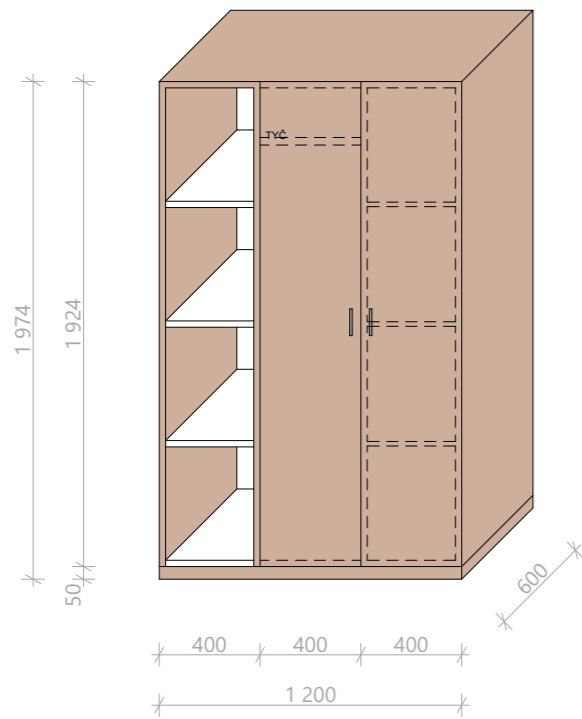

NÁVRH INTERIÉRU - DĚDIČNÁ 12
BYT PRO JEDNOTLIVCE - POHLED NA STĚNU S
POLICEMI

BYT PRO JEDNOTLIVCE		17,87 m ²
2.01	Chodba	2,46 m ²
2.02	Pokoj	15,41 m ²

NÁVRH INTERIÉRU - DĚDIČNÁ 12
PARAMETRY NÁBYTKU - SKŘÍŇĚ, M 1:30

V1 - VYSOKÁ ŠATNÍ SKŘÍŇ S POLICEMI

- rozměr (šxhvxv): 1200x600x1974 mm
- otevírací skříň, pravá část s policemi,
 levá na šaty s tyčí, otevřené police
- množství: 3ks

V2 - VYSOKÁ ŠATNÍ SKŘÍŇ SE ZRCADLEM

- rozměr (šxhvxv): 1200x380x1974 mm
- otevírací skříň, pravá část s policemi a
 třemi šuplíky, levá na šaty s tyčí
- množství: 3ks

V3 - VYSOKÁ ŠATNÍ SKŘÍŇ S POLICEMI

- rozměr (šxhvxv): 1600x600x1974 mm
- otevírací skříň, pravá část s policemi a
 třemi šuplíky
- levá na šaty s tyčí, otevřené police
- množství: 20ks

VS1 - VESTAVĚNÁ SKŘÍŇ

- rozměr (šxhvxv): 580x490x2750 mm
- otevírací skříň, vrchní část s policemi, spodní část s dvěma
 policemi a tyčí na šaty
- množství: 3ks
- před zadáním do výroby je nutné ověřit všechny rozměry
 přímo na stavbě