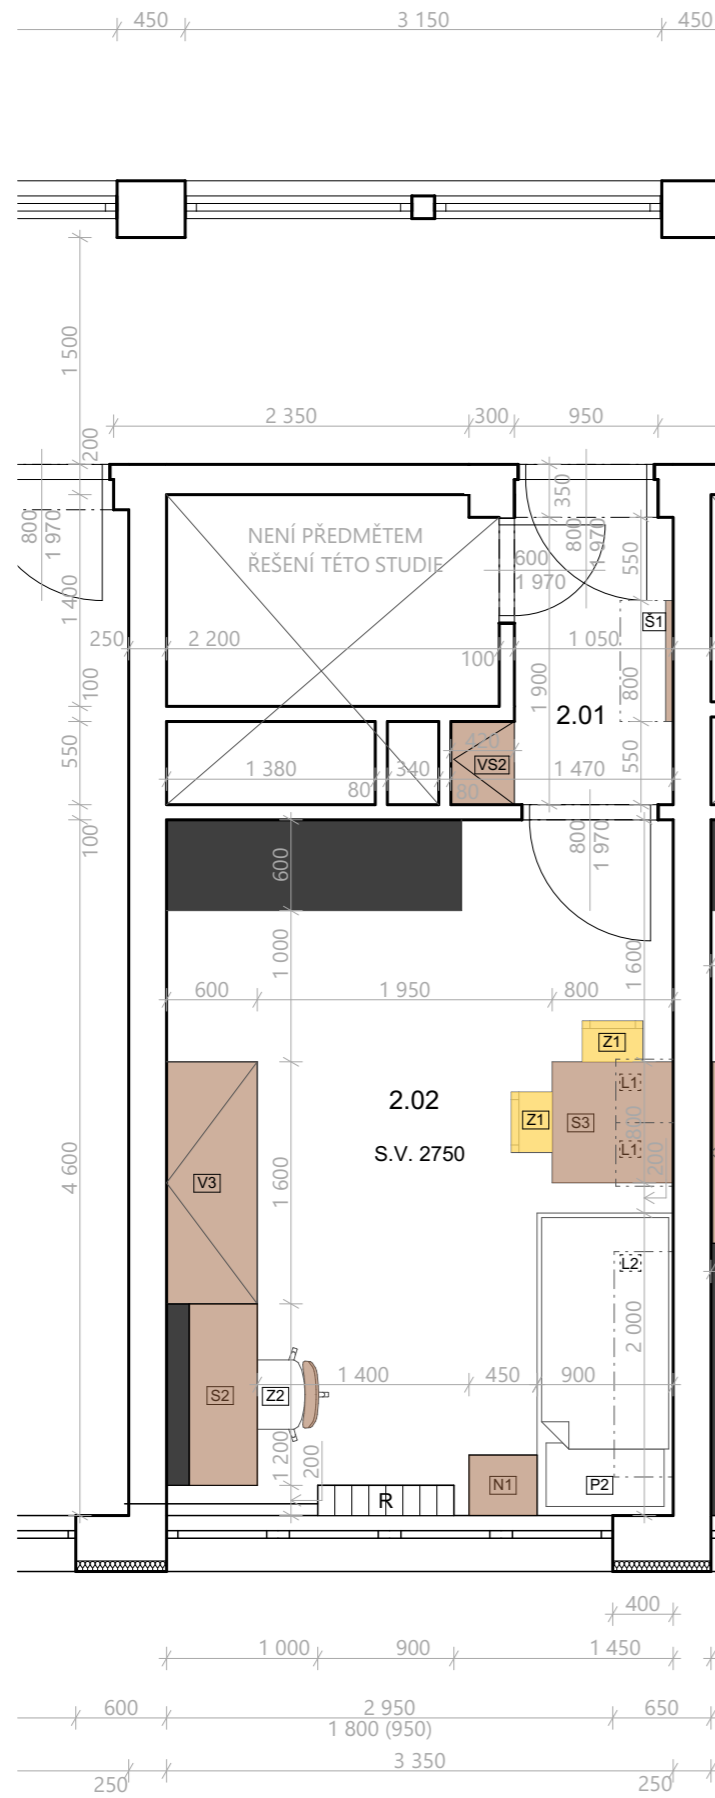

GRAFICKÉ SCHÉMA

NÁVRH INTERIÉRU - DĚDIČNÁ 12
BYT PRO JEDNOTLIVCE, M 1:50

BYT PRO JEDNOTLIVCE		17,87 m²
2.01	Chodba	2,46 m²
2.02	Pokoj	15,41 m²

MPA ProjektStav s.r.o.
Habrová 1132/6
710 00 Slezská Ostrava