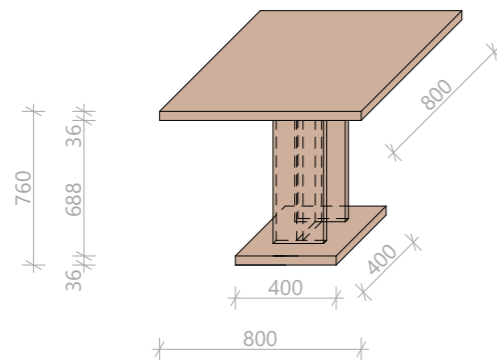

S3 - JÍDELNÍ STŮL

- rozměr (šxhvxv): 800x800x760 mm
- množství: 23ks