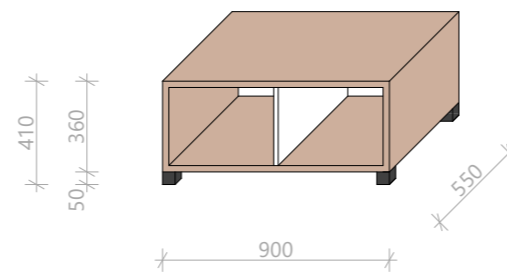

VS2 - VESTAVĚNÁ SKŘÍŇ

- rozměr (šxhvxv): 580x490x2750 mm
- otevírací skříň, vrchní část s policemi, spodní část s dvěma
 policemi a tyčí na šaty
- množství: 20ks
- před zadáním do výroby je nutné ověřit všechny rozměry
 přímo na stavbě

S1 - PRACOVNÍ STŮL PRO DVA

- rozměr (šxhvxv): 1800x600x760 mm
- množství: 3ks

S2 - PRACOVNÍ STŮL

- rozměr (šxhvxv): 1200x600x760 mm
- množství: 20ks

S3 - JÍDELNÍ STŮL

- rozměr (šxhvxv): 800x800x760 mm
- množství: 23ks

S4 - KONFERENCEČNÍ STOLEK

- rozměr (šxhvxv): 900x550x410 mm
- množství: 3ks

N1 - NOČNÍ STOLEK

- rozměr (šxhvxv): 450x400x500 mm
- police a dva šuplíky
- množství: 23ks

HETTICH 1160018 ANZIO 138/128 mm, nerez broušený