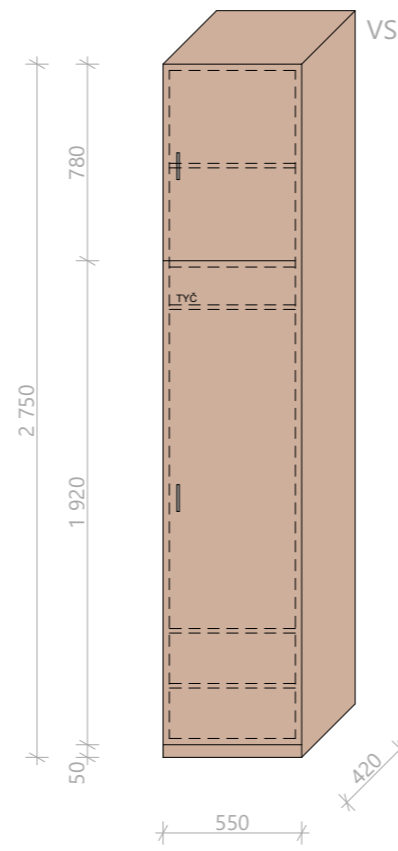

V1 - VYSOKÁ ŠATNÍ SKŘÍŇ S POLICEMI

- rozměr (šxhvxv): 1200x600x1974 mm
- otevírací skříň, pravá část s policemi,
 levá na šaty s tyčí, otevřené police
- množství: 3ks

V2 - VYSOKÁ ŠATNÍ SKŘÍŇ SE ZRCADLEM

- rozměr (šxhvxv): 1200x380x1974 mm
- otevírací skříň, pravá část s policemi a
 třemi šuplíky, levá na šaty s tyčí
- množství: 3ks

V3 - VYSOKÁ ŠATNÍ SKŘÍŇ S POLICEMI

- rozměr (šxhvxv): 1600x600x1974 mm
- otevírací skříň, pravá část s policemi a
 třemi šuplíky
- levá na šaty s tyčí, otevřené police
- množství: 20ks

VS1 - VESTAVĚNÁ SKŘÍŇ

- rozměr (šxhvxv): 580x490x2750 mm
- otevírací skříň, vrchní část s policemi, spodní část s dvěma
 policemi a tyčí na šaty
- množství: 3ks
- před zadáním do výroby je nutné ověřit všechny rozměry
 přímo na stavbě

VS2 - VESTAVĚNÁ SKŘÍŇ

- rozměr (šxhvxv): 580x490x2750 mm
- otevírací skříň, vrchní část s policemi, spodní část s dvěma
 policemi a tyčí na šaty
- množství: 20ks
- před zadáním do výroby je nutné ověřit všechny rozměry
 přímo na stavbě