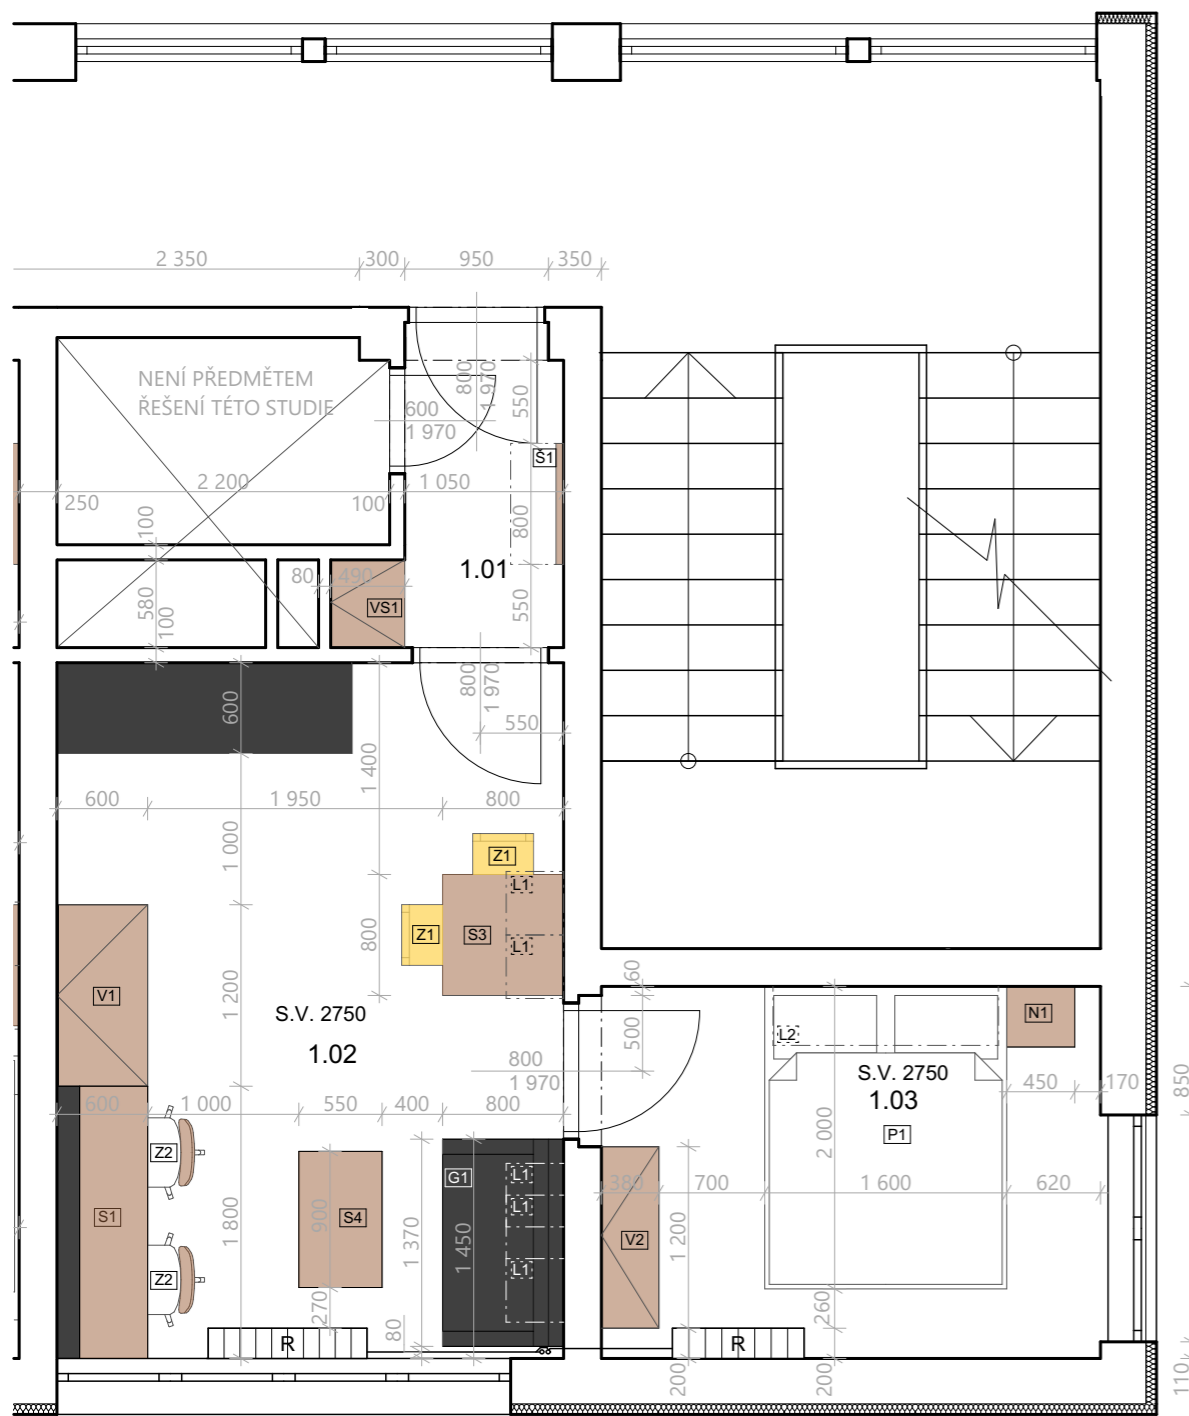

Příloha č. 5 - Projektová dokumentace

NÁVRH INTERIÉRU STUDENTSKÉHO UBYTOVÁNÍ
Dědičná 12

NÁVRH INTERIÉRU - DĚDIČNÁ 12

ZADÁNÍ

Zadáním této práce bylo vytvořit interiér pro studentské ubytování ve dvaceti jednolůžkových pokojích a v třech pokojích pro páry.

Předmětem této práce není návrh interiéru koupelny a návrh kuchyňské linky.

NÁVRH INTERIÉRU - DĚDIČNÁ 12
VZOROVÝ PŮDORYS POKOJŮ, M 1:50

BYT PRO PÁR		26,27 m ²
1.01	Chodba	2,52 m ²
1.02	Obývací pokoj	15,41 m ²
1.03	Ložnice	8,34 m ²
BYT PRO JEDNOTLIVCE		17,87 m ²
2.01	Chodba	2,46 m ²
2.02	Pokoj	15,41 m ²

450 3 150 450 3 150 325 70

1 000 1 050 1 300 470 870 1 960
 3 000 4 200
 1 800 (950)
 3 350 250 3 300 370

GRAFICKÉ SCHÉMA

NÁVRH INTERIÉRU - DĚDIČNÁ 12

BYT PRO PÁR, M 1:50

BYT PRO PÁR		26,27 m ²
1.01	Chodba	2,52 m ²
1.02	Obývací pokoj	15,41 m ²
1.03	Ložnice	8,34 m ²

V1 - VYSOKÁ ŠATNÍ SKŘÍŇ S POLICEMI

- rozměr (šxhvxv): 1200x600x1974 mm
- otevírací skříň, pravá část s policemi,
 levá na šaty s tyčí, otevřené police
- množství: 3ks

V2 - VYSOKÁ ŠATNÍ SKŘÍŇ SE ZRCADLEM