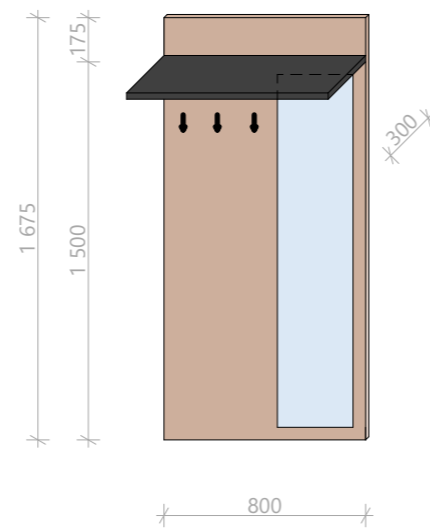

P1 - MANŽELSKÁ POSTEL

- rozměr (šxhvxv): 1672x2072x320 mm
- s úložným prostorem - čtyři šuplíky
- množství: 3ks

P2 - POSTEL

- rozměr (šxhvxv): 972x2072x320 mm
- s úložným prostorem - dva šuplíky
- množství: 20ks

G1 - DVOUMÍSTNÁ POHOVKA

- IKEA LINANÄS
- barva Vissle tmavě šedá
- rozměr (šxhvxv): 1370x800x760 mm
- cena: 5 990 Kč
- množství: 3ks

NÁVRH INTERIÉRU - DĚDIČNÁ 12

PARAMETRY NÁBYTKU - POLICE, M 1:30

OBECNÉ INFORMACE

L1 - SAMOSTANÉ POLICE

- rozměr (šxhvx): 400x400x400 mm
- tl. rámu 36 mm
- množství dle barev:
 - žlutá - 49ks
 - černá - 26ks
 - bílá - 3ks

L2 - POLICE

- rozměr (šxhvx): 1500x400x400 mm
- rozděleno na 4 části pomocí děl. příček tl. 18 mm
- rám tl. 36 mm
- množství: 23ks

Š1 - ŠATNÍ STĚNA SE ZRCADLEM

- rozměr (šxhvx): 800x24x1675 mm
- police (šxhvx): 800x300x24 mm:
- tři věšáky, zrcadlo šířky 300 mm
- množství: 23ks

NÁVRH INTERIÉRU - DĚDIČNÁ 12
VIZUALIZACE

BYT PRO PÁR

NÁVRH INTERIÉRU - DĚDIČNÁ 12
VIZUALIZACE