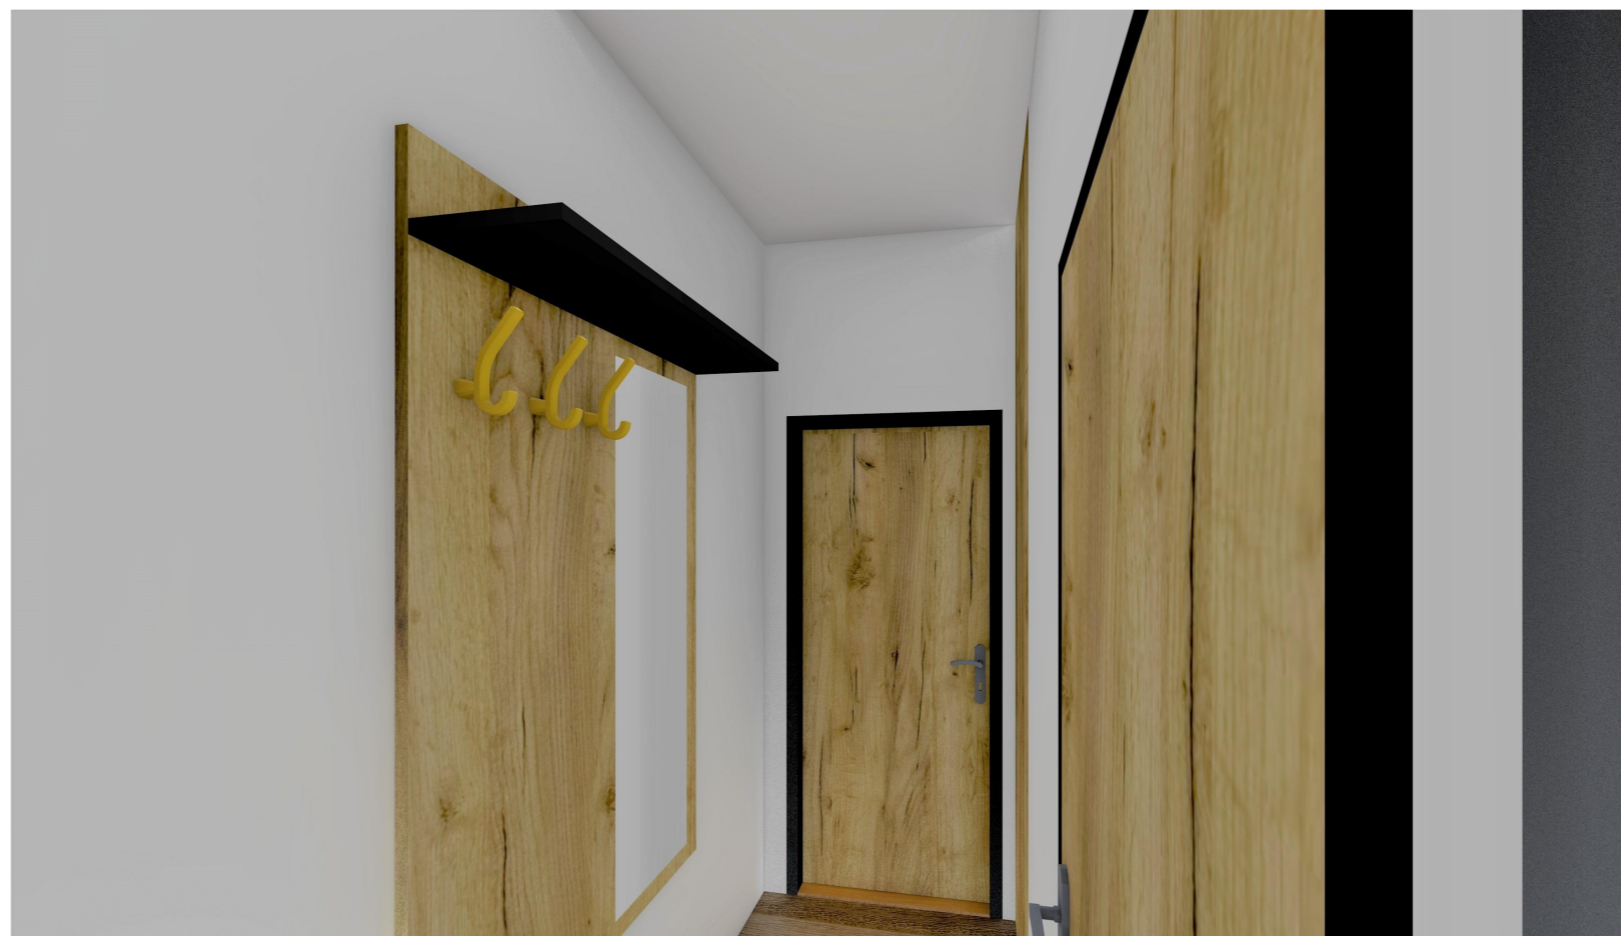

Š1 - ŠATNÍ STĚNA SE ZRCADLEM

- rozměr (šxhvx): 800x24x1675 mm
- police (šxhvx): 800x300x24 mm:
- tři věšáky, zrcadlo šířky 300 mm
- množství: 23ks

NÁVRH INTERIÉRU - DĚDIČNÁ 12
VIZUALIZACE

BYT PRO PÁR

NÁVRH INTERIÉRU - DĚDIČNÁ 12
VIZUALIZACE

BYT PRO PÁR

MPA ProjektStav s.r.o.
Habrová 1132/6
710 00 Slezská Ostrava

NÁVRH INTERIÉRU - DĚDIČNÁ 12
VIZUALIZACE

BYT PRO JEDNOTLIVCE

NÁVRH INTERIÉRU - DĚDIČNÁ 12
VIZUALIZACE

BYT PRO JEDNOTLIVCE

MPA ProjektStav s.r.o.
Habrová 1132/6
710 00 Slezská Ostrava