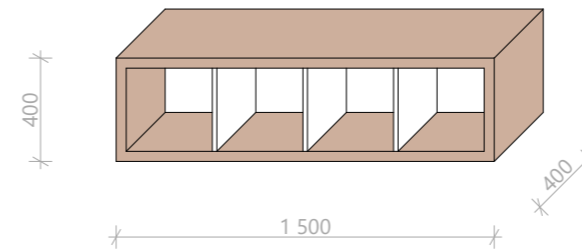

L2 - POLICE

- rozměr (šxhvx): 1500x400x400 mm
- rozděleno na 4 části pomocí děl. příček tl. 18 mm
- rám tl. 36 mm
- množství: 23ks