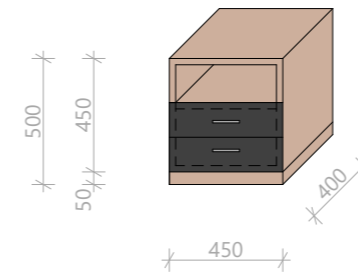

VS1 - VESTAVĚNÁ SKŘÍŇ

- rozměr (šxhvxv): 580x490x2750 mm
- otevírací skříň, vrchní část s policemi, spodní část s dvěma
 policemi a tyčí na šaty
- množství: 3ks
- před zadáním do výroby je nutné ověřit všechny rozměry
 přímo na stavbě

VS2 - VESTAVĚNÁ SKŘÍŇ

- rozměr (šxhvxv): 580x490x2750 mm
- otevírací skříň, vrchní část s policemi, spodní část s dvěma
 policemi a tyčí na šaty
- množství: 20ks
- před zadáním do výroby je nutné ověřit všechny rozměry
 přímo na stavbě

S1 - PRACOVNÍ STŮL PRO DVA

- rozměr (šxhvxv): 1800x600x760 mm
- množství: 3ks

S2 - PRACOVNÍ STŮL

- rozměr (šxhvxv): 1200x600x760 mm
- množství: 20ks

S3 - JÍDELNÍ STŮL

- rozměr (šxhvxv): 800x800x760 mm
- množství: 23ks

S4 - KONFERENCEČNÍ STOLEK

- rozměr (šxhvxv): 900x550x410 mm
- množství: 3ks

N1 - NOČNÍ STOLEK

- rozměr (šxhvxv): 450x400x500 mm
- police a dva šuplíky
- množství: 23ks

HETTICH 1160018 ANZIO 138/128 mm, nerez broušený