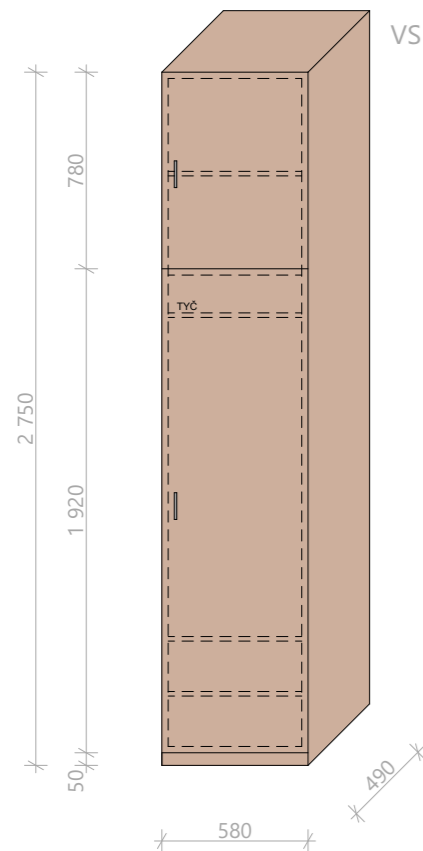

V1 - VYSOKÁ ŠATNÍ SKŘÍŇ S POLICEMI

- rozměr (šxhvxv): 1200x600x1974 mm
- otevírací skříň, pravá část s policemi,
 levá na šaty s tyčí, otevřené police
- množství: 3ks

V2 - VYSOKÁ ŠATNÍ SKŘÍŇ SE ZRCADLEM

- rozměr (šxhvxv): 1200x380x1974 mm
- otevírací skříň, pravá část s policemi a
 třemi šuplíky, levá na šaty s tyčí
- množství: 3ks

V3 - VYSOKÁ ŠATNÍ SKŘÍŇ S POLICEMI

- rozměr (šxhvxv): 1600x600x1974 mm
- otevírací skříň, pravá část s policemi a
 třemi šuplíky
- levá na šaty s tyčí, otevřené police
- množství: 20ks

VS1 - VESTAVĚNÁ SKŘÍŇ

- rozměr (šxhvxv): 580x490x2750 mm
- otevírací skříň, vrchní část s policemi, spodní část s dvěma
 policemi a tyčí na šaty
- množství: 3ks
- před zadáním do výroby je nutné ověřit všechny rozměry
 přímo na stavbě

VS2 - VESTAVĚNÁ SKŘÍŇ

- rozměr (šxhvxv): 580x490x2750 mm
- otevírací skříň, vrchní část s policemi, spodní část s dvěma
 policemi a tyčí na šaty
- množství: 20ks
- před zadáním do výroby je nutné ověřit všechny rozměry
 přímo na stavbě