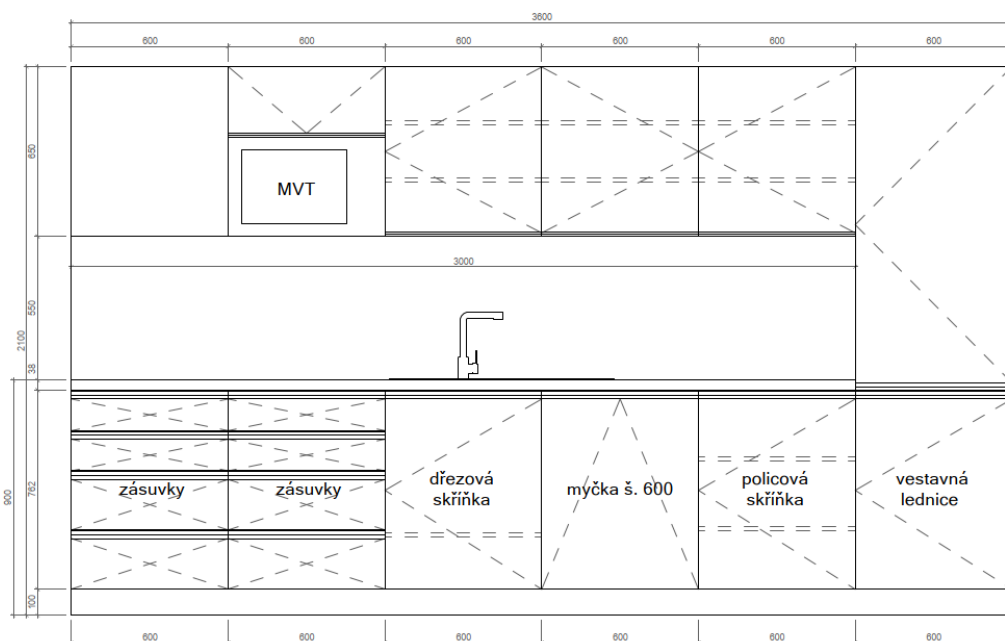

Úchyty horních skříněk - PUSH otevírání

Úchyty spodních skříněk – průběžná zapuštěná lišta na horní hraně dvířek/zásuvek s tlumičem zavírání

Úchyt chladničky - (bude upřesněný na základě návrhu dodavatele)

X1 Kuchyňská linka L2100

1Np SO01 C kuchynka

X1 - kuchyňská linka délky 2100 mm

X2 Kuchyňská linka L2100

1Np SO01 B dispečink

X2 - kuchyňská linka délky 2100 mm

X3 Kuchyňská linka L2400

1Np SO01 B vrátnice

X3 - kuchyňská linka délky 2400 mm

X4 Kuchyňská linka L3600

1Np SO01 B denní místnost řidičů

X4 - kuchyňská linka délky 3600 mm

LK1 . Kuchyňská linka L 4200

3NP SO01 C - Chodba

LK 1

řez

3D model

Rozměr: 4200mm, s.v. 2500mm

Úchyty horních skříněk - PUSH otevírání

Úchyty spodních skříněk – průběžná zapuštěná lišta na horní hraně dvířek/zásuvek s tlumičem zavírání

Úchyt chladničky - (bude upřesněný na základě návrhu dodavatele)