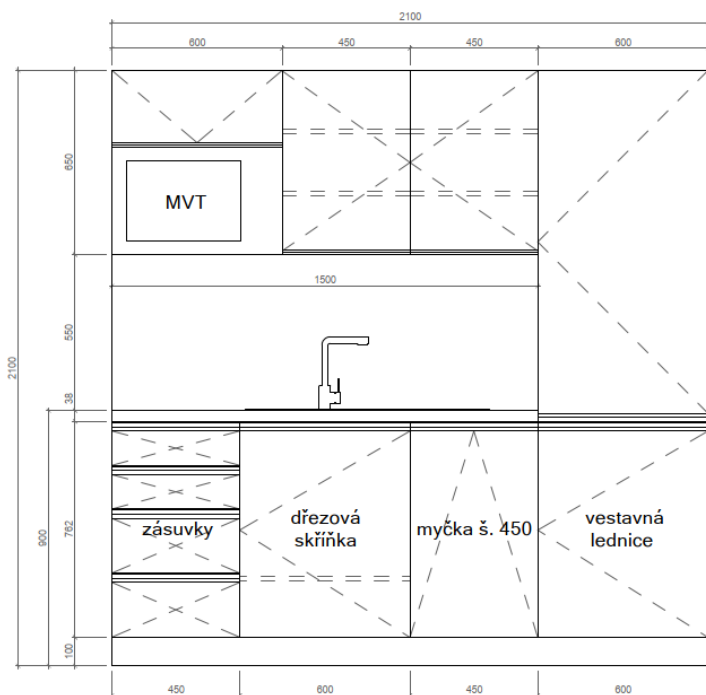

Úchyty horních skříněk - PUSH otevírání

Úchyty spodních skříněk – průběžná zapuštěná lišta na horní hraně dvířek/zásuvek s tlumičem zavírání

Úchyt chladničky - (bude upřesněný na základě návrhu dodavatele)

X1 Kuchyňská linka L2100

1Np SO01 C kuchynka

X1 - kuchyňská linka délky 2100 mm

X2 Kuchyňská linka L2100

1Np SO01 B dispečink

X2 - kuchyňská linka délky 2100 mm

X3 Kuchyňská linka L2400

1Np SO01 B vrátnice

X3 - kuchyňská linka délky 2400 mm

X4 Kuchyňská linka L3600

1Np SO01 B denní místnost řidičů

X4 - kuchyňská linka délky 3600 mm

LK1 . Kuchyňská linka L 4200

3NP SO01 C - Chodba

LK 1

řez

3D model

Rozměr: 4200mm, s.v. 2500mm

Úchyty horních skříněk - PUSH otevírání

Úchyty spodních skříněk – průběžná zapuštěná lišta na horní hraně dvířek/zásuvek s tlumičem zavírání

Úchyt chladničky - (bude upřesněný na základě návrhu dodavatele)