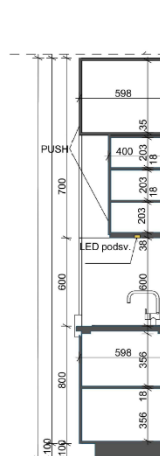

Kuchyňské linky

X5 . Kuchyňská linka L 2870

2NP SO01 C - Chodba

X5

Řez

3D model

X5 - kuchyňská linka délky 2870 mm

Rozměr: 2870mm (2800+vykrývka), s.v. 2750mm

X1 Kuchyňská linka L2100

1Np SO01 C kuchynka

X1 - kuchyňská linka délky 2100 mm

X2 Kuchyňská linka L2100

1Np SO01 B dispečink

X2 - kuchyňská linka délky 2100 mm

X3 Kuchyňská linka L2400

1Np SO01 B vrátnice

X3 - kuchyňská linka délky 2400 mm

X4 Kuchyňská linka L3600

1Np SO01 B denní místnost řidičů

X4 - kuchyňská linka délky 3600 mm

LK1 . Kuchyňská linka L 4200

3NP SO01 C - Chodba

LK 1

řez

3D model

Rozměr: 4200mm, s.v. 2500mm

Úchyty horních skříněk - PUSH otevírání

Úchyty spodních skříněk – průběžná zapuštěná lišta na horní hraně dvířek/zásuvek s tlumičem zavírání

Úchyt chladničky - (bude upřesněný na základě návrhu dodavatele)