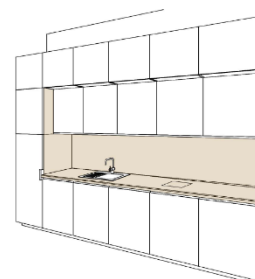

X3 - kuchyňská linka délky 2400 mm

X4 Kuchyňská linka L3600

1Np SO01 B denní místnost řidičů

X4 - kuchyňská linka délky 3600 mm

LK1 . Kuchyňská linka L 4200

3NP SO01 C - Chodba

LK 1

řez

3D model

Rozměr: 4200mm, s.v. 2500mm

Úchyty horních skříněk - PUSH otevírání

Úchyty spodních skříněk – průběžná zapuštěná lišta na horní hraně dvířek/zásuvek s tlumičem zavírání

Úchyt chladničky - (bude upřesněný na základě návrhu dodavatele)