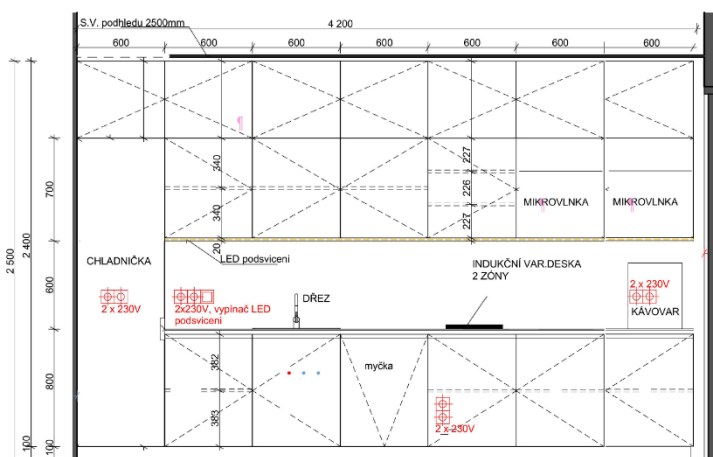

Kuchyňské linky

X5 . Kuchyňská linka L 2870

2NP SO01 C - Chodba

X5

Řez

3D model

X5 - kuchyňská linka délky 2870 mm

Rozměr: 2870mm (2800+vykrývka), s.v. 2750mm

X1 Kuchyňská linka L2100

1Np SO01 C kuchynka

X1 - kuchyňská linka délky 2100 mm

X2 Kuchyňská linka L2100

1Np SO01 B dispečink

X2 - kuchyňská linka délky 2100 mm

X3 Kuchyňská linka L2400

1Np SO01 B vrátnice

X3 - kuchyňská linka délky 2400 mm

X4 Kuchyňská linka L3600

1Np SO01 B denní místnost řidičů

X4 - kuchyňská linka délky 3600 mm

LK1 . Kuchyňská linka L 4200

3NP SO01 C - Chodba

LK 1

řez

3D model

Rozměr: 4200mm, s.v. 2500mm

Úchyty horních skříněk - PUSH otevírání

Úchyty spodních skříněk – průběžná zapuštěná lišta na horní hraně dvířek/zásuvek s tlumičem zavírání

Úchyt chladničky - (bude upřesněný na základě návrhu dodavatele)