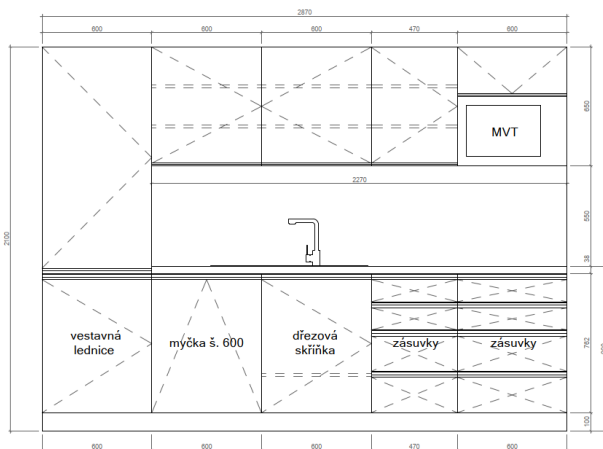

Kuchyňské linky

X5 . Kuchyňská linka L 2870

2NP SO01 C - Chodba

X5

Řez

3D model

X5 - kuchyňská linka délky 2870 mm

Rozměr: 2870mm (2800+vykrývka), s.v. 2750mm

Úchyty horních skříněk - PUSH otevírání

Úchyty spodních skříněk – průběžná zapuštěná lišta na horní hraně dvířek/zásuvek s tlumičem zavírání

Úchyt chladničky - (bude upřesněný na základě návrhu dodavatele)

3D model

Rozměr: 4200mm, s.v. 2500mm

Úchyty horních skříněk - PUSH otevírání

Úchyty spodních skříněk – průběžná zapuštěná lišta na horní hraně dvířek/zásuvek s tlumičem zavírání

Úchyt chladničky - (bude upřesněný na základě návrhu dodavatele)