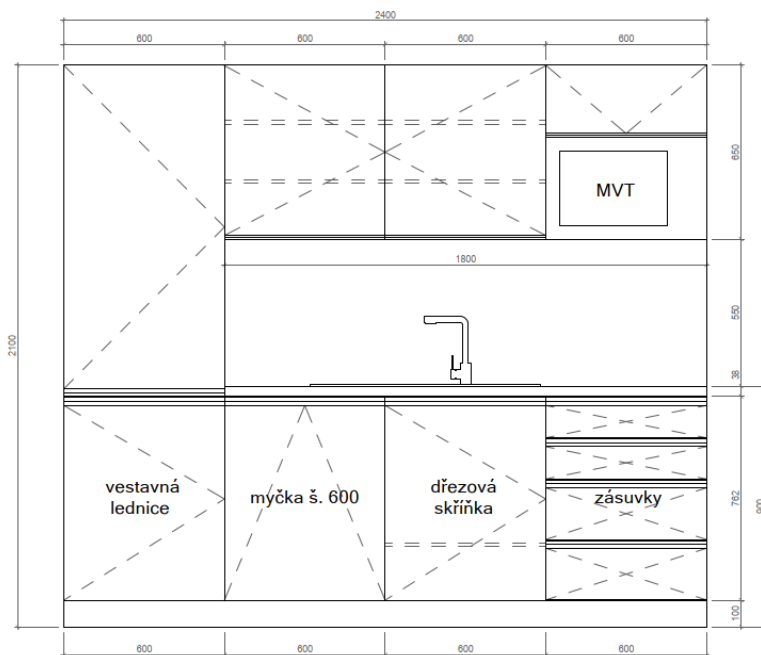

Úchyty horních skříněk - PUSH otevírání

Úchyty spodních skříněk – průběžná zapuštěná lišta na horní hraně dvířek/zásuvek s tlumičem zavírání

Úchyt chladničky - (bude upřesněný na základě návrhu dodavatele)

X1 Kuchyňská linka L2100

1Np SO01 C kuchynka

X1 - kuchyňská linka délky 2100 mm

X2 Kuchyňská linka L2100

1Np SO01 B dispečink

X2 - kuchyňská linka délky 2100 mm

X3 Kuchyňská linka L2400

1Np SO01 B vrátnice

X3 - kuchyňská linka délky 2400 mm

X4 Kuchyňská linka L3600

1Np SO01 B denní místnost řidičů

X4 - kuchyňská linka délky 3600 mm

LK1 . Kuchyňská linka L 4200

3NP SO01 C - Chodba

LK 1

řez

3D model

Rozměr: 4200mm, s.v. 2500mm

Úchyty horních skříněk - PUSH otevírání

Úchyty spodních skříněk – průběžná zapuštěná lišta na horní hraně dvířek/zásuvek s tlumičem zavírání

Úchyt chladničky - (bude upřesněný na základě návrhu dodavatele)