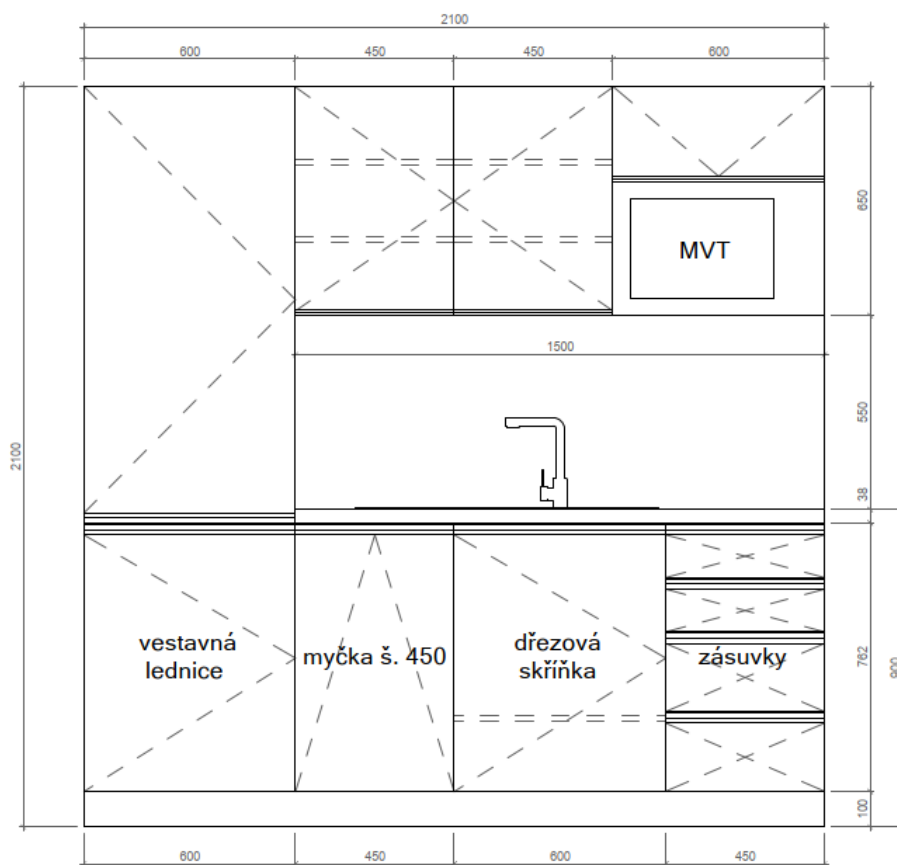

Úchyty horních skříněk - PUSH otevírání

Úchyty spodních skříněk – průběžná zapuštěná lišta na horní hraně dvířek/zásuvek s tlumičem zavírání

Úchyt chladničky - (bude upřesněný na základě návrhu dodavatele)

LED podsvícení – neutrální bílá

X1 - X4 kuchyňské linky

Typově dle X5

Úchyty horních skříněk - PUSH otevírání

Úchyty spodních skříněk – průběžná zapuštěná lišta na horní hraně dvířek/zásuvek s tlumičem zavírání

X1 Kuchyňská linka L2100

1Np SO01 C kuchynka

X1 - kuchyňská linka délky 2100 mm

X2 Kuchyňská linka L2100

1Np SO01 B dispečink

X2 - kuchyňská linka délky 2100 mm

X3 Kuchyňská linka L2400

1Np SO01 B vrátnice

3D model

Rozměr: 4200mm, s.v. 2500mm

Úchyty horních skříněk - PUSH otevírání

Úchyty spodních skříněk – průběžná zapuštěná lišta na horní hraně dvířek/zásuvek s tlumičem zavírání

Úchyt chladničky - (bude upřesněný na základě návrhu dodavatele)