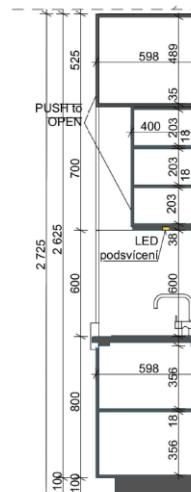

Kuchyňské linky

X5 . Kuchyňská linka L 2870

2NP SO01 C - Chodba

X5

Řez

3D model

X5 - kuchyňská linka délky 2870 mm

Rozměr: 2870mm (2800+vykrývka), s.v. 2750mm

3D model

Rozměr: 4200mm, s.v. 2500mm

Úchyty horních skříněk - PUSH otevírání

Úchyty spodních skříněk – průběžná zapuštěná lišta na horní hraně dvířek/zásuvek s tlumičem zavírání

Úchyt chladničky - (bude upřesněný na základě návrhu dodavatele)