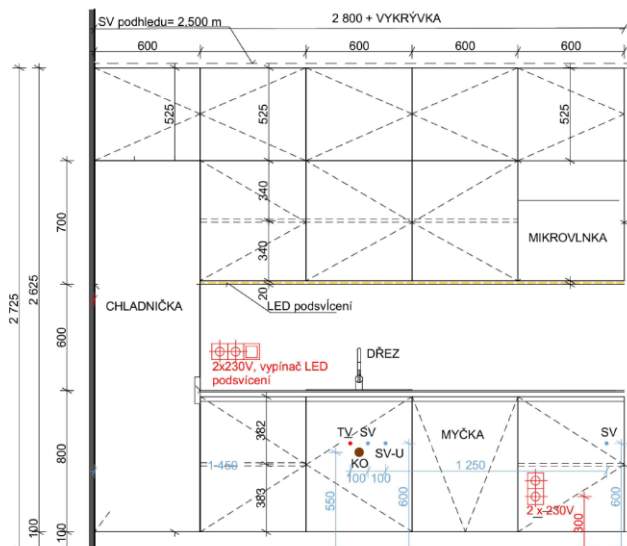

Kuchyňské linky

X5 . Kuchyňská linka L 2870

2NP SO01 C - Chodba

X5

Řez

3D model

X5 - kuchyňská linka délky 2870 mm

Rozměr: 2870mm (2800+vykrývka), s.v. 2750mm

Úchyty horních skříněk - PUSH otevírání

Úchyty spodních skříněk – průběžná zapuštěná lišta na horní hraně dvířek/zásuvek s tlumičem zavírání

Úchyt chladničky - (bude upřesněný na základě návrhu dodavatele)