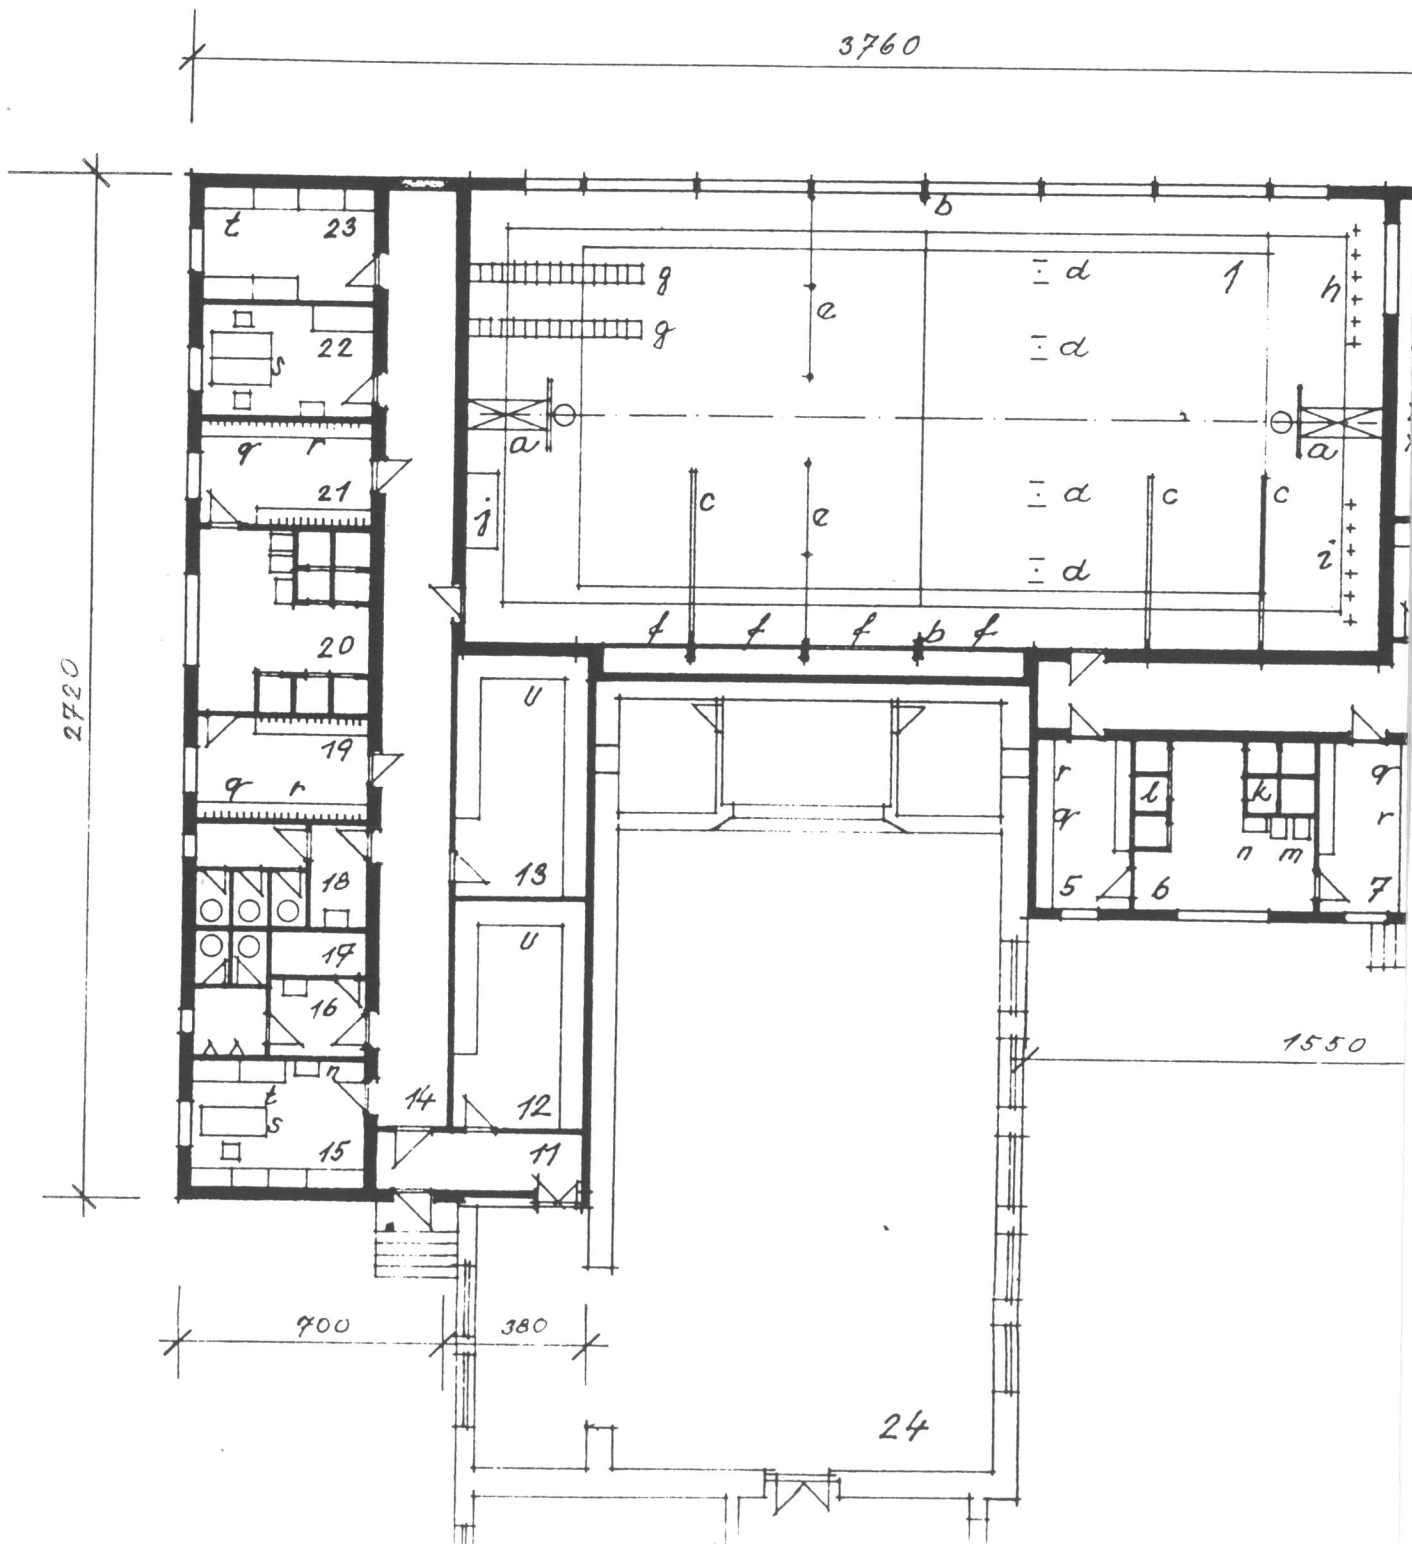

# SCHEMATICKÝ PŮDORYS PŘÍSTAVBY ZŠ

M 1 : 200

1. TĚLOCVIČNA
2. SKLAD SPORTOVNÍHO NÁRADÍ
3. PŘÍRUČNÍ SKLAD
4. CHODBA
5. ŠATNA
6. UMÝVÁRNA
7. ŠATNA
8. ZÁVĚTRÍ
9. WC MUŽI
10. WC ŽENY
11. ZÁVĚTRÍ
12. SKLAD
13. SKLAD SPORTOVNÍ VÝSTROJE
14. CHODBA
15. KANCELÁŘ
16. WC MUŽI
17. ÚKLID
18. WC ŽENY
19. ŠATNA
20. UMÝVÁRNA
21. ŠATNA
22. KABINET
23. KABINET-SKLAD
24. MALÁ TĚLOCVIČNA

ZAK.Č.	: 04 - 03 - 01
ARCH.Č.	: 34 / 01
FORMÁT	: 2A4
STUPEŇ PD	: PS
Č.V.	: 2.

**3.**