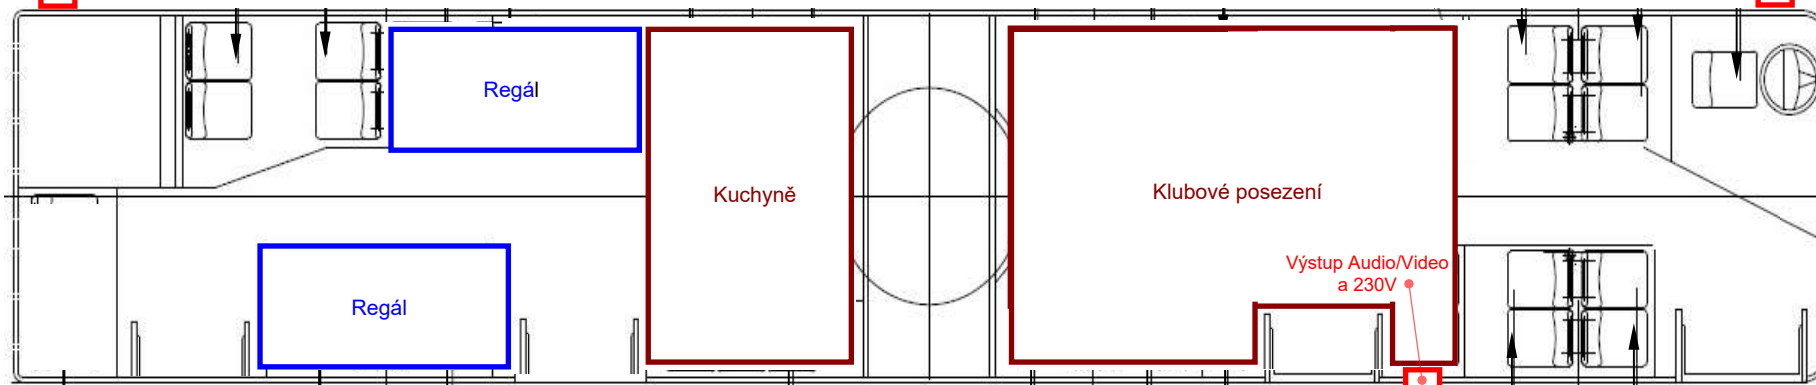

**SOLARIS  
URBINO 18**

Externí napájení  
230V

Externí napájení  
230V

Výstup Audio/Video  
a 230V

Projekční plátno

Markýza