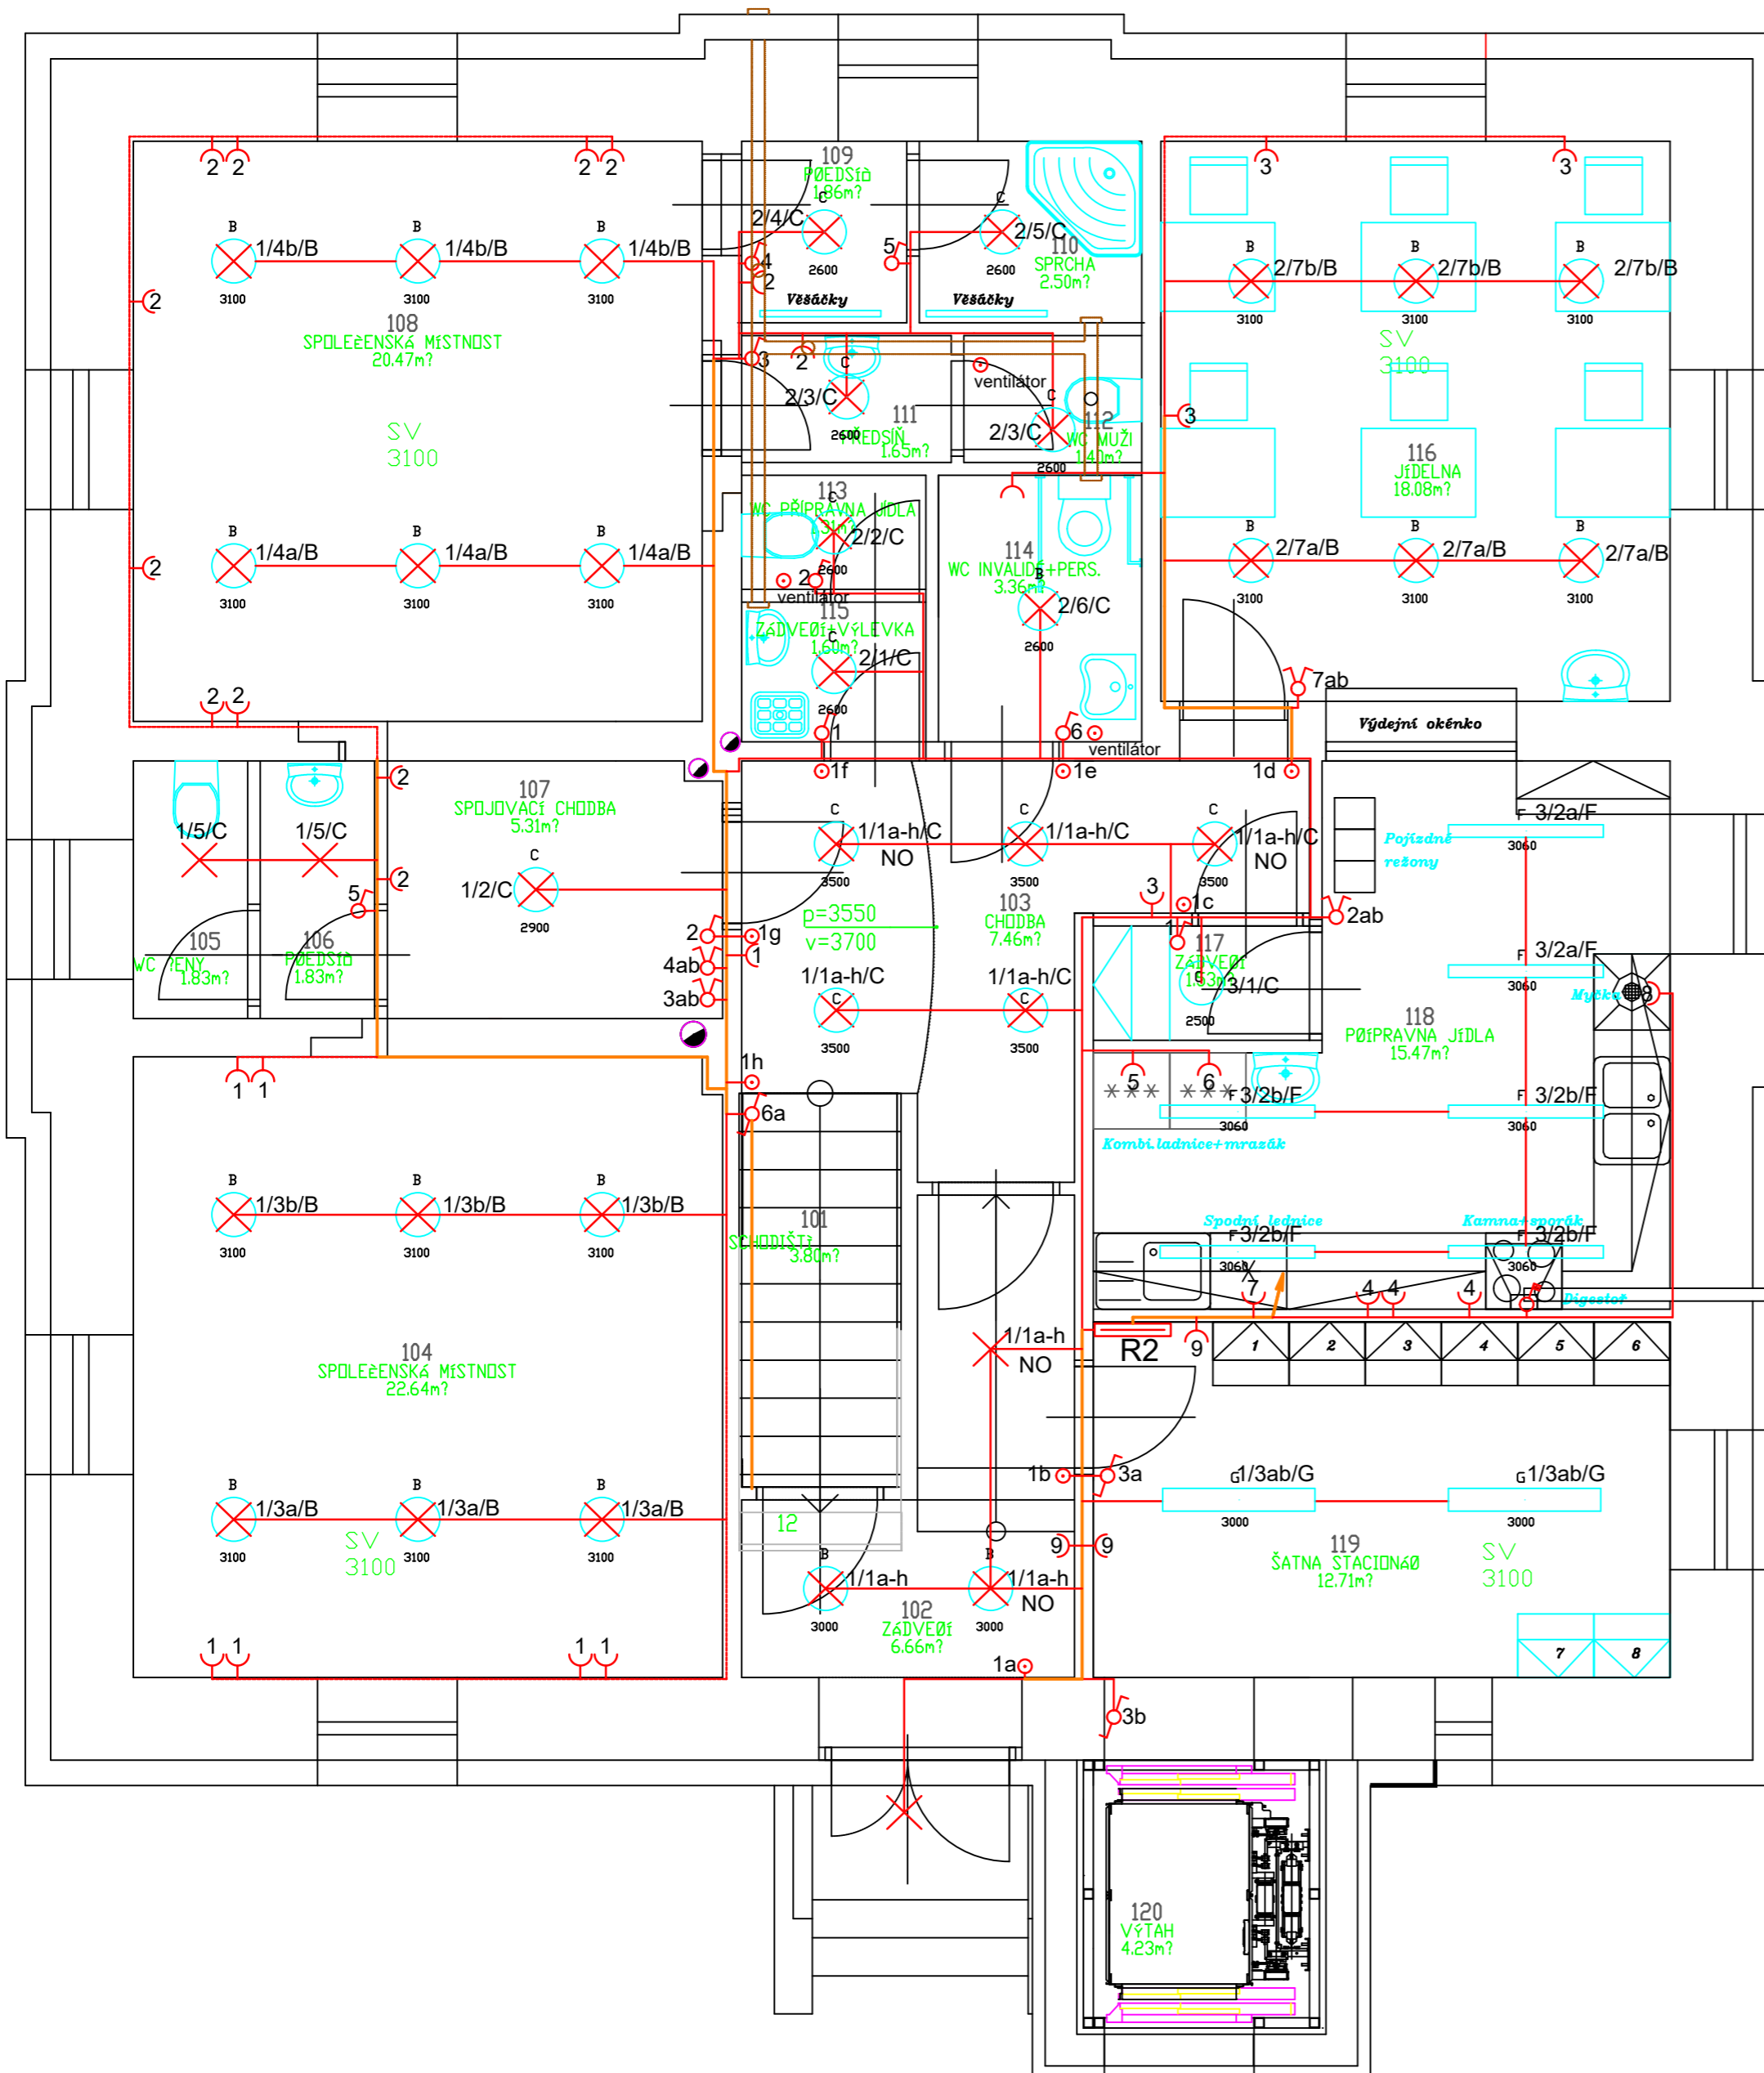

Legenda:

světlo UP-AL87-16-25W-4000K Office C Deco 25W 4000K IP54

světlo Office C Deco 18W 4000K IP54 ELSAL87-11-18W410

světlo ELS-45W-1220-4K-IP66 PMMA Hermes PMMA 45W IP66

světlo Indigo MPR 40W 4000K UGR ELSIND-12-40W4120.2

vypínač č.1

vypínač č.5

vypínač č.6

tlačítkový spínač 1/0

vypínač č.6/2 (170-72200 + ovl.kryty + rámeček dle výběru barvy)

sporáková kombinace

zásuvka síťová

Infrapasivní detektor pohybu

zásuvka TV+R+SAT (170-79500 + ovl.kryty + rámeček dle výběru barvy)

zásuvka datakomunikační - s konektory RJ 45 FTP kat.6E

upřesní dodavatel

kabelové vedení osvětlení (CYKY 3-7C x 1,5)

kabelové vedení zásuvkové (CYKY 3C x 2,5)