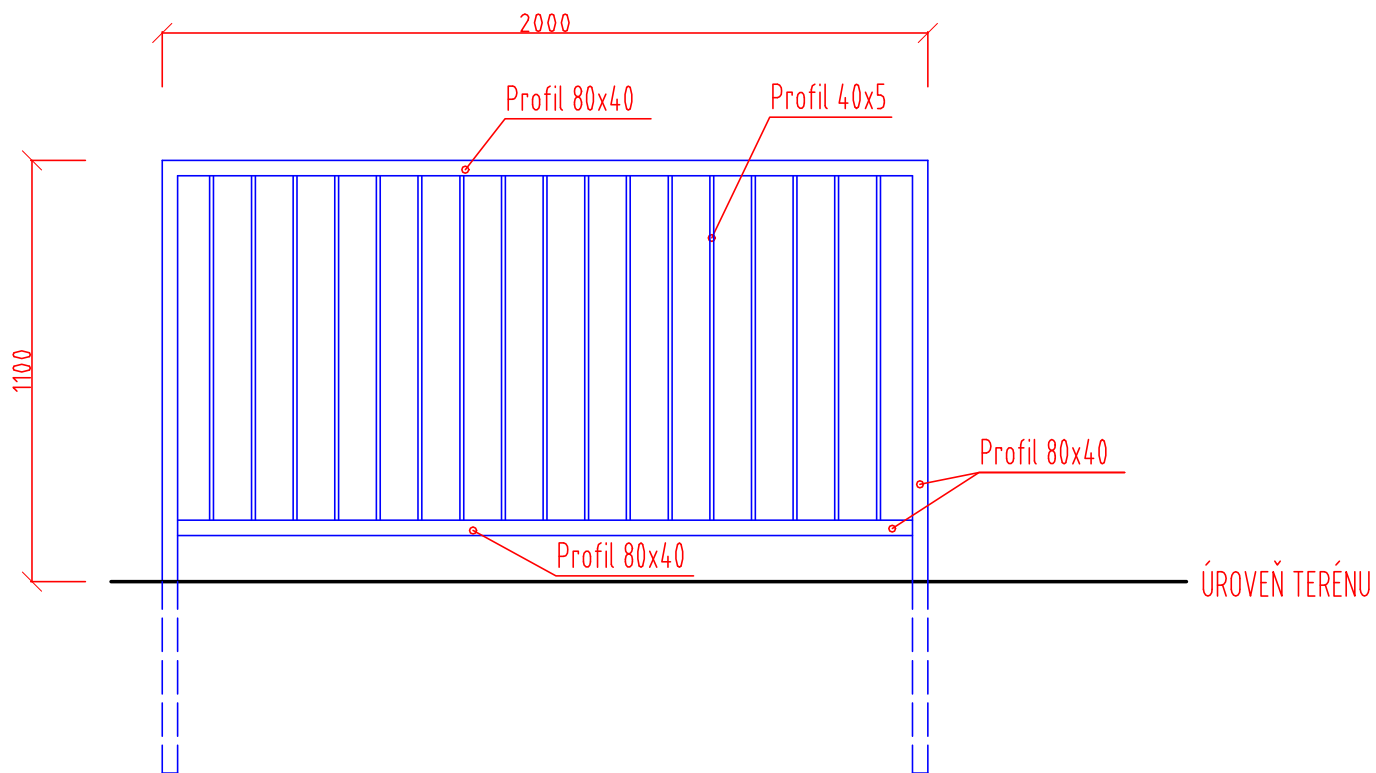

ZÁKLADNÍ POLE ATYPICKÉHO ZÁBRADLÍ (HOT. DŮM HLUBINA)

Vrchní nátěr bude proveden v odstínu RAL 7016 (antracit).

<table border="1"> <tr> <td>Vypracoval</td> <td>Kontroloval</td> <td>Schválil</td> </tr> <tr> <td>Pravdomil Nárožný</td> <td>Pravdomil Nárožný</td> <td>Ing. Maceček</td> </tr> </table>	Vypracoval	Kontroloval	Schválil	Pravdomil Nárožný	Pravdomil Nárožný	Ing. Maceček	 DOPRAVNÍ PODNIK OSTRAVA Poděbradova 494/2 702 00 Ostrava-Moravská Ostrava 3301; 3310	
Vypracoval	Kontroloval	Schválil						
Pravdomil Nárožný	Pravdomil Nárožný	Ing. Maceček						
Místo: Ostrava	Stavebník: DP Ostrava a.s.							
Stavba: NÁTĚRY ZÁBRADLÍ	Datum	09/2021						
	Stupeň	-						
	Formát	1xA4						
Název: SCHÉMA ZÁBRADLÍ - atypické	Měřítko	č. Výkresu						
	1:20	R.2						