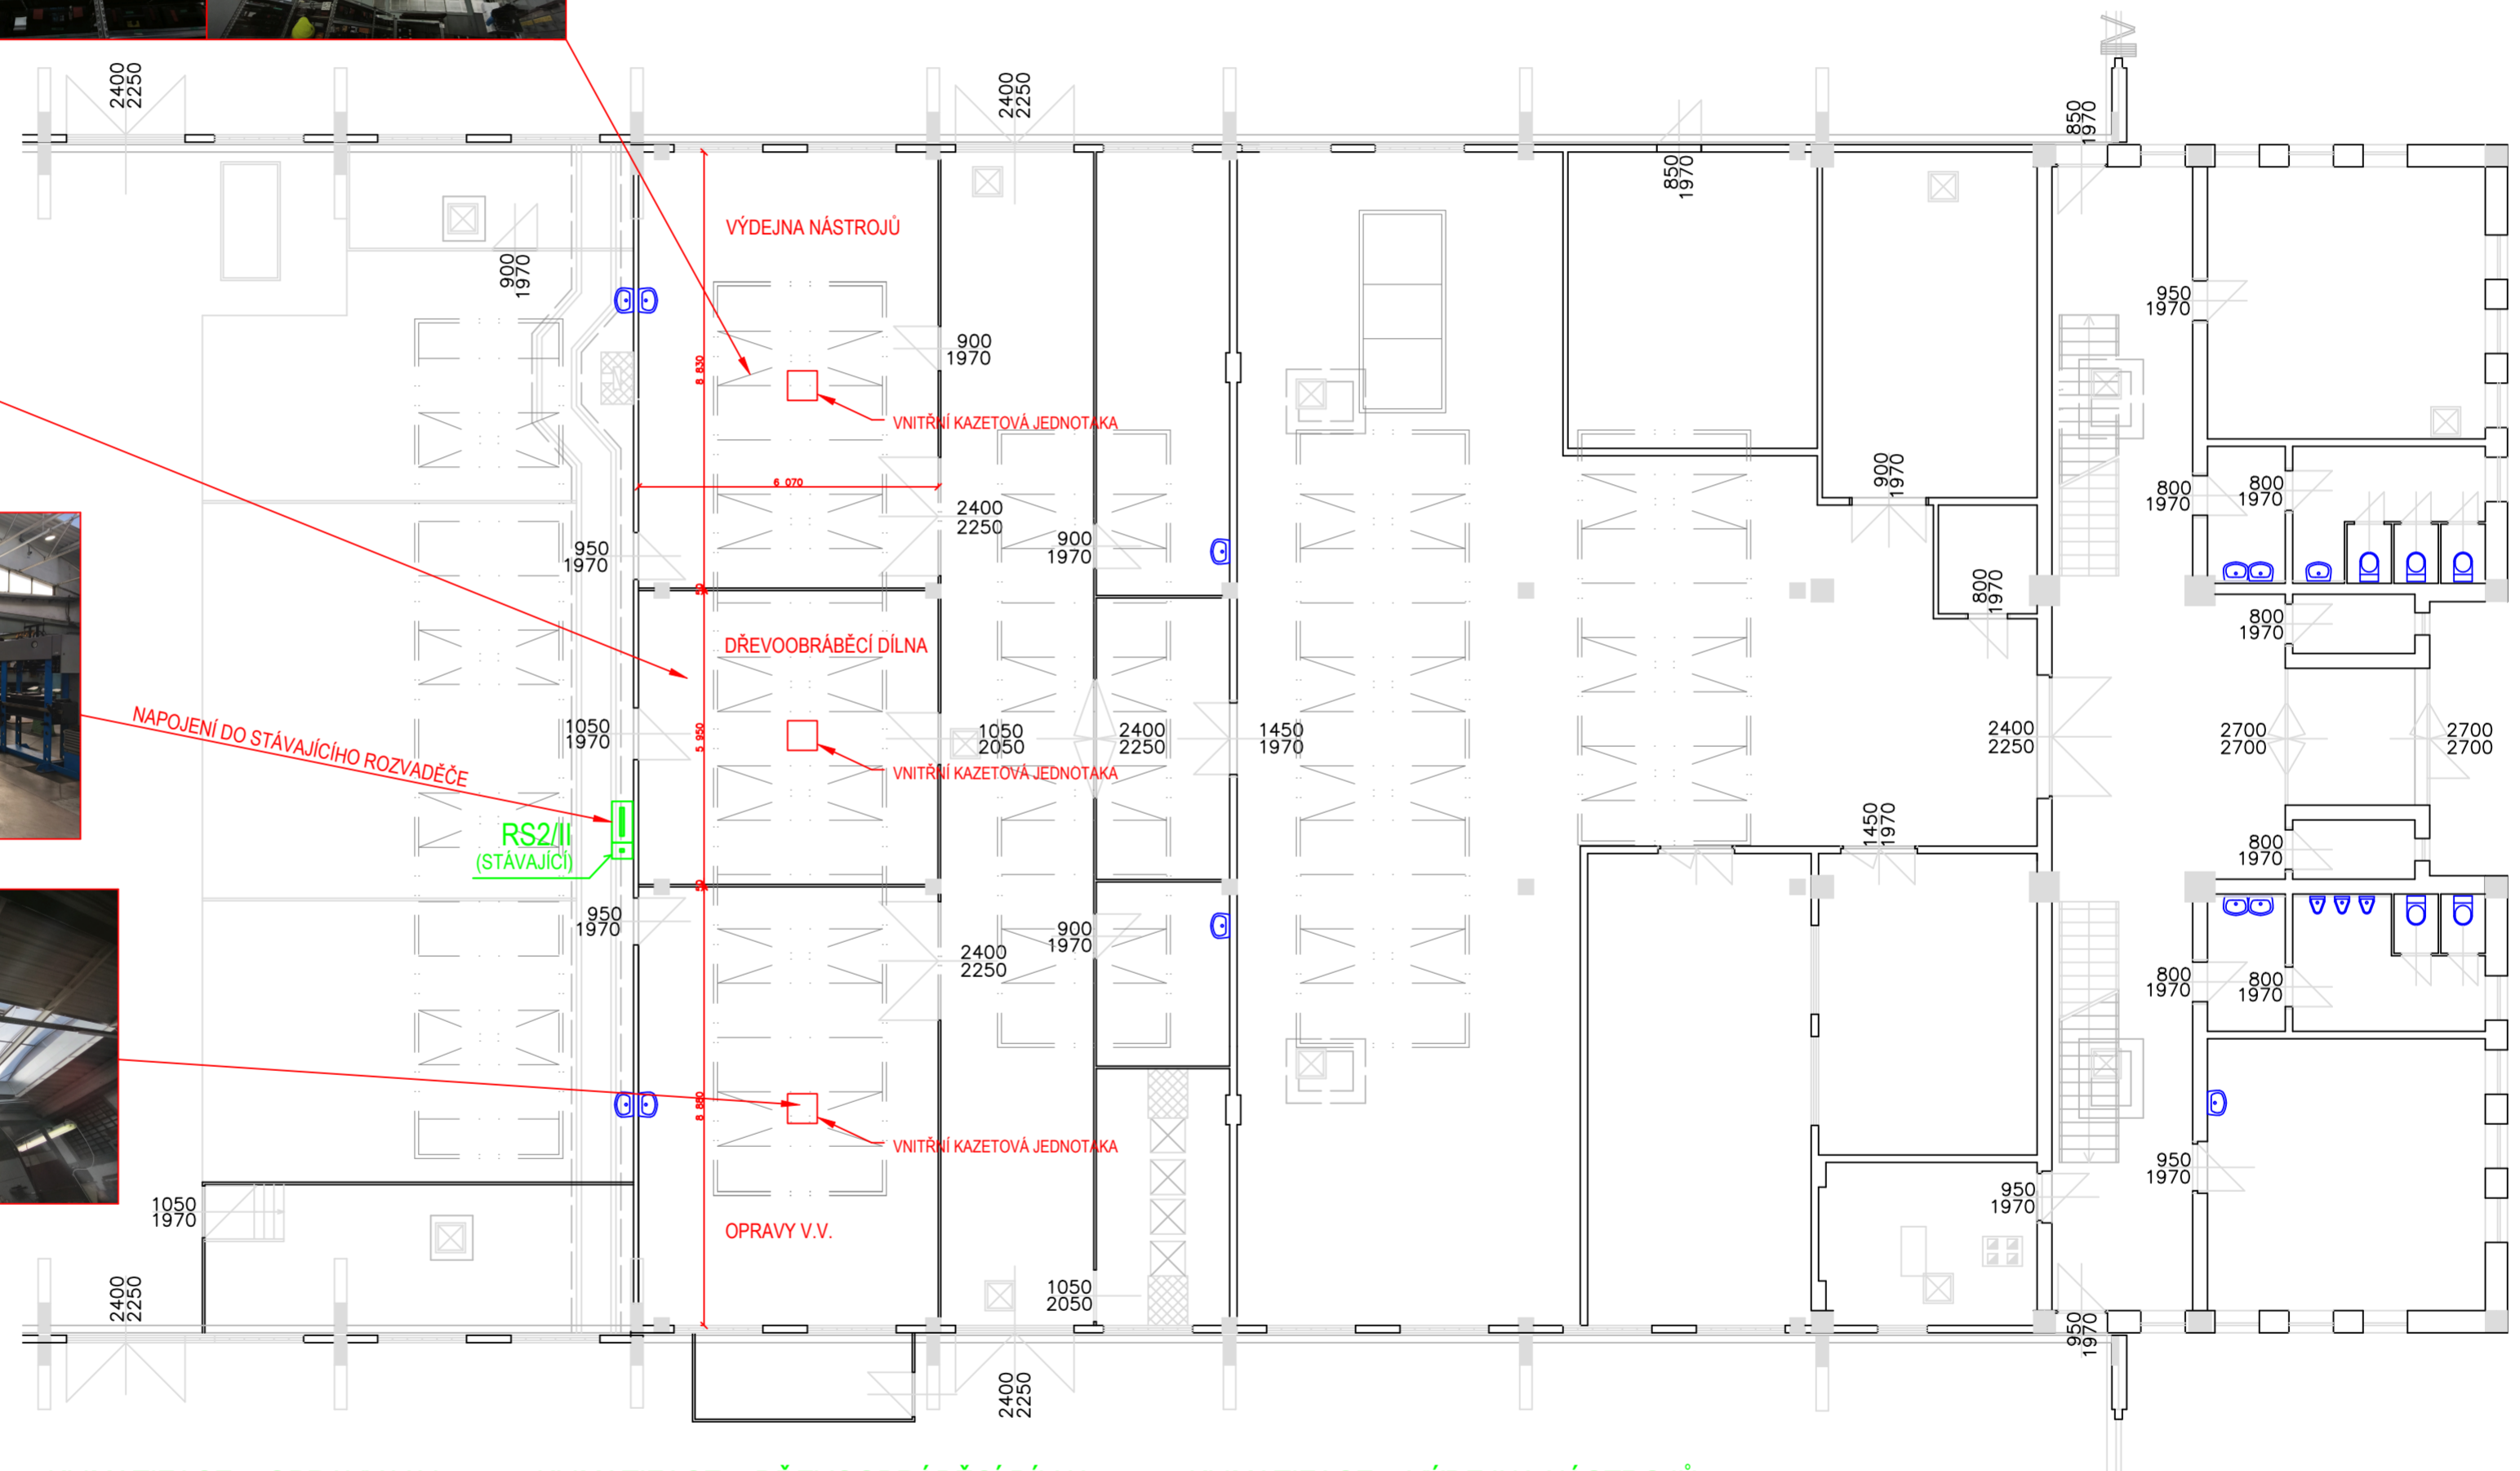

# PŮDORYS - KLIMATIZACE

M 1:125

## KLIMATIZACE - OPRAVY V.V.

TECHNICKÉ PARAMETRY:  
MÍSTNOST 254 m<sup>2</sup>, VÝŠKA STROPU cca 4,710 m  
VNITŘNÍ 4 SMĚROVÁ KAZETOVÁ JEDNOTKA  
V ROZMEZÍ 7,6 - 12,7 kW

## KLIMATIZACE - DŘEVOOBRÁBĚCÍ DÍLNA

TECHNICKÉ PARAMETRY:  
MÍSTNOST 170 m<sup>2</sup>, VÝŠKA STROPU cca 4,710 m  
VNITŘNÍ 4 SMĚROVÁ KAZETOVÁ JEDNOTKA  
V ROZMEZÍ 5,1 - 8,5 kW