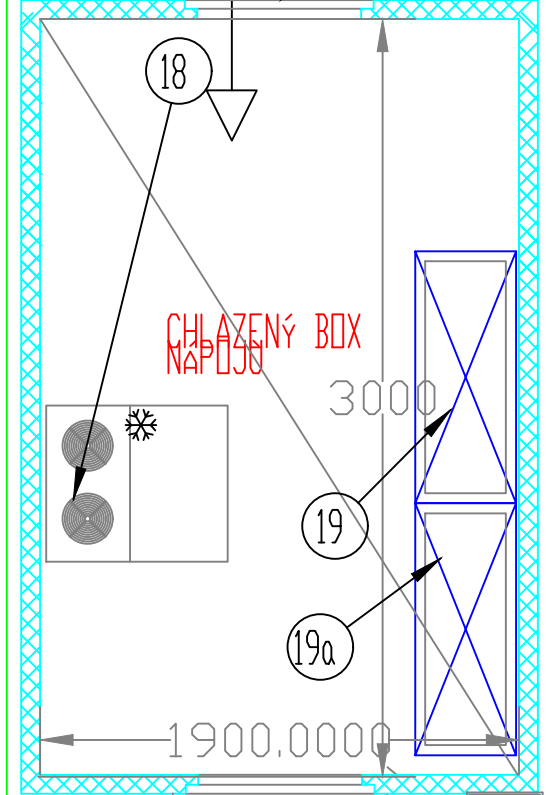

178

MANIPULAČNÍ CHODBA / ZÁSOBOVÁNÍ

VYZDINÁ POLOPŘÍČKA (výška cca 120 až 140cm)

MANIPULAČNÍ PROSTOR PRO ČIŠŤNÍKA

ODBYTOVÁ PLOCHA (NENÍ SOUČÁSTÍ)