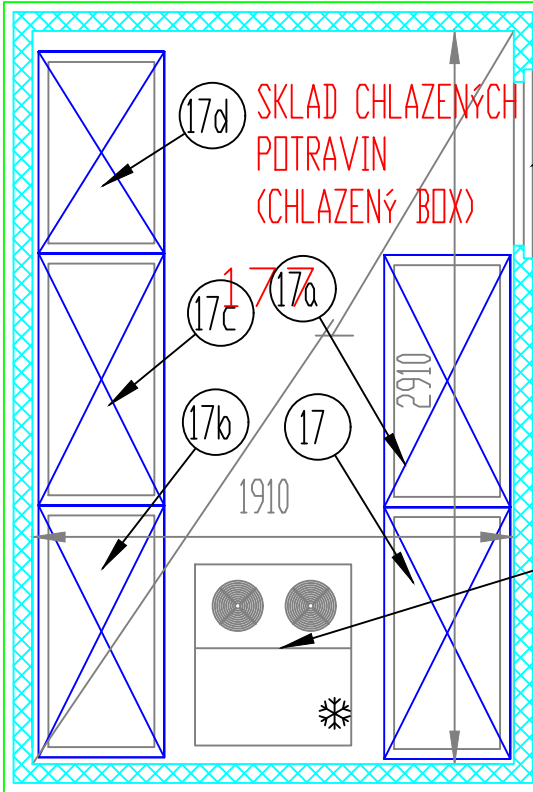

178

MANIPULAČNÍ CHODBA / ZÁSOBOVÁNÍ

VYZDINÁ POLOPŘÍČKA (výška cca 120 až 140cm)

MANIPULAČNÍ PROSTOR PRO ČIŠŤNÍKA

ODBYTOVÁ PLOCHA (NENÍ SOUČÁSTÍ)