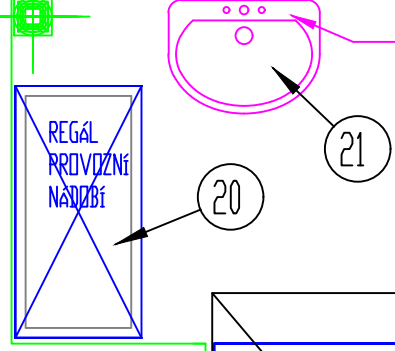

178

MANIPULAČNÍ CHODBA / ZÁSOBOVÁNÍ

VYZDINÁ POLOPŘÍČKA (výška cca 120 až 140cm)

MANIPULAČNÍ PROSTOR PRO ČIŠŤNÍKA

ODBYTOVÁ PLOCHA (NENÍ SOUČÁSTÍ)