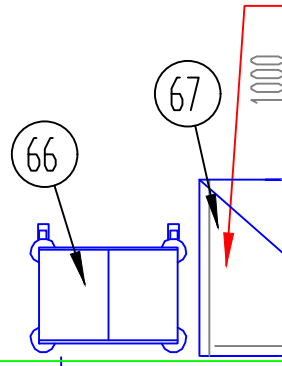

178

MANIPULAČNÍ CHODBA / ZÁSOBOVÁNÍ

VYZDINÁ POLOPŘÍČKA (výška cca 120 až 140cm)

MANIPULAČNÍ PROSTOR PRO ČIŠŤNÍKA

ODBYTOVÁ PLOCHA (NENÍ SOUČÁSTÍ)