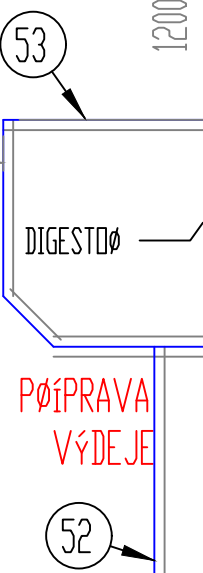

178

MANIPULAČNÍ CHODBA / ZÁSOBOVÁNÍ

VYZDINÁ POLOPŘÍČKA (výška cca 120 až 140cm)

MANIPULAČNÍ PROSTOR PRO ČIŠŤNÍKA

ODBYTOVÁ PLOCHA (NENÍ SOUČÁSTÍ)