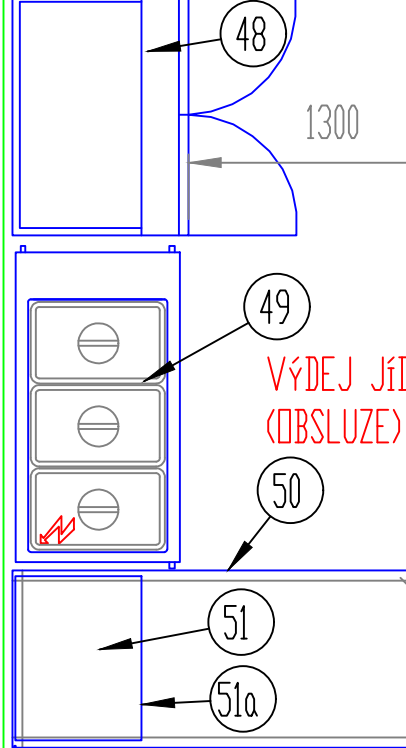

178

MANIPULAČNÍ CHODBA / ZÁSOBOVÁNÍ

VYZDINÁ POLOPŘÍČKA (výška cca 120 až 140cm)

MANIPULAČNÍ PROSTOR PRO ČIŠŤNÍKA

ODBYTOVÁ PLOCHA (NENÍ SOUČÁSTÍ)