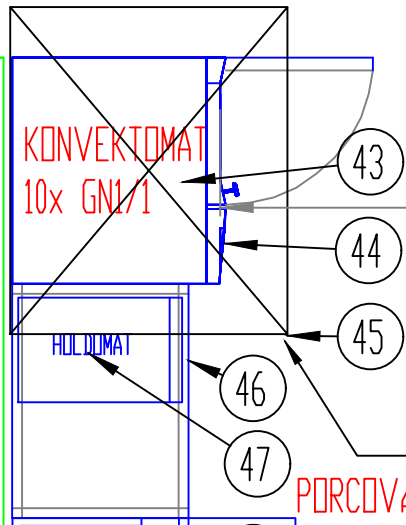

178

MANIPULAČNÍ CHODBA / ZÁSOBOVÁNÍ

VYZDINÁ POLOPŘÍČKA (výška cca 120 až 140cm)

MANIPULAČNÍ PROSTOR PRO ČIŠŤNÍKA

ODBYTOVÁ PLOCHA (NENÍ SOUČÁSTÍ)