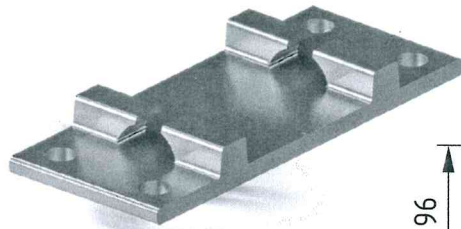

# ploché žebrové U60 (kolej R65)

Norma

Základní materiály

Základní povrchové úpravy

Ocel

bez úprav

3D

2D