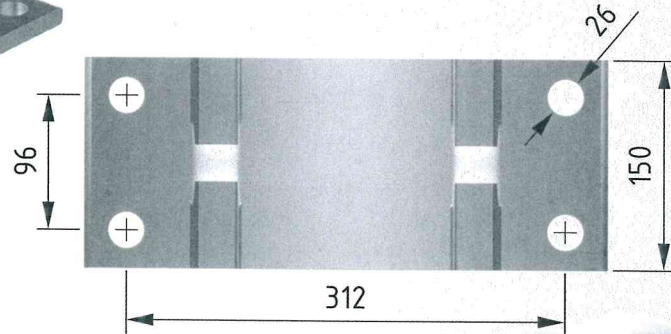

# ploché žebrové U60 (kolej R65)

Norma

Základní materiály

Základní povrchové úpravy

Ocel

bez úprav

3D

2D