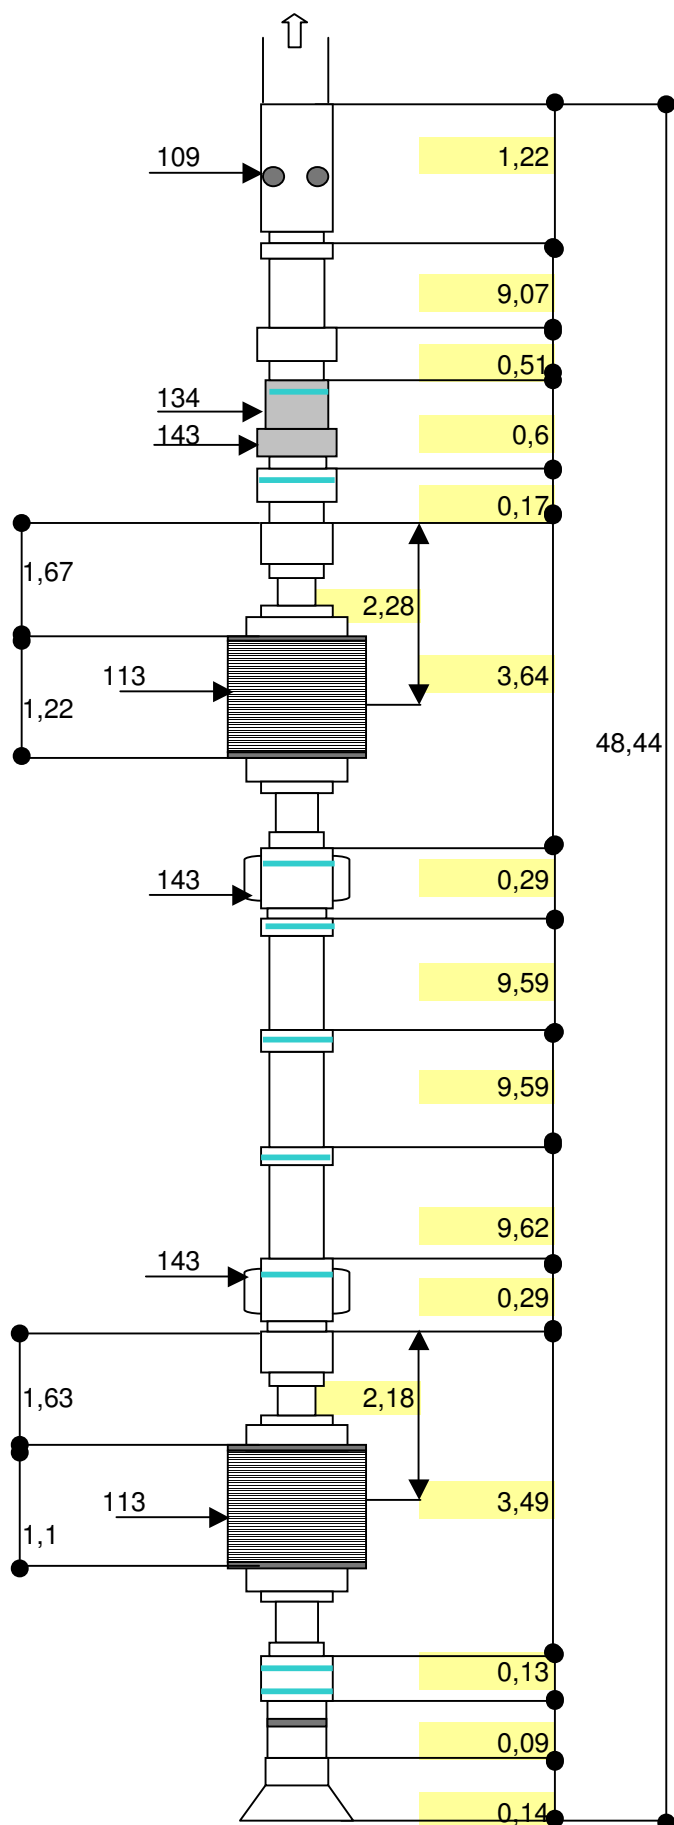

Pakrovací sestava na sondě ZU135A

31.8.2004-21.9.2004

kolona stupaček 3 1/2" VAGT

PO 3 1/2" NEW-VAM

stupačka 3 1/2" VAGT

přechod 3 1/2" UP TBG x M 3 1/2" VAGT

odpojovač NORMEC 3 1/2" UP TBG (tefl.kr.)

přechod 2 7/8" UP TBG x M 3 1/2" UP TBG (tefl.kr.)

nadouvací pakr 4 5/8"

HO 95636400, 2619020

5KSB 11C, 45501013354

CT 2 7/8" UP TBG Ø143mm (tefl.kr.)

stupačka 2 7/8" UP TBG (tefl.kr.)

stupačka 2 7/8" UP TBG (tefl.kr.)

stupačka 2 7/8" UP TBG (tefl.kr.)

stupačka 2 7/8" UP TBG (tefl.kr.)

CT 2 7/8" UP TBG Ø143mm (tefl.kr.)

nadouvací pakr 4 5/8"

HO 40484900, 2661088

objímka 2 7/8" UP TBG (tefl.kr.)

NO-GO 2 7/8" UP TBG

NO 119/72 2 7/8" UP TBG