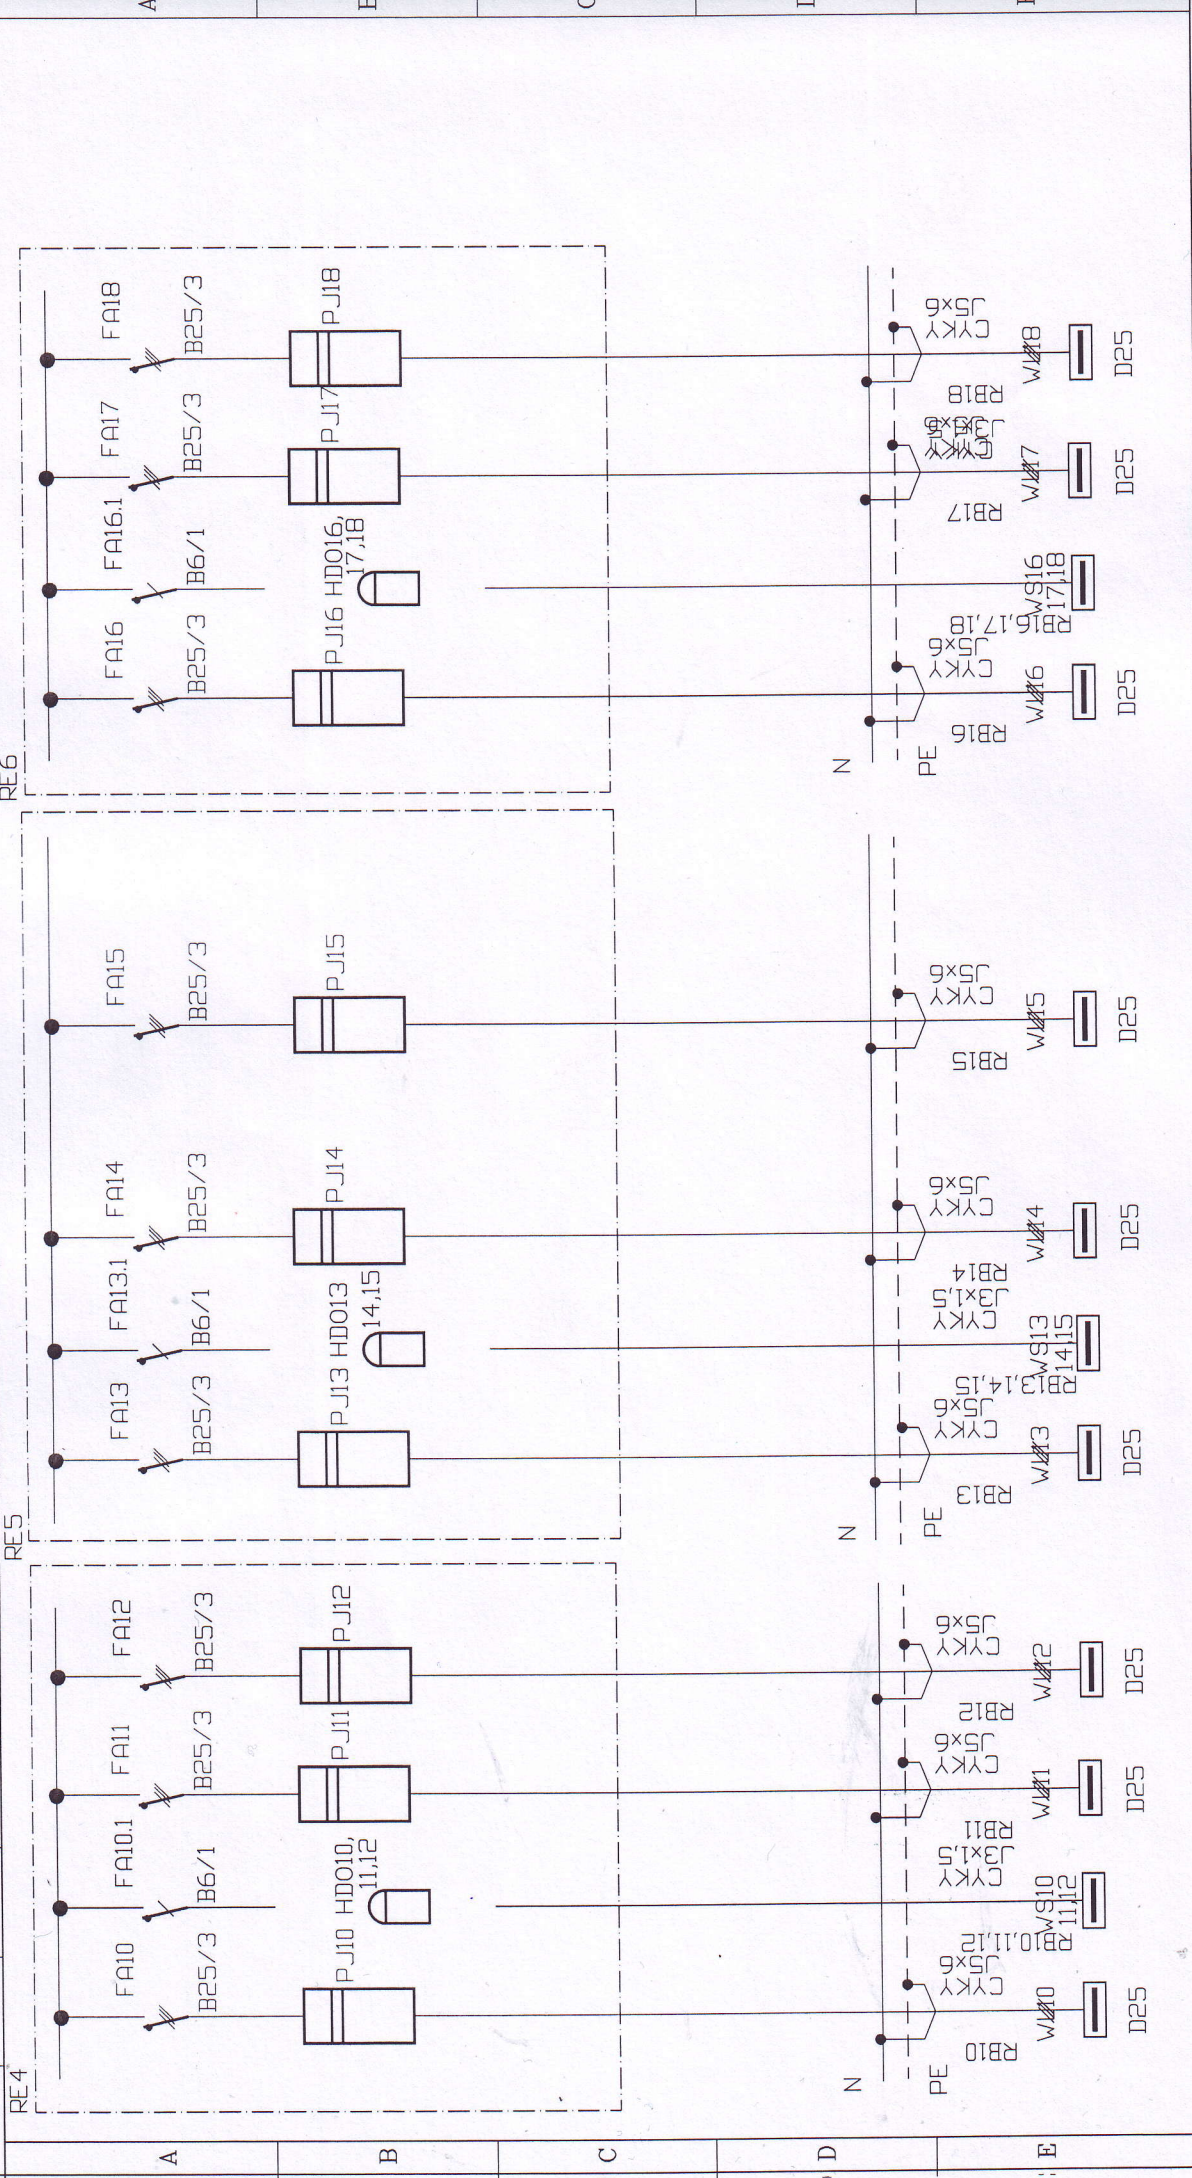

Akce: Rekonstrukce elektroinstalace, Holubova 749  
 Odběratel: Jednopolové schéma  
 Změna: Datum: 02.2017  
 Rozvaděč: RE  
 Část: EL 4  
 Strana: 1

PR173

21 22 23 24 25 26 27 28 29 30 31 32 33 34 35 36 37 38 39 40

PR173	Akce: Rekonstrukce elektroinstalace, Holubova 749		Název: Jednopolové schéma	
	Odběratel:		Změna:	
Datum: 02.2017		Část: EL 4		Strana: 2
Rozvaděč: RE		Schválil: Radek, Tureček		

61 62 63 64 65 66 67 68 69 70 71 72 73 74 75 76 77 78 79 80

Rozvaděč Rsp1,Rsp2  
2/24, In 25A, IP30/20

Změna:	Datum:	Část:
Schválil:	02.2017	EL4
Ředk Tureček	Rozvaděč:	Strana:
	Rsp	3

Název: Jednopolové schéma

Akce: Rekonstrukce elektroinstalace, Holubova 749

Odběratel:

PR173