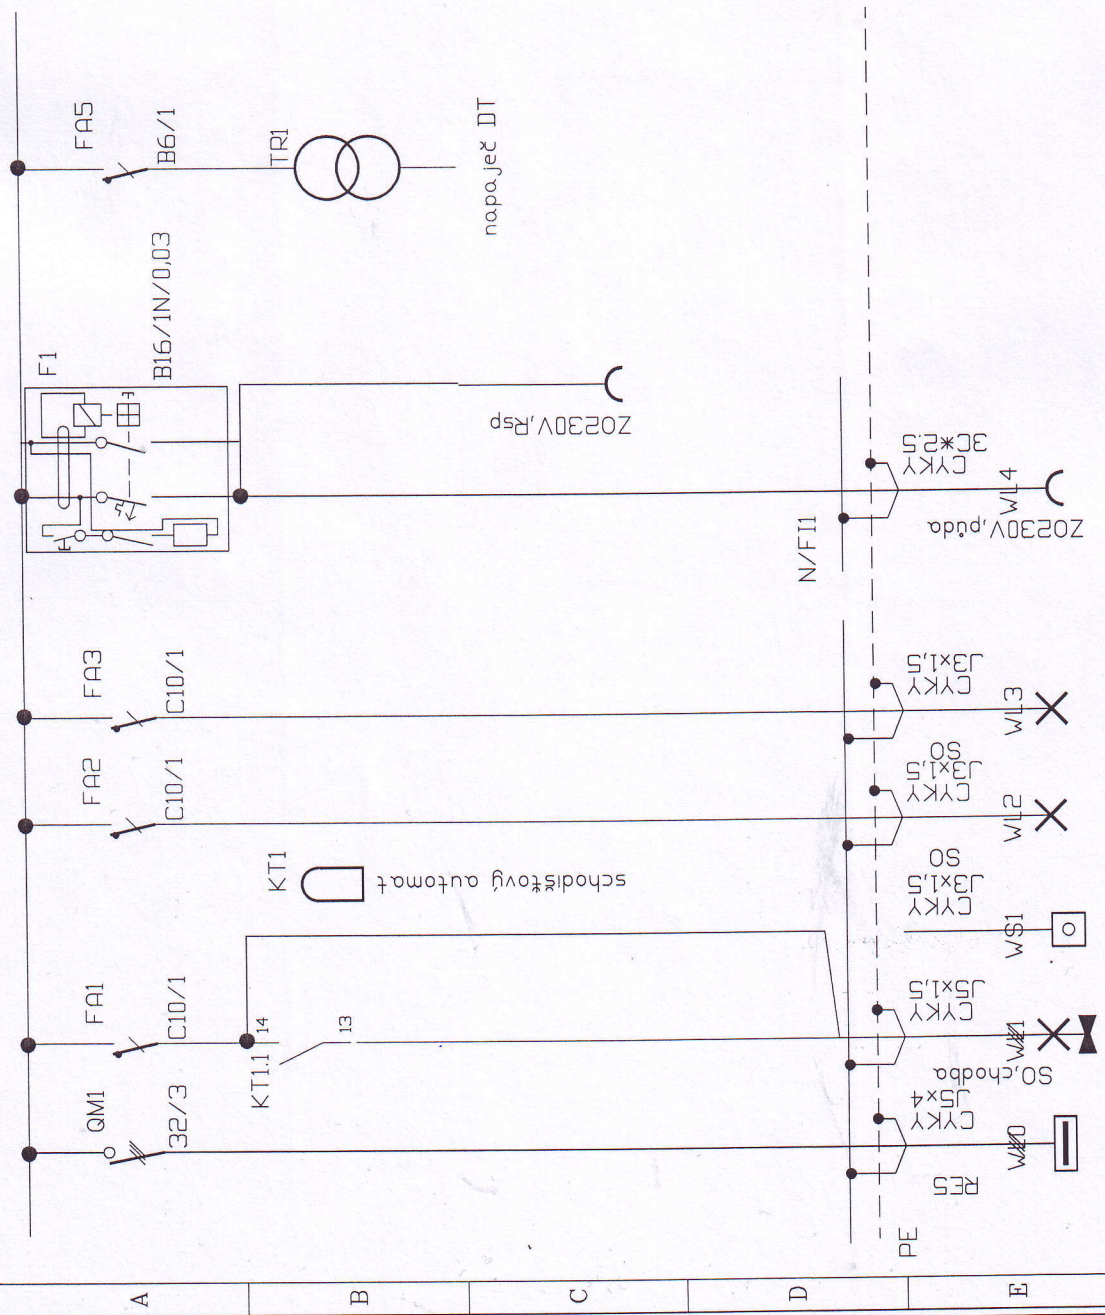

Akce: Rekonstrukce elektroinstalace, Holubova 749  
 Odběratel: Jednopolové schéma  
 Změna: Datum: 02.2017  
 Rozvaděč: RE  
 Část: EL 4  
 Strana: 1

PR173

21 22 23 24 25 26 27 28 29 30 31 32 33 34 35 36 37 38 39 40

PR173	Akce: Rekonstrukce elektroinstalace, Holubova 749		Název: Jednopolové schéma	
	Odběratel:		Změna:	
Datum: 02.2017		Část: EL 4		Strana: 2
Rozvaděč: RE		Schválil: Radek, Tureček		

61 62 63 64 65 66 67 68 69 70 71 72 73 74 75 76 77 78 79 80

Rozvaděč Rsp1,Rsp2  
2/24, In 25A, IP30/20

Změna:	Datum:	Část:
Schválil:	02.2017	EL4
Ředk Tureček	Rozvaděč:	Strana:
	Rsp	3

Název: Jednopolové schéma

Akce: Rekonstrukce elektroinstalace, Holubova 749

Odběratel: