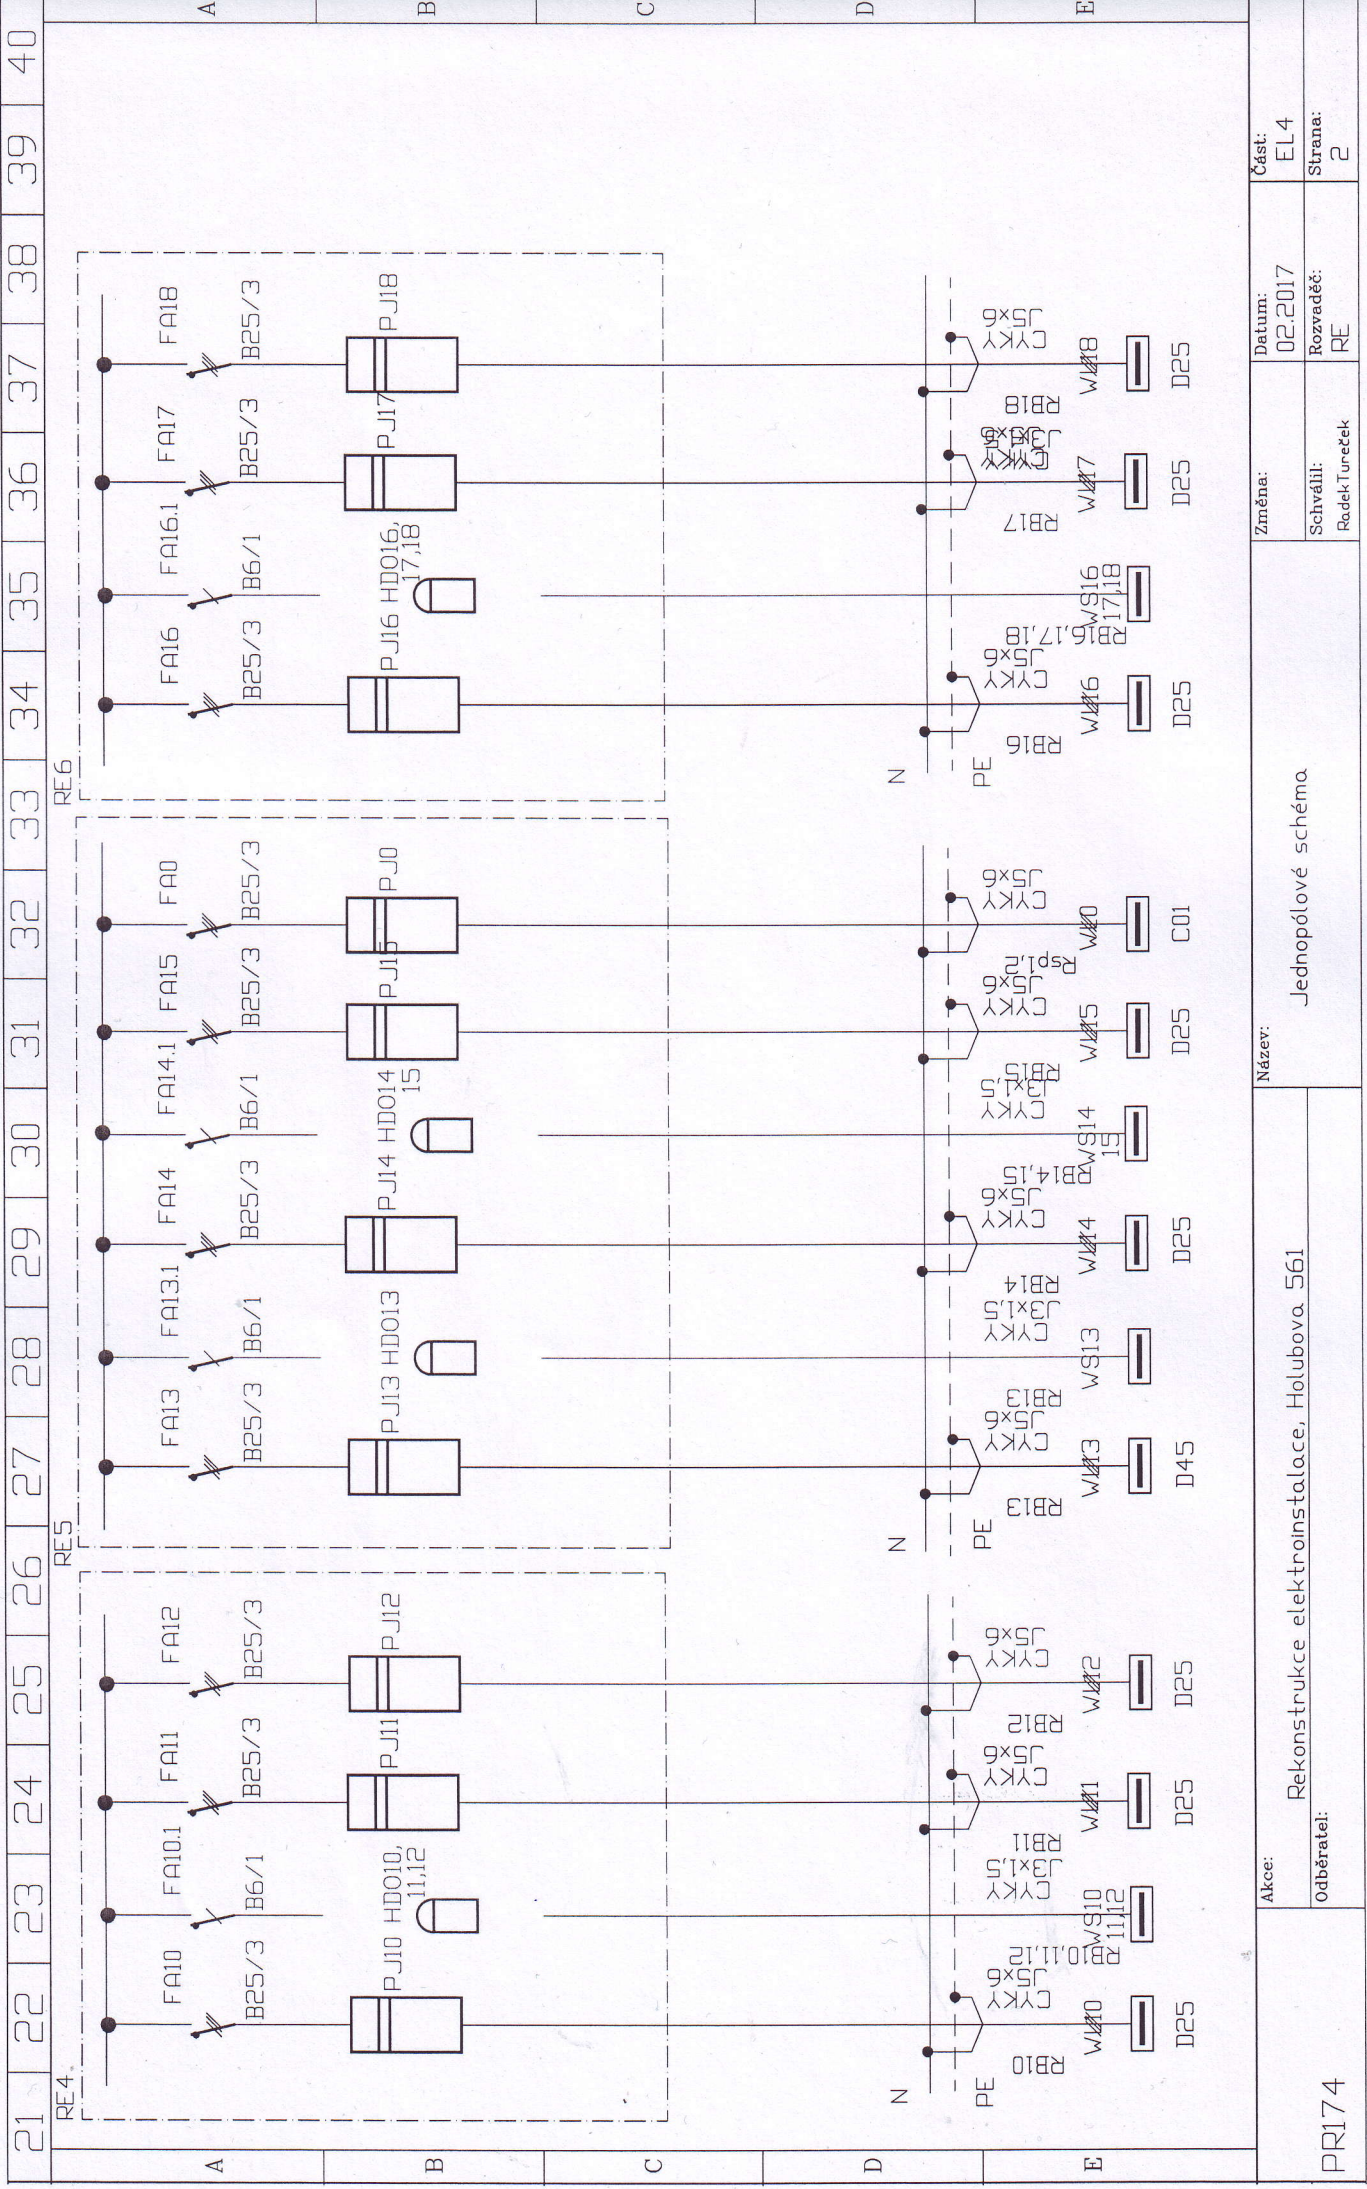

PR174	Název: Jednopólové schéma		Změna:	Datum: 02.2017	Část: EL4
	Akce: Rekonstrukce elektroinstalace, Holubova 561		Schválil: RadekTureček	Rozradě: RE	Strana: 1
Odběratel:					

PR174	Akce: Rekonstrukce elektroinstalace, Holubova 561		Název: Jednopolové schéma		Změna:	Datum: 02.2017	Část: EL 4
	Odběratel:				Schválil: Radek Tureček	Rozvaděč: RE	Strana: 2

Rozvoděč RE1-RE8
 600x1600x240 / ŠxVxH/
 In 100A, IP30/20
 EI30 / pož.odolnost/

PR174	Akce: Rekonstrukce elektroinstalace, Holubova 561		Název: Jednopolové schéma		Změna: Schválil: Radek Tureček	Datum: 02.2017	Část: EL4
	Odběratel:				Rozvedl: RE	Strana: 3	

61 62 63 64 65 66 67 68 69 70 71 72 73 74 75 76 77 78 79 80

PR174	Akce: Rekonstrukce elektroinstalace, Holubova 561		Název: Jednopolové schéma		Změna:	Datum: 02.2017	Část: EL 4
	Odběratel:				Schválí: Radek Tureček	Rozvedč: RSp	Strana: 4