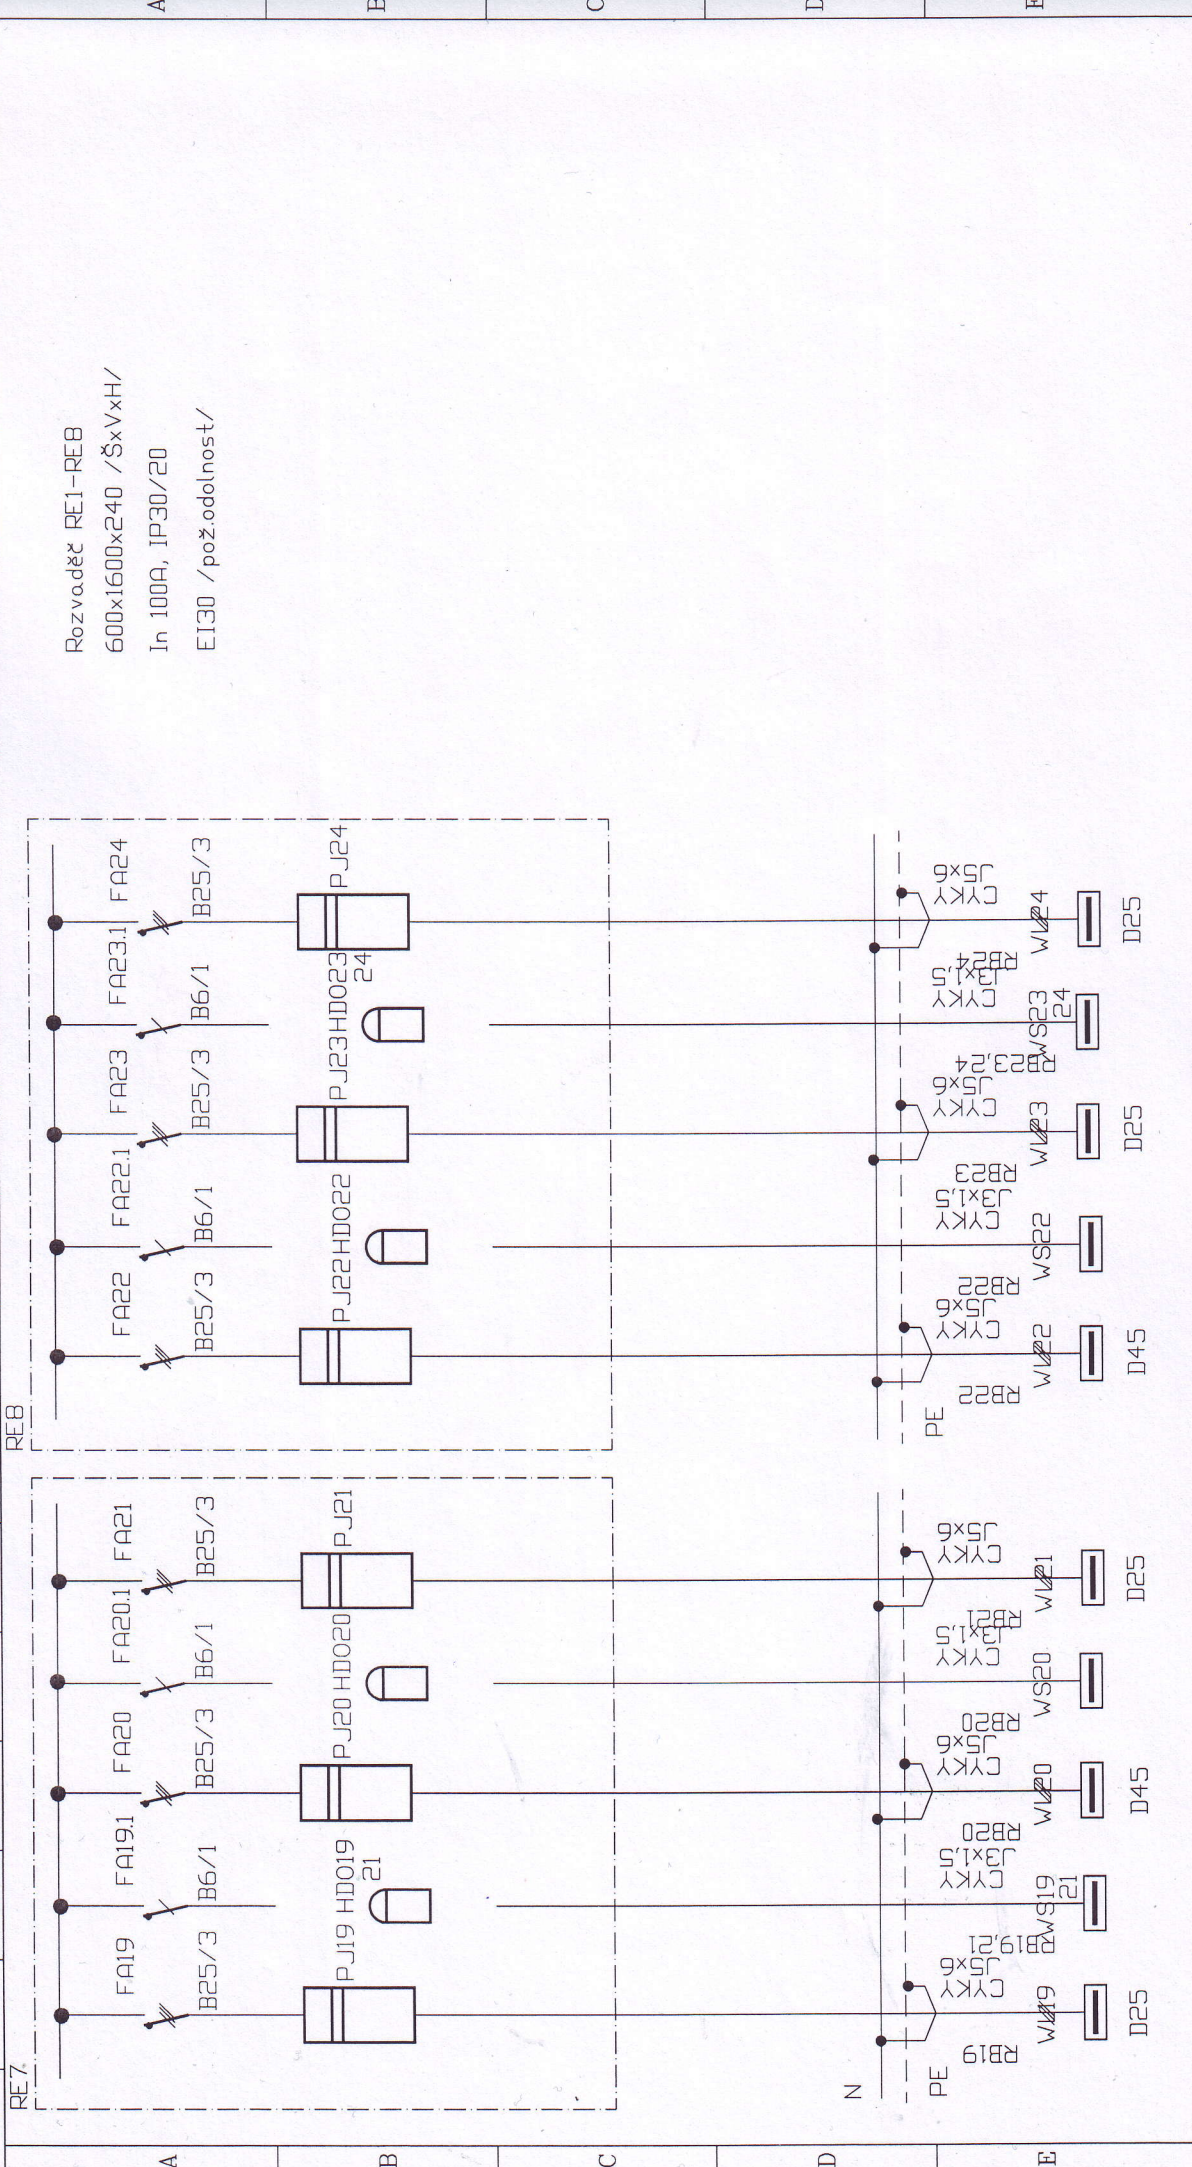

PR174	Název: Jednopólové schéma		Změna:	Datum: 02.2017	Část: EL4
	Akce: Rekonstrukce elektroinstalace, Holubova 561		Schválil: RadekTureček	Rozradě: RE	Strana: 1
Odběratel:					

PR174	Akce: Rekonstrukce elektroinstalace, Holubova 561		Název: Jednopolové schéma		Změna:	Datum: 02.2017	Část: EL 4
	Odběratel:				Schválil: Radek Tureček	Rozvaděč: RE	Strana: 2

Rozvoděč RE1-RE8
 600x1600x240 / ŠxVxH/
 In 100A, IP30/20
 EI30 / pož.odolnost/

PR174	Akce: Rekonstrukce elektroinstalace, Holubova 561		Název: Jednopolové schéma		Změna: Schválil: Radek Tureček	Datum: 02.2017	Část: EL4
	Odběratel:				Rozvedl: RE	Strana: 3	

61 62 63 64 65 66 67 68 69 70 71 72 73 74 75 76 77 78 79 80

PR174	Akce: Rekonstrukce elektroinstalace, Holubova 561		Název: Jednopolové schéma		Změna:	Datum: 02.2017	Část: EL 4
	Odběratel:				Schválí: Radek Tureček	Rozvedč: RSp	Strana: 4