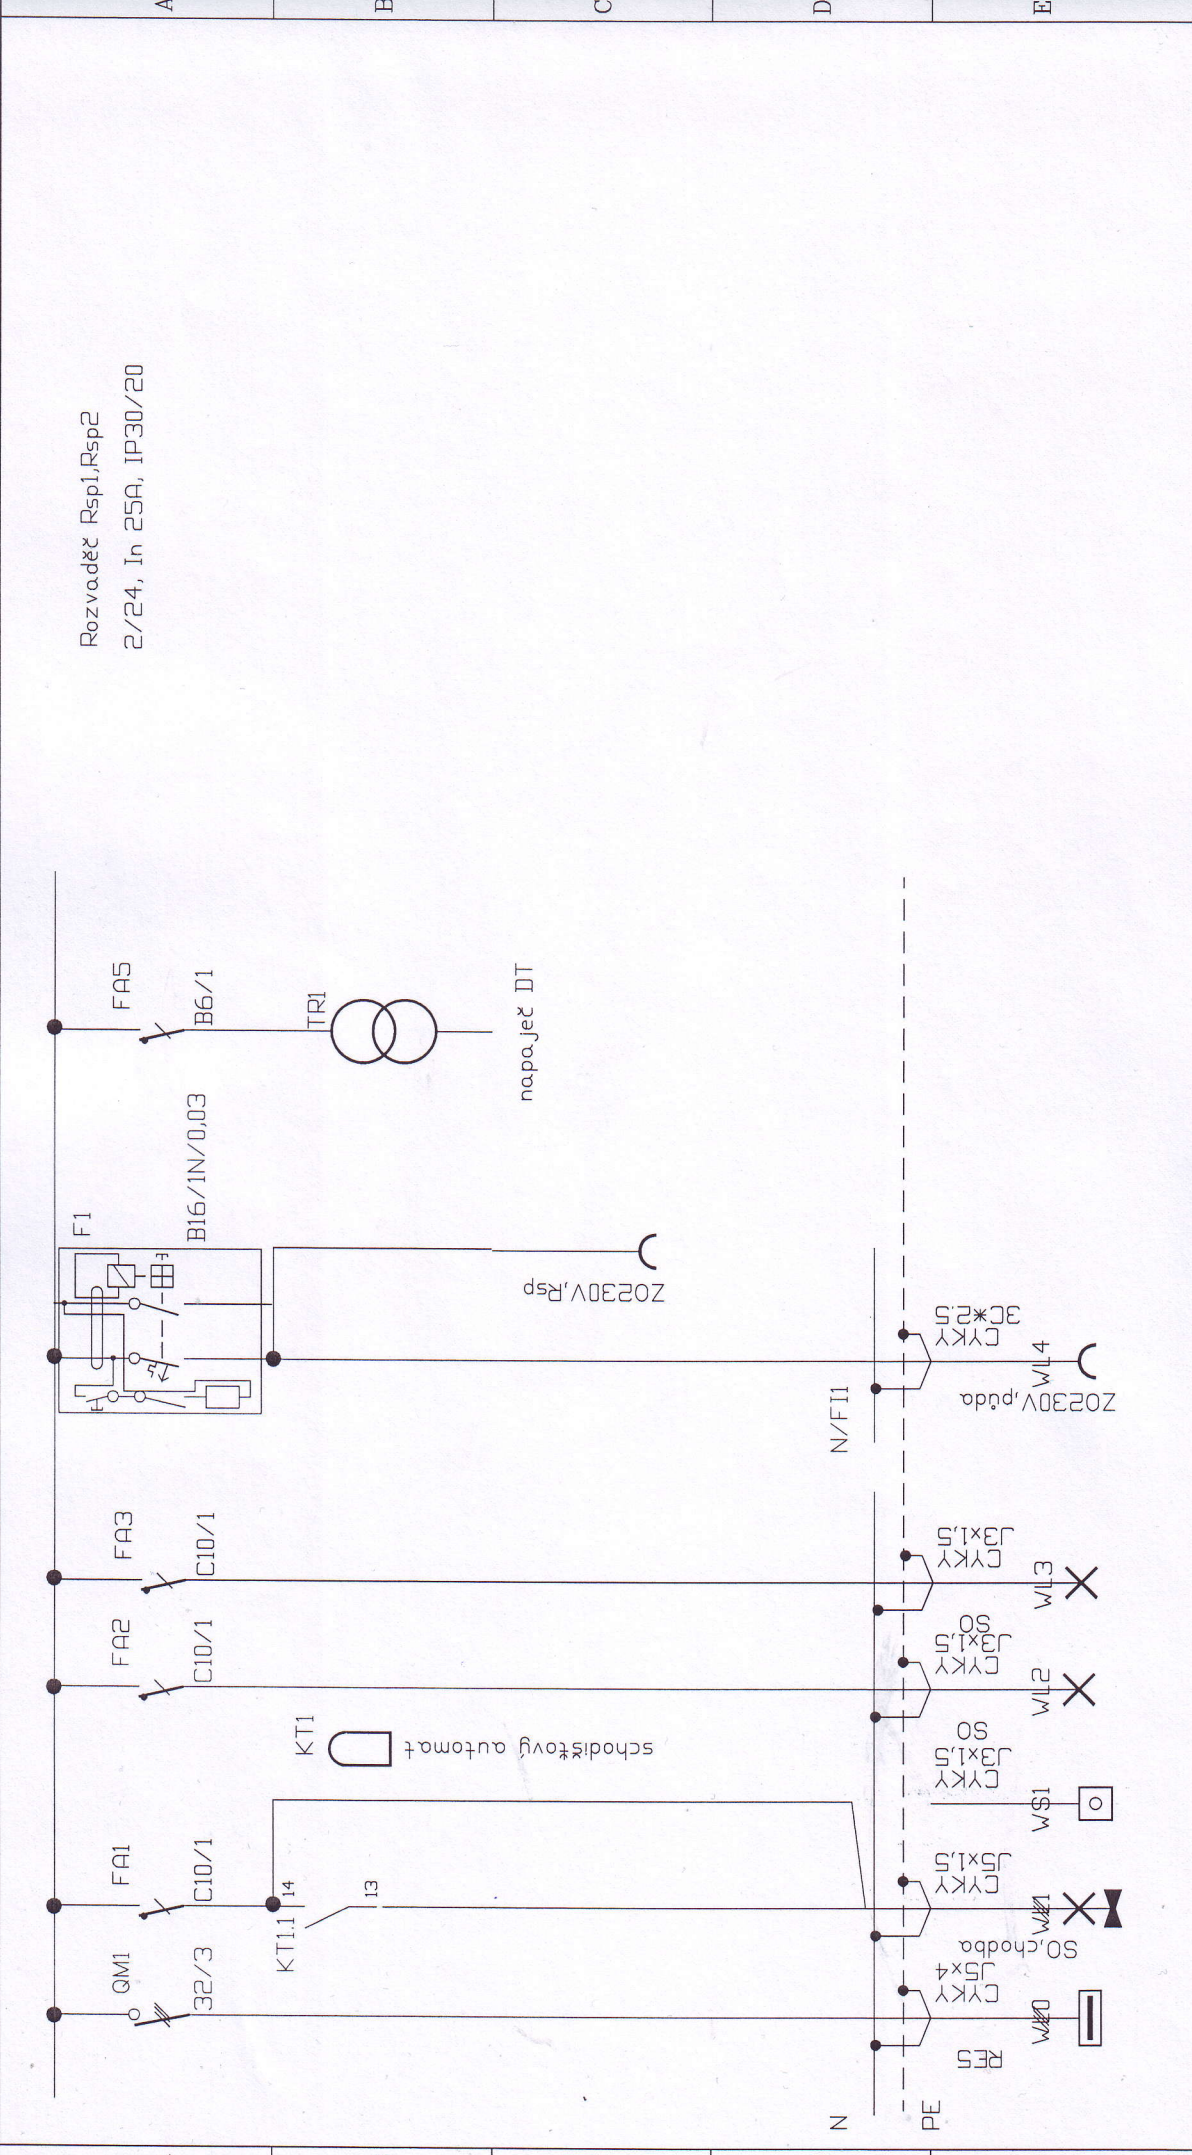

PR174	Název: Jednopólové schéma		Změna:	Datum: 02.2017	Část: EL4
	Akce: Rekonstrukce elektroinstalace, Holubova 561		Schválil: RadekTureček	Rozradě: RE	Strana: 1
Odběratel:					

PR174	Akce: Rekonstrukce elektroinstalace, Holubova 561		Název: Jednopolové schéma		Změna:	Datum: 02.2017	Část: EL 4
	Odběratel:				Schválil: Radek Tureček	Rozvaděč: RE	Strana: 2

Rozvoděč RE1-RE8
 600x1600x240 / ŠxVxH/
 In 100A, IP30/20
 EI30 / pož.odolnost/

PR174	Akce: Rekonstrukce elektroinstalace, Holubova 561		Název: Jednopolové schéma		Změna: Schválil: Radek Tureček	Datum: 02.2017	Část: EL4
	Odběratel:				Rozvedl: RE	Strana: 3	

61 62 63 64 65 66 67 68 69 70 71 72 73 74 75 76 77 78 79 80

PR174	Akce: Rekonstrukce elektroinstalace, Holubova 561		Název: Jednopolové schéma		Změna:	Datum: 02.2017	Část: EL 4
	Odběratel:				Schválí: Radek Tureček	Rozvedč: RSp	Strana: 4